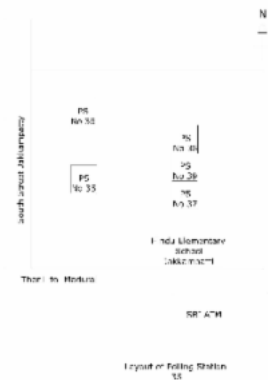

3. வாக்குச் சாவடியின் விவரங்கள்

<p>வாக்குச் சாவடியின் எண் மற்றும் பெயர் :</p> <p>41 - இந்து மேல்நிலைப் பள்ளி, வடக்கு கட்டிடம், கலையரங்கத்திற்கு பின்புறம் மேற்கு பக்கம், ஐக்கம்பட்டி</p> <p>வாக்குச் சாவடியின் முகவரி :</p> <p>இந்து மேல்நிலைப் பள்ளி, வடக்கு கட்டிடம், கலையரங்கத்திற்கு பின்புறம் மேற்கு பக்கம், ஐக்கம்பட்டி</p>	<p style="text-align: center;">வாக்குச் சாவடியின் வகைப்பாடு (ஆண்/பெண்/பொது)</p> <p style="text-align: center;">துணை வாக்குச் சாவடிகளின் எண்ணிக்கை :</p>	<p>பொது</p> <p style="font-size: 24px;">0</p>
---	---	---

Google Map View

Polling Station Building Front View

Polling Station Front View

Cad View

Key MAP View

சட்டமன்றத் தொகுதியின் எண் மற்றும் பெயர் : 198-ஆண்டிபட்டி பாகம் எண் : 41
பிரிவு எண் மற்றும் பெயர் 1-திம்மரசநாயக்கூரார் பிட் 2 (வ.கி), ஆண்டிபட்டி (பே), வார்டு-2 மற்றும் 16 பகவதியம்மன்கோவில்தெரு