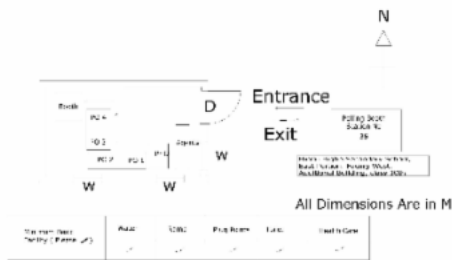

Google Map View

Polling Station Building Front View

Polling Station Front View

Cad View

Key MAP View

சட்டமன்றத் தொகுதியின் எண் மற்றும் பெயர் : 198-ஆண்டிபட்டி பாகம் எண் : 41
பிரிவு எண் மற்றும் பெயர் 1-திம்மரசநாயக்கூரார் பிட் 2 (வ.கி), ஆண்டிபட்டி (பே), வார்டு-2 மற்றும் 16 பகவதியம்மன்கோவில்தெரு