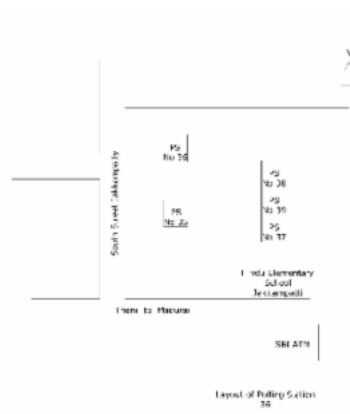

Google Map View

Polling Station Building Front View

Polling Station Front View

Cad View

Key MAP View

1 பெயர் : சுப்புதாய் கணவர் பெயர்: முருகன் வீட்டு எண் : 1 வயது : 55 பாலினம் : பெண் Photo is available	NNH2436400	2 பெயர் : மாரியப்பன் தந்தை பெயர்: வீரபத்திரன் வீட்டு எண் : 1 வயது : 47 பாலினம் : ஆண் Photo is available	NNH2231181	3 பெயர் : ரஞ்சித்குமார் தந்தை பெயர்: முருகன் வீட்டு எண் : 1 வயது : 36 பாலினம் : ஆண் Photo is available	NNH2231264
4 பெயர் : சிலம்புச்செல்வி தந்தை பெயர்: கணேசன் வீட்டு எண் : 1 வயது : 31 பாலினம் : பெண் Photo is available	NNH0784256	5 பெயர் : கார்த்திகா கணவர் பெயர்: ரஞ்சித்குமார் வீட்டு எண் : 1 வயது : 30 பாலினம் : பெண் Photo is available	NNH2231512	6 பெயர் : அருண்பாண்டி தந்தை பெயர்: துரைப்பாண்டி வீட்டு எண் : 1 வயது : 24 பாலினம் : ஆண் Photo is available	NNH2154482
7 பெயர் : மீனா தந்தை பெயர்: பாண்டி வீட்டு எண் : 1 வயது : 23 பாலினம் : பெண் Photo is available	NNH2302263	8 பெயர் : ஆவடையாச்சி தந்தை பெயர்: தில்லையப்பன் வீட்டு எண் : 1/1 வயது : 25 பாலினம் : பெண் Photo is available	NNH2103448	9 பெயர் : சாந்தி கணவர் பெயர்: கணேசன் வீட்டு எண் : 1-1-30A வயது : 51 பாலினம் : பெண் Photo is available	NNH0939033
10 பெயர் : சோலையன் தந்தை பெயர்: கருப்பையா வீட்டு எண் : 1/1/176 வயது : 41 பாலினம் : ஆண் Photo is available	NNH1326966	11 பெயர் : ஜீவா இதரர் பெயர்: நிவேதா வீட்டு எண் : 1-3/12 வயது : 35 பாலினம் : ஆண் Photo is available	NNH2231215	12 பெயர் : மினோதரன் தந்தை பெயர்: முருகேசன் வீட்டு எண் : 1-3/12 வயது : 28 பாலினம் : ஆண் Photo is available	NNH1290618
13 பெயர் : கார்த்திகேயன் தந்தை பெயர்: ரெங்கராஜன் வீட்டு எண் : 1/3/20 வயது : 26 பாலினம் : ஆண் Photo is available	NNH1325935	14 பெயர் : விக்னேஷ் தந்தை பெயர்: மாரிமுத்து வீட்டு எண் : 1-3-32 வயது : 29 பாலினம் : ஆண் Photo is available	NNH1290519	15 பெயர் : பத்ரகாளி தந்தை பெயர்: மாரிமுத்து வீட்டு எண் : 1-3-32 வயது : 25 பாலினம் : பெண் Photo is available	NNH1290535
16 பெயர் : கீதா தந்தை பெயர்: மாரிமுத்து வீட்டு எண் : 1/3/32 வயது : 23 பாலினம் : பெண் Photo is available	NNH2233161	17 பெயர் : லோகேஷ்வரன் தந்தை பெயர்: பொம்மையன் வீட்டு எண் : 1-3-32/5ஏ வயது : 23 பாலினம் : ஆண் Photo is available	NNH2233153	18 பெயர் : ராமராஜன் தந்தை பெயர்: மாரிமுத்து வீட்டு எண் : 1-5-7 வயது : 31 பாலினம் : ஆண் Photo is available	NNH0688523
19 பெயர் : சேகர் தந்தை பெயர்: மாரிமுத்து வீட்டு எண் : 1-9-9டி வயது : 45 பாலினம் : ஆண் Photo is available	NNH0125476	20 பெயர் : சின்னம்மாள் தந்தை பெயர்: மொக்கபாண்டி வீட்டு எண் : 1/109 வயது : 28 பாலினம் : பெண் Photo is available	NNH1326800	21 பெயர் : சதீஷ்குமார் தந்தை பெயர்: பால்ராஜ் வீட்டு எண் : 1/123ஏ வயது : 37 பாலினம் : ஆண் Photo is available	NNH2233104
22 பெயர் : பிரியா கணவர் பெயர்: சதீஷ்குமார் வீட்டு எண் : 1/123ஏ வயது : 33 பாலினம் : பெண் Photo is available	NNH2231199	23 பெயர் : சரவணன் தந்தை பெயர்: சண்முகம் வீட்டு எண் : 1-124 ஜே6 வயது : 44 பாலினம் : ஆண் Photo is available	NNH2436210	24 பெயர் : கோகிலா கணவர் பெயர்: பாண்டிய ராஜ் வீட்டு எண் : 1\136 வயது : 24 பாலினம் : பெண் Photo is available	NNH2302248
25 பெயர் : பாரதி தந்தை பெயர்: காளிதாசன் வீட்டு எண் : 1/137 வயது : 24 பாலினம் : பெண் Photo is available	NNH2103984	26 பெயர் : பழனியம்மாள் கணவர் பெயர்: பாண்டி வீட்டு எண் : 1/147/b வயது : 58 பாலினம் : பெண் Photo is available	NNH1326982	27 பெயர் : சக்திவேல் தந்தை பெயர்: செல்வம் வீட்டு எண் : 1-158-பீ வயது : 39 பாலினம் : ஆண் Photo is available	NNH2154623
28 பெயர் : ஆவடையாச்சி கணவர் பெயர்: முருகன் வீட்டு எண் : 1-169-பீ வயது : 40 பாலினம் : பெண் Photo is available	NNH2154649	29 பெயர் : தேஜேஸ் குமார் பிரபாகர் தந்தை பெயர்: பிரபாகர் ஸ் வீட்டு எண் : 1/319ஏ,சத்யா நகர்,முத்துக்கிர வயது : 20 பாலினம் : ஆண் Photo is available	NNH2462794	30 பெயர் : விஷ்வா தந்தை பெயர்: செல்வராஜ் வீட்டு எண் : 1/3 32 வயது : 20 பாலினம் : ஆண் Photo is available	NNH2436202