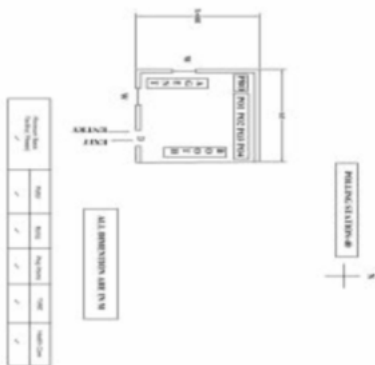

Google Map View

Polling Station Building Front View

Polling Station Front View

Cad View

Key MAP View

1	NNH2350775	பெயர் : லட்சுமணன் தந்தை பெயர்: அய்யாவு வீட்டு எண் : 00 வயது : 55 பாலினம் : ஆண்	Photo is available	2	NNH1290493	பெயர் : முத்துமணி தந்தை பெயர்: பவராஜ் வீட்டு எண் : 00 வயது : 44 பாலினம் : ஆண்	Photo is available	3	NNH2350866	பெயர் : பிரீத்தி தந்தை பெயர்: லட்சுமணன் வீட்டு எண் : 00 வயது : 30 பாலினம் : பெண்	Photo is available
4	ULS1483072	பெயர் : வினோதினி தந்தை பெயர்: ஈஸ்வரன் வீட்டு எண் : 00 வயது : 27 பாலினம் : பெண்	Photo is available	5	NNH2350783	பெயர் : சக்திமணிகண்டன் தந்தை பெயர்: லட்சுமணன் வீட்டு எண் : 0 வயது : 23 பாலினம் : ஆண்	Photo is available	6	NNH2383529	பெயர் : தீபாநீ தந்தை பெயர்: ராஜா வீட்டு எண் : 00 வயது : 20 பாலினம் : பெண்	Photo is available
7	NNH2565208	பெயர் : உமா மகேஸ்வரி ச தந்தை பெயர்: சக்திவேல் வீட்டு எண் : 0 வயது : 19 பாலினம் : பெண்	Photo is available	8	NNH0784181	பெயர் : நாகராஜ் தந்தை பெயர்: அழகர்சாமி வீட்டு எண் : 1 வயது : 76 பாலினம் : ஆண்	Photo is available	9	NNH0688283	பெயர் : சரஸ்வதி கணவர் பெயர்: சின்னச்சாமி வீட்டு எண் : 1 வயது : 72 பாலினம் : பெண்	Photo is available
10	ZFI2034239	பெயர் : சின்னத்தம்பி இதரர் பெயர்: கருப்பையா வீட்டு எண் : 1 வயது : 60 பாலினம் : ஆண்	Photo is available	11	NNH0688051	பெயர் : ராஜேஸ்வரி கணவர் பெயர்: ராமராஜ் வீட்டு எண் : 1 வயது : 57 பாலினம் : பெண்	Photo is available	12	ZFI2034247	பெயர் : புஷ்பம் கணவர் பெயர்: சின்னத்தம்பி வீட்டு எண் : 1 வயது : 53 பாலினம் : பெண்	Photo is available
13	NPZ0453134	பெயர் : க அன்பழகன் தாயின் பெயர்: ராஜேஸ்வரி வீட்டு எண் : 1 வயது : 49 பாலினம் : ஆண்	Photo is available	14	NNH0688424	பெயர் : கெப்புத்தாய் கணவர் பெயர்: அழகேசன் வீட்டு எண் : 1 வயது : 44 பாலினம் : பெண்	Photo is available	15	NNH0688143	பெயர் : கருப்பசாமி தந்தை பெயர்: கந்தசாமி வீட்டு எண் : 1 வயது : 44 பாலினம் : ஆண்	Photo is available
16	NNH0760330	பெயர் : திருமாயி கணவர் பெயர்: தம்மராஜ் வீட்டு எண் : 1 வயது : 42 பாலினம் : பெண்	Photo is available	17	NNH0784645	பெயர் : தங்கராஜ் தந்தை பெயர்: திருவேங்கிடம் வீட்டு எண் : 1 வயது : 42 பாலினம் : ஆண்	Photo is available	18	NNH0688440	பெயர் : ராஜேஸ்குமார் தந்தை பெயர்: பால்ராஜ் வீட்டு எண் : 1 வயது : 38 பாலினம் : ஆண்	Photo is available
19	NNH0688341	பெயர் : ராமமூர்த்தி தந்தை பெயர்: நடராஜன் வீட்டு எண் : 1 வயது : 38 பாலினம் : ஆண்	Photo is available	20	NNH0784637	பெயர் : மருதமுத்து தந்தை பெயர்: கருப்பசாமி வீட்டு எண் : 1 வயது : 38 பாலினம் : ஆண்	Photo is available	21	NNH0784306	பெயர் : சங்கரேஸ்வரன் தந்தை பெயர்: சங்கரலிங்கம் வீட்டு எண் : 1 வயது : 38 பாலினம் : ஆண்	Photo is available
22	NNH0784579	பெயர் : ஷியாம் ம மணிகாந்தன் தந்தை பெயர்: மணிகாந்தன் வீட்டு எண் : 1 வயது : 37 பாலினம் : ஆண்	Photo is available	23	NNH0784116	பெயர் : சமதி கணவர் பெயர்: பாண்டியராஜன் வீட்டு எண் : 1 வயது : 36 பாலினம் : பெண்	Photo is available	24	ZFI0524728	பெயர் : சுரேஷ் தந்தை பெயர்: சின்ன தம்பி வீட்டு எண் : 1 வயது : 36 பாலினம் : ஆண்	Photo is available
25	NNH0784108	பெயர் : அர்ச்சனா கணவர் பெயர்: செந்தில்குமார் வீட்டு எண் : 1 வயது : 35 பாலினம் : பெண்	Photo is available	26	NNH0886200	பெயர் : கலையரசி தந்தை பெயர்: கோட்டைக்கருப்பசாமி வீட்டு எண் : 1 வயது : 35 பாலினம் : பெண்	Photo is available	27	NNH0688119	பெயர் : நாசு கணவர் பெயர்: கருப்பசாமி வீட்டு எண் : 1 வயது : 35 பாலினம் : பெண்	Photo is available
28	NNH0688218	பெயர் : விஜயலட்சுமி தந்தை பெயர்: அழகர்சாமி வீட்டு எண் : 1 வயது : 35 பாலினம் : பெண்	Photo is available	29	NNH0688358	பெயர் : சரவணக்குமார் தந்தை பெயர்: சண்முகசுந்தரம் வீட்டு எண் : 1 வயது : 35 பாலினம் : ஆண்	Photo is available	30	NNH0688333	பெயர் : பாண்டிமணி கணவர் பெயர்: சுந்தரராஜ் வீட்டு எண் : 1 வயது : 34 பாலினம் : பெண்	Photo is available