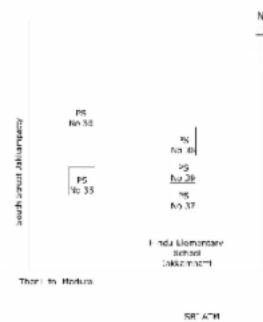

Google Map View

Polling Station Building Front View

Polling Station Front View

Cad View

Key MAP View

1	NNH2350775	பெயர் : லட்சுமணன் தந்தை பெயர்: அய்யாவு வீட்டு எண் : 00 வயது : 55 பாலினம் : ஆண்	Photo is available	2	NNH1290493	பெயர் : முத்துமணி தந்தை பெயர்: பவராஜ் வீட்டு எண் : 00 வயது : 44 பாலினம் : ஆண்	Photo is available	3	NNH2350866	பெயர் : பிரீத்தி தந்தை பெயர்: லட்சுமணன் வீட்டு எண் : 00 வயது : 30 பாலினம் : பெண்	Photo is available
4	ULS1483072	பெயர் : வினோதினி தந்தை பெயர்: ஈஸ்வரன் வீட்டு எண் : 00 வயது : 27 பாலினம் : பெண்	Photo is available	5	NNH2350783	பெயர் : சக்திமணிகண்டன் தந்தை பெயர்: லட்சுமணன் வீட்டு எண் : 0 வயது : 23 பாலினம் : ஆண்	Photo is available	6	NNH2383529	பெயர் : தீபாநீ தந்தை பெயர்: ராஜா வீட்டு எண் : 00 வயது : 20 பாலினம் : பெண்	Photo is available
7	NNH2565208	பெயர் : உமா மகேஸ்வரி ச தந்தை பெயர்: சக்திவேல் வீட்டு எண் : 0 வயது : 19 பாலினம் : பெண்	Photo is available	8	NNH0784181	பெயர் : நாகராஜ் தந்தை பெயர்: அழகர்சாமி வீட்டு எண் : 1 வயது : 76 பாலினம் : ஆண்	Photo is available	9	NNH0688283	பெயர் : சரஸ்வதி கணவர் பெயர்: சின்னச்சாமி வீட்டு எண் : 1 வயது : 72 பாலினம் : பெண்	Photo is available
10	ZFI2034239	பெயர் : சின்னத்தம்பி இதரர் பெயர்: கருப்பையா வீட்டு எண் : 1 வயது : 60 பாலினம் : ஆண்	Photo is available	11	NNH0688051	பெயர் : ராஜேஸ்வரி கணவர் பெயர்: ராமராஜ் வீட்டு எண் : 1 வயது : 57 பாலினம் : பெண்	Photo is available	12	ZFI2034247	பெயர் : புஷ்பம் கணவர் பெயர்: சின்னத்தம்பி வீட்டு எண் : 1 வயது : 53 பாலினம் : பெண்	Photo is available
13	NPZ0453134	பெயர் : க அன்பழகன் தாயின் பெயர்: ராஜேஸ்வரி வீட்டு எண் : 1 வயது : 49 பாலினம் : ஆண்	Photo is available	14	NNH0688424	பெயர் : கெப்புத்தாய் கணவர் பெயர்: அழகேசன் வீட்டு எண் : 1 வயது : 44 பாலினம் : பெண்	Photo is available	15	NNH0688143	பெயர் : கருப்பசாமி தந்தை பெயர்: கந்தசாமி வீட்டு எண் : 1 வயது : 44 பாலினம் : ஆண்	Photo is available
16	NNH0760330	பெயர் : திருமாயி கணவர் பெயர்: தம்மராஜ் வீட்டு எண் : 1 வயது : 42 பாலினம் : பெண்	Photo is available	17	NNH0784645	பெயர் : தங்கராஜ் தந்தை பெயர்: திருவேங்கிடம் வீட்டு எண் : 1 வயது : 42 பாலினம் : ஆண்	Photo is available	18	NNH0688440	பெயர் : ராஜேஸ்குமார் தந்தை பெயர்: பால்ராஜ் வீட்டு எண் : 1 வயது : 38 பாலினம் : ஆண்	Photo is available
19	NNH0688341	பெயர் : ராமமூர்த்தி தந்தை பெயர்: நடராஜன் வீட்டு எண் : 1 வயது : 38 பாலினம் : ஆண்	Photo is available	20	NNH0784637	பெயர் : மருதமுத்து தந்தை பெயர்: கருப்பசாமி வீட்டு எண் : 1 வயது : 38 பாலினம் : ஆண்	Photo is available	21	NNH0784306	பெயர் : சங்கரேஸ்வரன் தந்தை பெயர்: சங்கரலிங்கம் வீட்டு எண் : 1 வயது : 38 பாலினம் : ஆண்	Photo is available
22	NNH0784579	பெயர் : ஷியாம் ம மணிகாந்தன் தந்தை பெயர்: மணிகாந்தன் வீட்டு எண் : 1 வயது : 37 பாலினம் : ஆண்	Photo is available	23	NNH0784116	பெயர் : சமதி கணவர் பெயர்: பாண்டியராஜன் வீட்டு எண் : 1 வயது : 36 பாலினம் : பெண்	Photo is available	24	ZFI0524728	பெயர் : சுரேஷ் தந்தை பெயர்: சின்ன தம்பி வீட்டு எண் : 1 வயது : 36 பாலினம் : ஆண்	Photo is available
25	NNH0784108	பெயர் : அர்ச்சனா கணவர் பெயர்: செந்தில்குமார் வீட்டு எண் : 1 வயது : 35 பாலினம் : பெண்	Photo is available	26	NNH0886200	பெயர் : கலையரசி தந்தை பெயர்: கோட்டைக்கருப்பசாமி வீட்டு எண் : 1 வயது : 35 பாலினம் : பெண்	Photo is available	27	NNH0688119	பெயர் : நாசு கணவர் பெயர்: கருப்பசாமி வீட்டு எண் : 1 வயது : 35 பாலினம் : பெண்	Photo is available
28	NNH0688218	பெயர் : விஜயலட்சுமி தந்தை பெயர்: அழகர்சாமி வீட்டு எண் : 1 வயது : 35 பாலினம் : பெண்	Photo is available	29	NNH0688358	பெயர் : சரவணக்குமார் தந்தை பெயர்: சண்முகசுந்தரம் வீட்டு எண் : 1 வயது : 35 பாலினம் : ஆண்	Photo is available	30	NNH0688333	பெயர் : பாண்டிமணி கணவர் பெயர்: சுந்தரராஜ் வீட்டு எண் : 1 வயது : 34 பாலினம் : பெண்	Photo is available