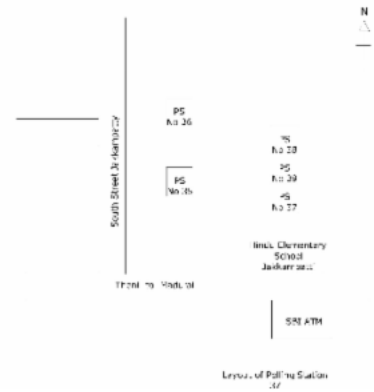

Key MAP View