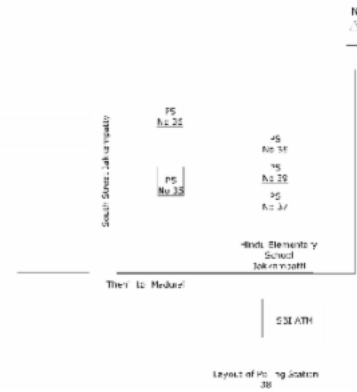

Google Map View

Polling Station Building Front View

Polling Station Front View

Cad View

Key MAP View

1 பெயர் : நாகம்மாள் தந்தை பெயர்: சுந்தரராஜன் வீட்டு எண் : 00 வயது : 24 பாலினம் : பெண் Photo is available	NNH2083848	2 பெயர் : சடையாண்டி தந்தை பெயர்: அருணாச்சலம் வீட்டு எண் : 1 வயது : 43 பாலினம் : ஆண் Photo is available	NNH0688689	3 பெயர் : பத்மரேகா கணவர் பெயர்: சரவணன் வீட்டு எண் : 1 வயது : 38 பாலினம் : பெண் Photo is available	NNH0688812
4 பெயர் : நிவேதா தந்தை பெயர்: தங்கராஜ் வீட்டு எண் : 1 வயது : 32 பாலினம் : பெண் Photo is available	NNH0886390	5 பெயர் : மகேஸ்வரன் தந்தை பெயர்: சுப்பிரமணி வீட்டு எண் : 1 வயது : 31 பாலினம் : ஆண் Photo is available	NNH0688655	6 பெயர் : காளிதாஸ் தந்தை பெயர்: சடையாண்டி வீட்டு எண் : 1 வயது : 31 பாலினம் : ஆண் Photo is available	NNH0688770
7 பெயர் : நாகராஜ் தந்தை பெயர்: பரமசிவம் வீட்டு எண் : 1 வயது : 30 பாலினம் : ஆண் Photo is available	NNH0886408	8 பெயர் : பாக்கியலட்சுமி ர தந்தை பெயர்: ரவி சுந்தரம் மு வீட்டு எண் : 1,தெற்கு தெரு,ஜக்கம்பட்டி வயது : 20 பாலினம் : பெண் Photo is available	NNH2475028	9 பெயர் : காமாட்சி கணவர் பெயர்: நாராயணன் வீட்டு எண் : 2 வயது : 73 பாலினம் : பெண் Photo is available	NNH2298164
10 பெயர் : அருண்மொழி தந்தை பெயர்: மதிவாணன் வீட்டு எண் : 2/44 வயது : 24 பாலினம் : ஆண் Photo is available	NNH2087021	11 பெயர் : முருகேஸ்வரி கணவர் பெயர்: கருப்பசாமி வீட்டு எண் : 2-234 வயது : 44 பாலினம் : பெண் Photo is available	NNH0381293	12 பெயர் : பெருமாள் தந்தை பெயர்: வெங்கடேஸ்வரன் ராமசாமி வீட்டு எண் : 4/91 வயது : 24 பாலினம் : ஆண் Photo is available	NNH2086973
13 பெயர் : மகேஷ்வரி மா தந்தை பெயர்: மாரிமுத்து வீட்டு எண் : 5 வயது : 21 பாலினம் : பெண் Photo is available	NNH2355295	14 பெயர் : சடையம்மாள் கணவர் பெயர்: மணி வீட்டு எண் : 5-2-3 வயது : 75 பாலினம் : பெண் Photo is available	LLT3939261	15 பெயர் : பழனிச்சாமி தந்தை பெயர்: வேலுச்சாமி வீட்டு எண் : 5-2-3B வயது : 44 பாலினம் : ஆண் Photo is available	NNH0016865
16 பெயர் : மீனாட்சிசுந்தரம் தந்தை பெயர்: பரமசிவம் வீட்டு எண் : 6-2-8 வயது : 41 பாலினம் : ஆண் Photo is available	NNH0784926	17 பெயர் : மாரிமுத்து தந்தை பெயர்: கருப்பசாமி வீட்டு எண் : 6-2-34 வயது : 43 பாலினம் : ஆண் Photo is available	NNH0381152	18 பெயர் : ராஜேஸ்வரி தந்தை பெயர்: தமிழரசன் வீட்டு எண் : 6-2-55 வயது : 33 பாலினம் : பெண் Photo is available	NNH0557074
19 பெயர் : மீனாட்சி கணவர் பெயர்: முனியாண்டி வீட்டு எண் : 6A-2 வயது : 57 பாலினம் : பெண் Photo is available	NNH0556944	20 பெயர் : கணேசன் தந்தை பெயர்: சுந்தரம் வீட்டு எண் : 7-7 வயது : 32 பாலினம் : ஆண் Photo is available	NNH0670505	21 பெயர் : உமா மகேஸ்வரி தந்தை பெயர்: அருணாசலம் வீட்டு எண் : 8/308 வயது : 24 பாலினம் : பெண் Photo is available	NNH2083749
22 பெயர் : பழனிக்குமார் தந்தை பெயர்: முனியாண்டி வீட்டு எண் : 9 வயது : 35 பாலினம் : ஆண் Photo is available	NNH0381376	23 பெயர் : முருகேஸ்வரி தந்தை பெயர்: கோட்டை கருப்பசாமி வீட்டு எண் : 10 வயது : 28 பாலினம் : பெண் Photo is available	NNH1225044	S 24 பெயர் : மாரிமுத்து தந்தை பெயர்: கருப்பசாமி வீட்டு எண் : 10A வயது : 41 பாலினம் : ஆண் Photo is available	LLT3579596
25 பெயர் : சங்கரேஸ்வரன் தந்தை பெயர்: பழனிச்சாமி வீட்டு எண் : 12/45 வயது : 26 பாலினம் : ஆண் Photo is available	NNH1225077	26 பெயர் : வினோதினி தாயின் பெயர்: உமா மகேஸ்வரி வீட்டு எண் : 13 வயது : 27 பாலினம் : பெண் Photo is available	NNH2082485	27 பெயர் : புவனேஸ்வரி கணவர் பெயர்: முனீஸ்வரன் வீட்டு எண் : 13-6-56 வயது : 29 பாலினம் : பெண் Photo is available	NNH0939397
28 பெயர் : கார்த்திகா தந்தை பெயர்: தண்டாயுதபாணி வீட்டு எண் : 13-18 வயது : 28 பாலினம் : பெண் Photo is available	NNH2302347	29 பெயர் : ஆறுமுகம் தந்தை பெயர்: கந்தசாமி வீட்டு எண் : 13-18-91 வயது : 73 பாலினம் : ஆண் Photo is available	NNH1463165	30 பெயர் : முனியம்மாள் கணவர் பெயர்: ஆறுமுகம் வீட்டு எண் : 13-18-91 வயது : 68 பாலினம் : பெண் Photo is available	NNH1463173