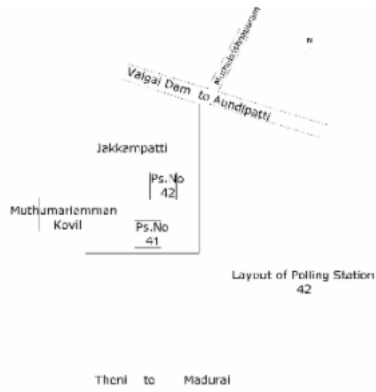

Google Map View

Polling Station Building Front View

Polling Station Front View

Cad View

Key MAP View

1 பெயர் : சஞ்சய்காந்த் தந்தை பெயர்: ராமர் வீட்டு எண் : 0 வயது : 26 பாலினம் : ஆண் Photo is available	NNH1289941	2 பெயர் : சோபியா தேவி தந்தை பெயர்: பொம்மையன் வீட்டு எண் : 00 வயது : 26 பாலினம் : பெண் Photo is available	NNH1290105	3 பெயர் : சாந்தி தந்தை பெயர்: சென்றாயன் வீட்டு எண் : 0 வயது : 25 பாலினம் : பெண் Photo is available	NNH1290113
4 பெயர் : ருக்கமணி கணவர் பெயர்: அழகர்சாமி வீட்டு எண் : 1 வயது : 64 பாலினம் : பெண் Photo is available	NNH0689752	5 பெயர் : தனலட்சுமி கணவர் பெயர்: சண்முகசுந்தரம் வீட்டு எண் : 1 வயது : 42 பாலினம் : பெண் Photo is available	NNH0689695	6 பெயர் : முத்துலட்சுமி கணவர் பெயர்: பாஸ்கரன் வீட்டு எண் : 1 வயது : 35 பாலினம் : பெண் Photo is available	NNH0689794
7 பெயர் : சாந்தினி தந்தை பெயர்: குருசாமி வீட்டு எண் : 1 வயது : 26 பாலினம் : பெண் Photo is available	NNH1325489	8 பெயர் : நவீன்குமார் தந்தை பெயர்: ராஜேந்திரன் வீட்டு எண் : 1 வயது : 24 பாலினம் : ஆண் Photo is available	NNH2204543	9 பெயர் : அழகுஅய்யப்பன் தந்தை பெயர்: குமார் வீட்டு எண் : 1 வயது : 23 பாலினம் : ஆண் Photo is available	NNH2215515
10 பெயர் : முத்துமணி தந்தை பெயர்: திருஞானவேல் வீட்டு எண் : 1 வயது : 23 பாலினம் : ஆண் Photo is available	NNH2232619	11 பெயர் : பஞ்சவர்ணம் தந்தை பெயர்: சேட்டு வீட்டு எண் : 1 வயது : 23 பாலினம் : பெண் Photo is available	NNH2233963	12 பெயர் : யுவராஜ் தந்தை பெயர்: கருப்பையா வீட்டு எண் : 1 வயது : 23 பாலினம் : ஆண் Photo is available	NNH2231645
13 பெயர் : மோகன பிரியா தந்தை பெயர்: குருசாமி வீட்டு எண் : 1 வயது : 23 பாலினம் : பெண் Photo is available	NNH2206894	14 பெயர் : சரஸ்வதி தந்தை பெயர்: கிருஷ்ணன் வீட்டு எண் : 1-1 வயது : 25 பாலினம் : பெண் Photo is available	NNH1325505	15 பெயர் : காளீஸ்வரி தந்தை பெயர்: பன்னீர்செல்வம் வீட்டு எண் : 1-1 வயது : 25 பாலினம் : பெண் Photo is available	NNH1325521
16 பெயர் : மதன்குமார் தந்தை பெயர்: கணேசபூபதி வீட்டு எண் : 1-1-5 வயது : 23 பாலினம் : ஆண் Photo is available	NNH2233377	17 பெயர் : ஹரிபிரசாத் ஜி தாயின் பெயர்: நாகலட்சுமி ஜி வீட்டு எண் : 1-1/14 வயது : 21 பாலினம் : ஆண் Photo is available	NNH2414589	18 பெயர் : கண்ணன் தந்தை பெயர்: குமரவேல் வீட்டு எண் : 1-1-18 வயது : 39 பாலினம் : ஆண் Photo is available	NNH0128843
19 பெயர் : ராமச்சந்திரன் தந்தை பெயர்: அருணாச்சலம் வீட்டு எண் : 1-1-27 வயது : 39 பாலினம் : ஆண் Photo is available	NNH0184812	20 பெயர் : தவமணி தந்தை பெயர்: குருசாமி வீட்டு எண் : 1-1-29 வயது : 36 பாலினம் : பெண் Photo is available	NNH0184820	21 பெயர் : பாப்பா ஜி கணவர் பெயர்: காந்தி வீட்டு எண் : 1-1-31 வயது : 59 பாலினம் : பெண் Photo is available	NNH2391290
22 பெயர் : காயத்ரி ம் தந்தை பெயர்: மணிவாசன் வீட்டு எண் : 1-1-32 வயது : 21 பாலினம் : பெண் Photo is available	NNH2390862	23 பெயர் : அம்பிகா ஜி கணவர் பெயர்: நரேந்திரராஜ் பி வீட்டு எண் : 1-1-33ஏ வயது : 31 பாலினம் : பெண் Photo is available	NNH2408383	24 பெயர் : மாரிமுத்து தந்தை பெயர்: சுப்பிரமணி வீட்டு எண் : 1-1-39 வயது : 24 பாலினம் : ஆண் Photo is available	NNH2234912
25 பெயர் : ஸ் ஜெயந்தி தந்தை பெயர்: கே சுரேஷ் வீட்டு எண் : 1-3/46 வயது : 21 பாலினம் : பெண் Photo is available	NNH2408425	26 பெயர் : ஸ் சந்துரு தாயின் பெயர்: ஸ் ஈஸ்வரி வீட்டு எண் : 1-3/46 வயது : 20 பாலினம் : ஆண் Photo is available	NNH2414563	27 பெயர் : திவ்யாபாரதி தந்தை பெயர்: இளங்கோ வீட்டு எண் : 1/4/15 வயது : 24 பாலினம் : பெண் Photo is available	NNH2215481
28 பெயர் : கேசவன் தந்தை பெயர்: ஆறுமுகம் வீட்டு எண் : 1-7-7 T 9 வயது : 26 பாலினம் : ஆண் Photo is available	NNH1289958	29 பெயர் : வாணி தந்தை பெயர்: வைத்தீஸ்வரன் வீட்டு எண் : 1-11-12 வயது : 35 பாலினம் : பெண் Photo is available	NNH0128827	30 பெயர் : நாகராணி சே தந்தை பெயர்: சேட்டு வீட்டு எண் : 1அ3/2 வயது : 25 பாலினம் : பெண் Photo is available	NNH2110997