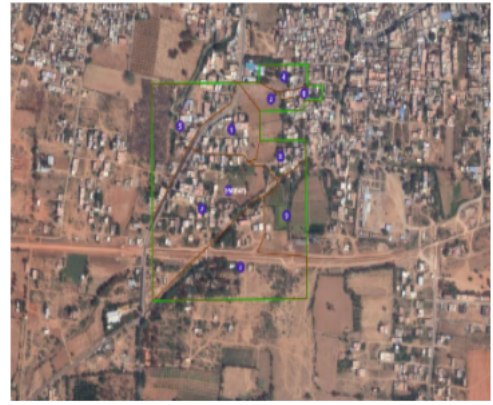

Google Map View