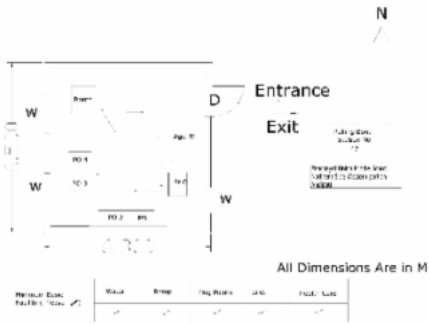

Google Map View

Polling Station Building Front View

Polling Station Front View

Cad View

Key MAP View

1 பெயர் : சிவகுமார் இதரர் பெயர்: சத்யா வீட்டு எண் : 00 வயது : 45 பாலினம் : ஆண்	NNH2112217 Photo is available	2 பெயர் : சத்யா கணவர் பெயர்: சிவகுமார் வீட்டு எண் : 00 வயது : 40 பாலினம் : பெண்	NNH2112209 Photo is available	3 பெயர் : அஜீதா தந்தை பெயர்: கண்ணன் வீட்டு எண் : 1 வயது : 25 பாலினம் : ஆண்	NNH2112373 Photo is available
4 பெயர் : முகேஷ் கண்ணன் தந்தை பெயர்: விவேகநாத் வீட்டு எண் : 1 வயது : 24 பாலினம் : ஆண்	NNH2245140 Photo is available	5 பெயர் : வெங்கடேஷ் தந்தை பெயர்: ஜெயா குமார் வீட்டு எண் : 1 வயது : 24 பாலினம் : ஆண்	NNH2247377 Photo is available	6 பெயர் : ராஜ்குமார் தந்தை பெயர்: கண்ணன் வீட்டு எண் : 1-4/76 வயது : 25 பாலினம் : ஆண்	NNH2245157 Photo is available
7 பெயர் : ஜெயமணி கணவர் பெயர்: ஜெயகுமார் வீட்டு எண் : 2 வயது : 45 பாலினம் : பெண்	NNH2243608 Photo is available	8 பெயர் : பத்மபிரியா கணவர் பெயர்: நந்தகுமார் வீட்டு எண் : 4/799 வயது : 29 பாலினம் : பெண்	NNH2246635 Photo is available	9 பெயர் : முத்துமாரி தந்தை பெயர்: தங்கம் வீட்டு எண் : 5 வயது : 28 பாலினம் : பெண்	NNH2213346 Photo is available
10 பெயர் : பிரபா ப தந்தை பெயர்: பழனிமாண்டி மொ வீட்டு எண் : 7B வயது : 28 பாலினம் : பெண்	NNH1113802 Photo is available	11 பெயர் : வித்யா கணவர் பெயர்: ராமர் வீட்டு எண் : 159 வயது : 30 பாலினம் : பெண்	NNH1289487 Photo is available	12 பெயர் : ராஜாமணி கணவர் பெயர்: நடராஜன் வீட்டு எண் : 10-2-3 வயது : 79 பாலினம் : பெண்	NNH1484427 Photo is available
13 பெயர் : ஆனந்தன் தந்தை பெயர்: நடராஜன் வீட்டு எண் : 10-2-3 வயது : 56 பாலினம் : ஆண்	NNH1484435 Photo is available	14 பெயர் : செல்வகார்த்திகேயன் தந்தை பெயர்: சீனிவாசகன் வீட்டு எண் : 10-2-5 வயது : 48 பாலினம் : ஆண்	LLT1940055 Photo is available	15 பெயர் : லட்சுமி கணவர் பெயர்: கணேசன் வீட்டு எண் : 10-12-9 வயது : 37 பாலினம் : பெண்	NNH0129791 Photo is available
16 பெயர் : நாகஜோதி கணவர் பெயர்: பெரியசாமி வீட்டு எண் : 11 வயது : 42 பாலினம் : பெண்	NNH2112712 Photo is available	17 பெயர் : சுகுணா கணவர் பெயர்: தங்கராஜ் வீட்டு எண் : 12 வயது : 59 பாலினம் : பெண்	NNH0560649 Photo is available	18 பெயர் : போஸ் தந்தை பெயர்: கந்தவேல்தேவர் வீட்டு எண் : 12 வயது : 58 பாலினம் : ஆண்	NNH0560656 Photo is available
19 பெயர் : முருகேசன் தந்தை பெயர்: சங்கையா வீட்டு எண் : 12 வயது : 58 பாலினம் : ஆண்	NNH2112225 Photo is available	20 பெயர் : சுபாசினி கணவர் பெயர்: முருகன் வீட்டு எண் : 12 வயது : 44 பாலினம் : பெண்	NNH2112084 Photo is available	21 பெயர் : நேசமணி தந்தை பெயர்: முருகேசன் வீட்டு எண் : 12 வயது : 26 பாலினம் : ஆண்	NNH2112118 Photo is available
22 பெயர் : மாரியம்மாள் கணவர் பெயர்: வீரபத்திரன் வீட்டு எண் : 12-1-23 வயது : 67 பாலினம் : பெண்	NNH2112696 Photo is available	23 பெயர் : கருப்பையா வீ தாயின் பெயர்: வீரபத்திரன் வீட்டு எண் : 12-1-23 வயது : 38 பாலினம் : ஆண்	NNH2112282 Photo is available	24 பெயர் : நித்யா தந்தை பெயர்: கருப்பையா வீட்டு எண் : 12-1-23 வயது : 35 பாலினம் : பெண்	NNH2112472 Photo is available
25 பெயர் : ஜெயபால் தந்தை பெயர்: மாயாண்டிதேவர் வீட்டு எண் : 12-1-45ஏ வயது : 78 பாலினம் : ஆண்	NNH1289255 Photo is available	26 பெயர் : கார்த்திக் தந்தை பெயர்: கருப்பையா வீட்டு எண் : 12-9-04 வயது : 25 பாலினம் : ஆண்	NNH2112183 Photo is available	27 பெயர் : சித்ரா இதரர் பெயர்: ஈஸ்வரி வீட்டு எண் : 12-9-10 வயது : 35 பாலினம் : பெண்	NNH2098234 Photo is available
28 பெயர் : அமுதா கணவர் பெயர்: இளங்கோ வீட்டு எண் : 12-15-8 வயது : 47 பாலினம் : பெண்	LLT2501062 Photo is available	29 பெயர் : வசந்த் கௌதம் தந்தை பெயர்: செளந்தர் பாண்டி வீட்டு எண் : 12/29 வயது : 26 பாலினம் : ஆண்	NNH2112159 Photo is available	# 30 பெயர் : துர்க்காஷரண் ஸ் தந்தை பெயர்: செளந்தரபாண்டி வீட்டு எண் : 12/29 வயது : 24 பாலினம் : ஆண்	NNH2112175 Photo is available