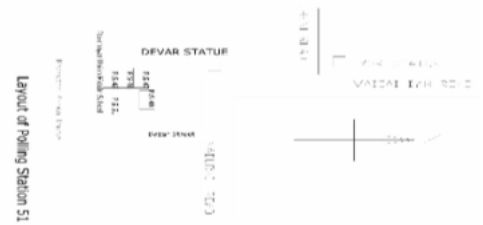

Google Map View

Polling Station Building Front View

Polling Station Front View

Cad View

Key MAP View

1 பெயர் : சிவகுமார் இதரர் பெயர்: சத்யா வீட்டு எண் : 00 வயது : 45 பாலினம் : ஆண்	NNH2112217 Photo is available	2 பெயர் : சத்யா கணவர் பெயர்: சிவகுமார் வீட்டு எண் : 00 வயது : 40 பாலினம் : பெண்	NNH2112209 Photo is available	3 பெயர் : அஜீதா தந்தை பெயர்: கண்ணன் வீட்டு எண் : 1 வயது : 25 பாலினம் : ஆண்	NNH2112373 Photo is available
4 பெயர் : முகேஷ் கண்ணன் தந்தை பெயர்: விவேகநாத் வீட்டு எண் : 1 வயது : 24 பாலினம் : ஆண்	NNH2245140 Photo is available	5 பெயர் : வெங்கடேஷ் தந்தை பெயர்: ஜெயா குமார் வீட்டு எண் : 1 வயது : 24 பாலினம் : ஆண்	NNH2247377 Photo is available	6 பெயர் : ராஜ்குமார் தந்தை பெயர்: கண்ணன் வீட்டு எண் : 1-4/76 வயது : 25 பாலினம் : ஆண்	NNH2245157 Photo is available
7 பெயர் : ஜெயமணி கணவர் பெயர்: ஜெயகுமார் வீட்டு எண் : 2 வயது : 45 பாலினம் : பெண்	NNH2243608 Photo is available	8 பெயர் : பத்மபிரியா கணவர் பெயர்: நந்தகுமார் வீட்டு எண் : 4/799 வயது : 29 பாலினம் : பெண்	NNH2246635 Photo is available	9 பெயர் : முத்துமாரி தந்தை பெயர்: தங்கம் வீட்டு எண் : 5 வயது : 28 பாலினம் : பெண்	NNH2213346 Photo is available
10 பெயர் : பிரபா ப தந்தை பெயர்: பழனிமாண்டி மொ வீட்டு எண் : 7B வயது : 28 பாலினம் : பெண்	NNH1113802 Photo is available	11 பெயர் : வித்யா கணவர் பெயர்: ராமர் வீட்டு எண் : 159 வயது : 30 பாலினம் : பெண்	NNH1289487 Photo is available	12 பெயர் : ராஜாமணி கணவர் பெயர்: நடராஜன் வீட்டு எண் : 10-2-3 வயது : 79 பாலினம் : பெண்	NNH1484427 Photo is available
13 பெயர் : ஆனந்தன் தந்தை பெயர்: நடராஜன் வீட்டு எண் : 10-2-3 வயது : 56 பாலினம் : ஆண்	NNH1484435 Photo is available	14 பெயர் : செல்வகார்த்திகேயன் தந்தை பெயர்: சீனிவாசகன் வீட்டு எண் : 10-2-5 வயது : 48 பாலினம் : ஆண்	LLT1940055 Photo is available	15 பெயர் : லட்சுமி கணவர் பெயர்: கணேசன் வீட்டு எண் : 10-12-9 வயது : 37 பாலினம் : பெண்	NNH0129791 Photo is available
16 பெயர் : நாகஜோதி கணவர் பெயர்: பெரியசாமி வீட்டு எண் : 11 வயது : 42 பாலினம் : பெண்	NNH2112712 Photo is available	17 பெயர் : சுகுணா கணவர் பெயர்: தங்கராஜ் வீட்டு எண் : 12 வயது : 59 பாலினம் : பெண்	NNH0560649 Photo is available	18 பெயர் : போஸ் தந்தை பெயர்: கந்தவேல்தேவர் வீட்டு எண் : 12 வயது : 58 பாலினம் : ஆண்	NNH0560656 Photo is available
19 பெயர் : முருகேசன் தந்தை பெயர்: சங்கையா வீட்டு எண் : 12 வயது : 58 பாலினம் : ஆண்	NNH2112225 Photo is available	20 பெயர் : சுபாசினி கணவர் பெயர்: முருகன் வீட்டு எண் : 12 வயது : 44 பாலினம் : பெண்	NNH2112084 Photo is available	21 பெயர் : நேசமணி தந்தை பெயர்: முருகேசன் வீட்டு எண் : 12 வயது : 26 பாலினம் : ஆண்	NNH2112118 Photo is available
22 பெயர் : மாரியம்மாள் கணவர் பெயர்: வீரபத்திரன் வீட்டு எண் : 12-1-23 வயது : 67 பாலினம் : பெண்	NNH2112696 Photo is available	23 பெயர் : கருப்பையா வீ தாயின் பெயர்: வீரபத்திரன் வீட்டு எண் : 12-1-23 வயது : 38 பாலினம் : ஆண்	NNH2112282 Photo is available	24 பெயர் : நித்யா தந்தை பெயர்: கருப்பையா வீட்டு எண் : 12-1-23 வயது : 35 பாலினம் : பெண்	NNH2112472 Photo is available
25 பெயர் : ஜெயபால் தந்தை பெயர்: மாயாண்டிதேவர் வீட்டு எண் : 12-1-45ஏ வயது : 78 பாலினம் : ஆண்	NNH1289255 Photo is available	26 பெயர் : கார்த்திக் தந்தை பெயர்: கருப்பையா வீட்டு எண் : 12-9-04 வயது : 25 பாலினம் : ஆண்	NNH2112183 Photo is available	27 பெயர் : சித்ரா இதரர் பெயர்: ஈஸ்வரி வீட்டு எண் : 12-9-10 வயது : 35 பாலினம் : பெண்	NNH2098234 Photo is available
28 பெயர் : அமுதா கணவர் பெயர்: இளங்கோ வீட்டு எண் : 12-15-8 வயது : 47 பாலினம் : பெண்	LLT2501062 Photo is available	29 பெயர் : வசந்த் கௌதம் தந்தை பெயர்: செளந்தர் பாண்டி வீட்டு எண் : 12/29 வயது : 26 பாலினம் : ஆண்	NNH2112159 Photo is available	# 30 பெயர் : துர்க்காஷரண் ஸ் தந்தை பெயர்: செளந்தரபாண்டி வீட்டு எண் : 12/29 வயது : 24 பாலினம் : ஆண்	NNH2112175 Photo is available