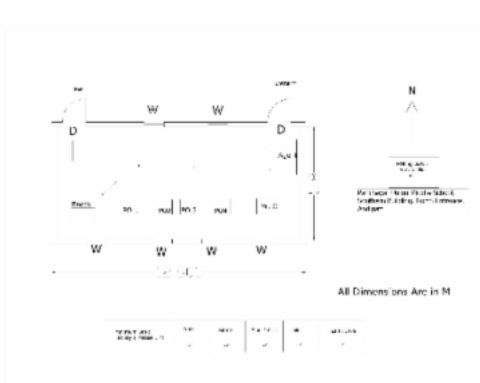

Google Map View

Polling Station Building Front View

Polling Station Front View

Cad View

Key MAP View

1	LLT1558246	பெயர் : முருகன் தந்தை பெயர் : கோவிந்தராஜ் வீட்டு எண் : 00 வயது : 43 பாலினம் : ஆண்	Photo is available	2	NNH2404788	பெயர் : அரவிந்ததிவ்யதர்ஷன் ச தந்தை பெயர் : சரவண கார்த்திகேயன் வீட்டு எண் : 0 வயது : 20 பாலினம் : ஆண்	Photo is available	3	NNH2565323	பெயர் : தீபக் மு தந்தை பெயர் : முத்துப்பாண்டி வீட்டு எண் : 00 வயது : 19 பாலினம் : ஆண்	Photo is available
4	NNH0024661	பெயர் : லட்சுமணன் தந்தை பெயர் : சடையன் வீட்டு எண் : 1 வயது : 86 பாலினம் : ஆண்	Photo is available	5	NNH1288562	பெயர் : நடராஜன் தந்தை பெயர் : வெங்கடசாமி வீட்டு எண் : 1 வயது : 73 பாலினம் : ஆண்	Photo is available	6	NNH1288547	பெயர் : வசந்தமல்லிகா கணவர் பெயர் : நடராஜன் வீட்டு எண் : 1 வயது : 60 பாலினம் : பெண்	Photo is available
7	NNH1288554	பெயர் : ரமேஷ்பாபு தந்தை பெயர் : நடராஜன் வீட்டு எண் : 1 வயது : 44 பாலினம் : ஆண்	Photo is available	8	NNH0024695	பெயர் : பிரியா கணவர் பெயர் : முருகன் வீட்டு எண் : 1 வயது : 43 பாலினம் : பெண்	Photo is available	9	NNH1288505	பெயர் : அருண்ப்ரசாத் தந்தை பெயர் : நடராஜன் வீட்டு எண் : 1 வயது : 41 பாலினம் : ஆண்	Photo is available
10	NNH0537134	பெயர் : கார்த்திக் தந்தை பெயர் : கனி வீட்டு எண் : 1 வயது : 39 பாலினம் : ஆண்	Photo is available	11	NNH1295070	பெயர் : வசந்தராஜன் தந்தை பெயர் : நடராஜன் வீட்டு எண் : 1 வயது : 39 பாலினம் : ஆண்	Photo is available	12	NNH0888909	பெயர் : வைஷ்ணவி கணவர் பெயர் : ஐயப்பன் வீட்டு எண் : 1 வயது : 36 பாலினம் : பெண்	Photo is available
13	NNH1288521	பெயர் : தரன்யாசெல்வி கணவர் பெயர் : சந்தொஷ் வீட்டு எண் : 1 வயது : 36 பாலினம் : பெண்	Photo is available	14	NNH1288653	பெயர் : சந்தொஷ் இதரர் பெயர் : தரன்யாசெல்வி வீட்டு எண் : 1 வயது : 36 பாலினம் : ஆண்	Photo is available	15	NNH0889121	பெயர் : வனிதா கணவர் பெயர் : தங்கப்பாண்டி வீட்டு எண் : 1 வயது : 34 பாலினம் : பெண்	Photo is available
16	NNH0888974	பெயர் : நாகராஜ் தந்தை பெயர் : முருகன் வீட்டு எண் : 1 வயது : 34 பாலினம் : ஆண்	Photo is available	17	NNH0889030	பெயர் : காளிமுத்து தந்தை பெயர் : முருகேசன் வீட்டு எண் : 1 வயது : 32 பாலினம் : ஆண்	Photo is available	18	NNH2497758	பெயர் : சிவராணி கணவர் பெயர் : காசிராஜன் வீட்டு எண் : 1 வயது : 32 பாலினம் : பெண்	Photo is available
19	NNH0889055	பெயர் : கதிரேசன் தந்தை பெயர் : சுருளிவேல் வீட்டு எண் : 1 வயது : 31 பாலினம் : ஆண்	Photo is available	20	NNH0889006	பெயர் : தங்கப்பாண்டி தந்தை பெயர் : முருகன் வீட்டு எண் : 1 வயது : 31 பாலினம் : ஆண்	Photo is available	21	NNH1238260	பெயர் : பாலா மணி தந்தை பெயர் : வீரன் வீட்டு எண் : 1 வயது : 31 பாலினம் : பெண்	Photo is available
22	NNH1288539	பெயர் : ஞானபாக்கியலட்சுமி கணவர் பெயர் : பிரபாகரன் வீட்டு எண் : 1 வயது : 31 பாலினம் : பெண்	Photo is available	23	NNH0789602	பெயர் : ஸ்டீபன் ராஜ் தந்தை பெயர் : அந்தானிசாமி வீட்டு எண் : 1 வயது : 31 பாலினம் : ஆண்	Photo is available	24	NNH0889089	பெயர் : கிருஷ்ணபிரபு தந்தை பெயர் : ராஜாராம் வீட்டு எண் : 1 வயது : 30 பாலினம் : ஆண்	Photo is available
25	NNH0889014	பெயர் : மாணிக்கம் தந்தை பெயர் : முருகேசன் வீட்டு எண் : 1 வயது : 30 பாலினம் : ஆண்	Photo is available	26	NNH0889071	பெயர் : காசிராஜன் தந்தை பெயர் : சந்தனம் வீட்டு எண் : 1 வயது : 30 பாலினம் : ஆண்	Photo is available	27	NNH0889105	பெயர் : மணிகண்டன் தந்தை பெயர் : காளிமுத்து வீட்டு எண் : 1 வயது : 30 பாலினம் : ஆண்	Photo is available
28	NNH0888958	பெயர் : மணிகண்டன் தந்தை பெயர் : முருகன் வீட்டு எண் : 1 வயது : 30 பாலினம் : ஆண்	Photo is available	29	NNH1114495	பெயர் : சங்கீதா தந்தை பெயர் : வீரன் வீட்டு எண் : 1 வயது : 28 பாலினம் : பெண்	Photo is available	30	NNH1288638	பெயர் : போன் ஆதியப்பன் தந்தை பெயர் : கண்ணன் வீட்டு எண் : 1 வயது : 25 பாலினம் : ஆண்	Photo is available