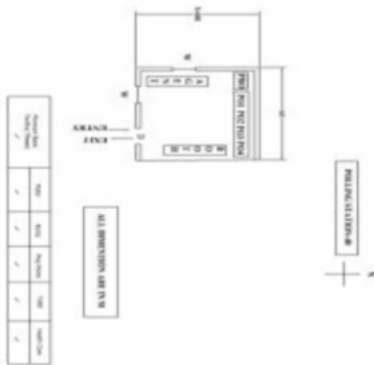

கையொப்பம்

Nazri Naksha

Google Map View

Polling Station Building Front View

Polling Station Front View

Cad View

Key MAP View

| | | | | | | | | |
|--|------------|--------------------|--|------------|--------------------|---|------------|--------------------|
| 1 பெயர் : முருகன் தந்தை பெயர்: பாலு வீட்டு எண் : 84 வயது : 51 பாலினம் : ஆண் | NNH0235069 | Photo is available | 2 பெயர் : பஞ்சவர்ணம் கணவர் பெயர்: முருகன் வீட்டு எண் : 84 வயது : 46 பாலினம் : பெண் | NNH0235077 | Photo is available | 3 பெயர் : மல்லக்காள் கணவர் பெயர்: வேல்கவுண்டர் வீட்டு எண் : 85 வயது : 86 பாலினம் : பெண் | NNH1380930 | Photo is available |
| 4 பெயர் : பொம்மையன் தந்தை பெயர்: வேல்கவுண்டர் வீட்டு எண் : 85 வயது : 61 பாலினம் : ஆண் | NNH1380948 | Photo is available | 5 பெயர் : மலர்கொடி இதரர் பெயர்: பொம்மையன் வீட்டு எண் : 85 வயது : 58 பாலினம் : பெண் | LLT1211416 | Photo is available | 6 பெயர் : குமரேசன் தந்தை பெயர்: சின்னக்காளை வீட்டு எண் : 85A வயது : 54 பாலினம் : ஆண் | NNH1380955 | Photo is available |
| 7 பெயர் : ஈஸ்வரி கணவர் பெயர்: குமரேசன் வீட்டு எண் : 85A வயது : 51 பாலினம் : பெண் | NNH1380963 | Photo is available | 8 பெயர் : லோகிராஜன் தந்தை பெயர்: ஆங்கத்தேவர் வீட்டு எண் : 86 வயது : 71 பாலினம் : ஆண் | LLT1211374 | Photo is available | 9 பெயர் : விவேகானந்தன் தந்தை பெயர்: சிவனாண்டி வீட்டு எண் : 86 வயது : 42 பாலினம் : ஆண் | LLT3440088 | Photo is available |
| 10 பெயர் : டேவிட் தந்தை பெயர்: பாண்டியன் வீட்டு எண் : 86 வயது : 36 பாலினம் : ஆண் | NNH1109842 | Photo is available | 11 பெயர் : சுஷ்மிதா கா கார்த்திக் சி கணவர் பெயர்: கார்த்திக் சி கார்த்திக் சி வீட்டு எண் : 86 வயது : 22 பாலினம் : பெண் | NNH2427706 | Photo is available | # 12 பெயர் : கேசவன் செ தந்தை பெயர்: செல்வம் வீட்டு எண் : 86/1சி வயது : 29 பாலினம் : ஆண் | NNH0934455 | Photo is available |
| 13 பெயர் : காசம்மாள் கணவர் பெயர்: பாண்டியன் வீட்டு எண் : 86A வயது : 55 பாலினம் : பெண் | NNH1109917 | Photo is available | S 14 பெயர் : சுகிதா தந்தை பெயர்: ராஜா வீட்டு எண் : 86B வயது : 33 பாலினம் : பெண் | NNH0880104 | Photo is available | # 15 பெயர் : பவிதா ராஜா கணவர் பெயர்: முத்துக்குமார் வீட்டு எண் : 86B வயது : 31 பாலினம் : பெண் | NNH0880112 | Photo is available |
| 16 பெயர் : கனி இதரர் பெயர்: முத்தனகவுண்டர் வீட்டு எண் : 87 வயது : 52 பாலினம் : ஆண் | LLT1210699 | Photo is available | 17 பெயர் : வித்யா கணவர் பெயர்: கனி வீட்டு எண் : 87 வயது : 49 பாலினம் : பெண் | LLT1210889 | Photo is available | 18 பெயர் : கதிர்சேன் தந்தை பெயர்: பெருமாள் வீட்டு எண் : 88 வயது : 49 பாலினம் : ஆண் | LLT1850643 | Photo is available |
| 19 பெயர் : பொம்மையன் தந்தை பெயர்: முத்தனகவுண்டர் வீட்டு எண் : 89 வயது : 61 பாலினம் : ஆண் | NNH1380997 | Photo is available | 20 பெயர் : மணிமேகலை கணவர் பெயர்: ஞானசேகர் வீட்டு எண் : 89 வயது : 41 பாலினம் : பெண் | NNH0235192 | Photo is available | 21 பெயர் : கவிதா கணவர் பெயர்: கதிர்சேன் வீட்டு எண் : 89 வயது : 38 பாலினம் : பெண் | NNH0494161 | Photo is available |
| 22 பெயர் : வினிதா கணவர் பெயர்: நாகாரச்சுணன் வீட்டு எண் : 91 வயது : 30 பாலினம் : பெண் | NNH2157048 | Photo is available | 23 பெயர் : மல்லிகா கணவர் பெயர்: தர்மர் வீட்டு எண் : 92 வயது : 58 பாலினம் : பெண் | NNH1381003 | Photo is available | 24 பெயர் : ராமுத்தாய் கணவர் பெயர்: சிபான்னையா வீட்டு எண் : 93 வயது : 58 பாலினம் : பெண் | NNH1381011 | Photo is available |
| 25 பெயர் : சரண் தந்தை பெயர்: சேது வீட்டு எண் : 94 வயது : 27 பாலினம் : ஆண் | NNH1363738 | Photo is available | 26 பெயர் : காளியம்மாள் கணவர் பெயர்: சக்திவேல் வீட்டு எண் : 96 வயது : 53 பாலினம் : பெண் | NNH1381037 | Photo is available | 27 பெயர் : கணேசன் தந்தை பெயர்: சின்னவெள்ளைதேவர் வீட்டு எண் : 96 வயது : 52 பாலினம் : ஆண் | LLT1852680 | Photo is available |
| 28 பெயர் : சுமதி கணவர் பெயர்: மெய்யழகன் வீட்டு எண் : 96 வயது : 49 பாலினம் : பெண் | LLT1850536 | Photo is available | 29 பெயர் : ராஜலட்சுமி கணவர் பெயர்: கணேசன் வீட்டு எண் : 96 வயது : 46 பாலினம் : பெண் | LLT1852938 | Photo is available | 30 பெயர் : அகிலா தந்தை பெயர்: குபேந்திரன் வீட்டு எண் : 96 வயது : 26 பாலினம் : பெண் | NNH2157659 | Photo is available |