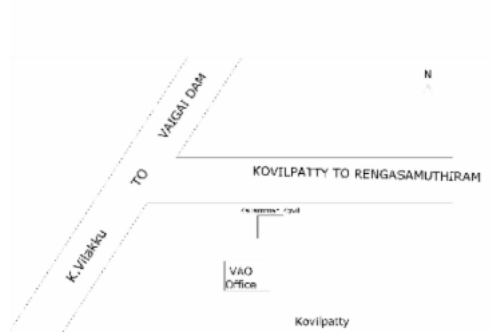

கையொப்பம்

Nazri Naksha

Google Map View

Polling Station Building Front View

Polling Station Front View

Cad View

Key MAP View

| | | | | | | | | |
|--|------------|--------------------|--|------------|--------------------|---|------------|--------------------|
| 1 பெயர் : முருகன் தந்தை பெயர்: பாலு வீட்டு எண் : 84 வயது : 51 பாலினம் : ஆண் | NNH0235069 | Photo is available | 2 பெயர் : பஞ்சவர்ணம் கணவர் பெயர்: முருகன் வீட்டு எண் : 84 வயது : 46 பாலினம் : பெண் | NNH0235077 | Photo is available | 3 பெயர் : மல்லக்காள் கணவர் பெயர்: வேல்கவுண்டர் வீட்டு எண் : 85 வயது : 86 பாலினம் : பெண் | NNH1380930 | Photo is available |
| 4 பெயர் : பொம்மையன் தந்தை பெயர்: வேல்கவுண்டர் வீட்டு எண் : 85 வயது : 61 பாலினம் : ஆண் | NNH1380948 | Photo is available | 5 பெயர் : மலர்கொடி இதரர் பெயர்: பொம்மையன் வீட்டு எண் : 85 வயது : 58 பாலினம் : பெண் | LLT1211416 | Photo is available | 6 பெயர் : குமரேசன் தந்தை பெயர்: சின்னக்காளை வீட்டு எண் : 85A வயது : 54 பாலினம் : ஆண் | NNH1380955 | Photo is available |
| 7 பெயர் : ஈஸ்வரி கணவர் பெயர்: குமரேசன் வீட்டு எண் : 85A வயது : 51 பாலினம் : பெண் | NNH1380963 | Photo is available | 8 பெயர் : லோகிராஜன் தந்தை பெயர்: ஆங்கத்தேவர் வீட்டு எண் : 86 வயது : 71 பாலினம் : ஆண் | LLT1211374 | Photo is available | 9 பெயர் : விவேகானந்தன் தந்தை பெயர்: சிவனாண்டி வீட்டு எண் : 86 வயது : 42 பாலினம் : ஆண் | LLT3440088 | Photo is available |
| 10 பெயர் : டேவிட் தந்தை பெயர்: பாண்டியன் வீட்டு எண் : 86 வயது : 36 பாலினம் : ஆண் | NNH1109842 | Photo is available | 11 பெயர் : சுஷ்மிதா கா கார்த்திக் சி கணவர் பெயர்: கார்த்திக் சி கார்த்திக் சி வீட்டு எண் : 86 வயது : 22 பாலினம் : பெண் | NNH2427706 | Photo is available | # 12 பெயர் : கேசவன் செ தந்தை பெயர்: செல்வம் வீட்டு எண் : 86/1சி வயது : 29 பாலினம் : ஆண் | NNH0934455 | Photo is available |
| 13 பெயர் : காசம்மாள் கணவர் பெயர்: பாண்டியன் வீட்டு எண் : 86A வயது : 55 பாலினம் : பெண் | NNH1109917 | Photo is available | S 14 பெயர் : சுகிதா தந்தை பெயர்: ராஜா வீட்டு எண் : 86B வயது : 33 பாலினம் : பெண் | NNH0880104 | Photo is available | # 15 பெயர் : பவிதா ராஜா கணவர் பெயர்: முத்துக்குமார் வீட்டு எண் : 86B வயது : 31 பாலினம் : பெண் | NNH0880112 | Photo is available |
| 16 பெயர் : கனி இதரர் பெயர்: முத்தனகவுண்டர் வீட்டு எண் : 87 வயது : 52 பாலினம் : ஆண் | LLT1210699 | Photo is available | 17 பெயர் : வித்யா கணவர் பெயர்: கனி வீட்டு எண் : 87 வயது : 49 பாலினம் : பெண் | LLT1210889 | Photo is available | 18 பெயர் : கதிர்சேன் தந்தை பெயர்: பெருமாள் வீட்டு எண் : 88 வயது : 49 பாலினம் : ஆண் | LLT1850643 | Photo is available |
| 19 பெயர் : பொம்மையன் தந்தை பெயர்: முத்தனகவுண்டர் வீட்டு எண் : 89 வயது : 61 பாலினம் : ஆண் | NNH1380997 | Photo is available | 20 பெயர் : மணிமேகலை கணவர் பெயர்: ஞானசேகர் வீட்டு எண் : 89 வயது : 41 பாலினம் : பெண் | NNH0235192 | Photo is available | 21 பெயர் : கவிதா கணவர் பெயர்: கதிர்சேன் வீட்டு எண் : 89 வயது : 38 பாலினம் : பெண் | NNH0494161 | Photo is available |
| 22 பெயர் : வினிதா கணவர் பெயர்: நாகாரச்சுணன் வீட்டு எண் : 91 வயது : 30 பாலினம் : பெண் | NNH2157048 | Photo is available | 23 பெயர் : மல்லிகா கணவர் பெயர்: தர்மர் வீட்டு எண் : 92 வயது : 58 பாலினம் : பெண் | NNH1381003 | Photo is available | 24 பெயர் : ராமுத்தாய் கணவர் பெயர்: சிபான்னையா வீட்டு எண் : 93 வயது : 58 பாலினம் : பெண் | NNH1381011 | Photo is available |
| 25 பெயர் : சரண் தந்தை பெயர்: சேது வீட்டு எண் : 94 வயது : 27 பாலினம் : ஆண் | NNH1363738 | Photo is available | 26 பெயர் : காளியம்மாள் கணவர் பெயர்: சக்திவேல் வீட்டு எண் : 96 வயது : 53 பாலினம் : பெண் | NNH1381037 | Photo is available | 27 பெயர் : கணேசன் தந்தை பெயர்: சின்னவெள்ளைதேவர் வீட்டு எண் : 96 வயது : 52 பாலினம் : ஆண் | LLT1852680 | Photo is available |
| 28 பெயர் : சுமதி கணவர் பெயர்: மெய்யழகன் வீட்டு எண் : 96 வயது : 49 பாலினம் : பெண் | LLT1850536 | Photo is available | 29 பெயர் : ராஜலட்சுமி கணவர் பெயர்: கணேசன் வீட்டு எண் : 96 வயது : 46 பாலினம் : பெண் | LLT1852938 | Photo is available | 30 பெயர் : அகிலா தந்தை பெயர்: குபேந்திரன் வீட்டு எண் : 96 வயது : 26 பாலினம் : பெண் | NNH2157659 | Photo is available |