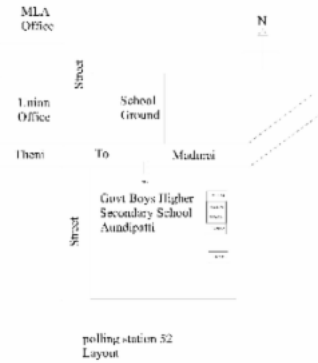

Key MAP View