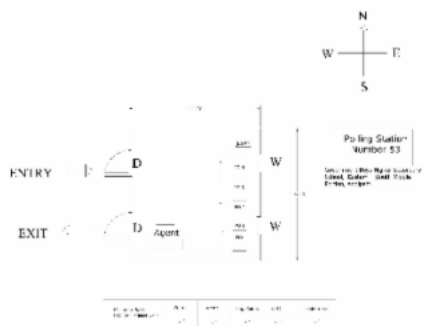

கையொப்பம்

Nazri Naksha

Google Map View

Polling Station Building Front View

Polling Station Front View

Cad View

Key MAP View

| | | | | | |
|-----------------------------------------------------------------------------------------------------------------------------------|------------|-----------------------------------------------------------------------------------------------------------------------------|------------|-----------------------------------------------------------------------------------------------------------------------------|------------|
| 1 பெயர் : செந்தில் தந்தை பெயர்: முத்துசுரப்பன் வீட்டு எண் : 00 வயது : 63 பாலினம் : ஆண் Photo is available | NNH0693473 | 2 பெயர் : காளீஸ்வரன் தந்தை பெயர்: தியாகராஜன் வீட்டு எண் : 00 வயது : 29 பாலினம் : ஆண் Photo is available | NNH2096212 | 3 பெயர் : வீரராஜ் குமார் தந்தை பெயர்: தியாகராஜன் வீட்டு எண் : 00 வயது : 29 பாலினம் : ஆண் Photo is available | NNH2096253 |
| 4 பெயர் : கவிதா கணவர் பெயர்: துரைபாண்டி வீட்டு எண் : 00 வயது : 27 பாலினம் : பெண் Photo is available | NNH1312206 | 5 பெயர் : மேனகா தந்தை பெயர்: துரைபாண்டி வீட்டு எண் : 00 வயது : 25 பாலினம் : பெண் Photo is available | NNH1312024 | 6 பெயர் : ஆறுமுகம் தந்தை பெயர்: தில்லைநாயகம் வீட்டு எண் : 1 வயது : 85 பாலினம் : ஆண் Photo is available | NNH0027367 |
| 7 பெயர் : விஜயலட்சுமி கணவர் பெயர்: கருப்பன் செட்டியார் வீட்டு எண் : 1 வயது : 67 பாலினம் : பெண் Photo is available | NNH0693515 | 8 பெயர் : ஓச்சம்மாள் கணவர் பெயர்: துரைராஜ் தேவர் வீட்டு எண் : 1 வயது : 67 பாலினம் : பெண் Photo is available | NNH0693358 | 9 பெயர் : முருகன் தந்தை பெயர்: கந்தசாமி வீட்டு எண் : 1 வயது : 63 பாலினம் : ஆண் Photo is available | NNH0025395 |
| 10 பெயர் : அழகுத்தாய் கணவர் பெயர்: பாண்டியன் வீட்டு எண் : 1 வயது : 63 பாலினம் : பெண் Photo is available | NNH0028423 | 11 பெயர் : மணிமேகலை கணவர் பெயர்: முருகன் வீட்டு எண் : 1 வயது : 60 பாலினம் : பெண் Photo is available | NNH0025403 | 12 பெயர் : லட்சுமி கணவர் பெயர்: தங்கதுரை வீட்டு எண் : 1 வயது : 48 பாலினம் : பெண் Photo is available | NNH0693507 |
| 13 பெயர் : சுப்பையா கிரிதர் பாபு தந்தை பெயர்: சுப்பிரமணி வீட்டு எண் : 1 வயது : 48 பாலினம் : ஆண் Photo is available | NNH2257624 | # 14 பெயர் : நாகராஜன் பா தந்தை பெயர்: பாண்டியன் வீட்டு எண் : 301 வயது : 42 பாலினம் : ஆண் Photo is available | NNH0028415 | 15 பெயர் : அன்னம் கணவர் பெயர்: சிவகுமார் வீட்டு எண் : 1 வயது : 43 பாலினம் : பெண் Photo is available | NNH0790451 |
| 16 பெயர் : அனிதா கணவர் பெயர்: தவமணி வீட்டு எண் : 1 வயது : 41 பாலினம் : பெண் Photo is available | NNH0027102 | 17 பெயர் : லோகநாதன் தந்தை பெயர்: பாஸ்கரன் வீட்டு எண் : 1 வயது : 41 பாலினம் : ஆண் Photo is available | NNH0889535 | 18 பெயர் : சந்தோஷி தந்தை பெயர்: மனோகரன் வீட்டு எண் : 1 வயது : 39 பாலினம் : பெண் Photo is available | NNH0027086 |
| 19 பெயர் : சிவகுமார் தந்தை பெயர்: சந்தானம் வீட்டு எண் : 1 வயது : 39 பாலினம் : ஆண் Photo is available | NNH0790444 | 20 பெயர் : ஜெயபிரபா கணவர் பெயர்: நாகராஜன் வீட்டு எண் : 1 வயது : 38 பாலினம் : பெண் Photo is available | NNH0028456 | 21 பெயர் : அன்னலட்சுமி கணவர் பெயர்: முத்து வீட்டு எண் : 1 வயது : 38 பாலினம் : பெண் Photo is available | NNH0027078 |
| 22 பெயர் : சுகாதேவி தந்தை பெயர்: பாஸ்கரன் வீட்டு எண் : 1 வயது : 37 பாலினம் : பெண் Photo is available | NNH0027177 | 23 பெயர் : மாணிக்கபரணிதரன் தந்தை பெயர்: மனோகரன் வீட்டு எண் : 1 வயது : 36 பாலினம் : ஆண் Photo is available | NNH0027094 | 24 பெயர் : கீர்த்தனா தந்தை பெயர்: பாண்டியன் வீட்டு எண் : 1 வயது : 36 பாலினம் : பெண் Photo is available | NNH0131268 |
| 25 பெயர் : வினோத குமார் தந்தை பெயர்: கர்ணன் வீட்டு எண் : 1 வயது : 34 பாலினம் : ஆண் Photo is available | NNH0562884 | 26 பெயர் : சுகன்யா தந்தை பெயர்: சுப்பிரமணி வீட்டு எண் : 1 வயது : 34 பாலினம் : பெண் Photo is available | NNH0693341 | 27 பெயர் : செல்வி கணவர் பெயர்: பாஸ்கரமணியன் வீட்டு எண் : 1 வயது : 34 பாலினம் : பெண் Photo is available | NNH2257764 |
| 28 பெயர் : பரணி செல்வி கணவர் பெயர்: கர்ணராஜா வீட்டு எண் : 1 வயது : 34 பாலினம் : பெண் Photo is available | NNH2257699 | 29 பெயர் : கிருஷ்ணப்பிரியா தந்தை பெயர்: அழகர்சாமி வீட்டு எண் : 1 வயது : 33 பாலினம் : பெண் Photo is available | NNH0693424 | 30 பெயர் : சுந்தரபாண்டியன் தந்தை பெயர்: சுப்பிரமணி வீட்டு எண் : 1 வயது : 32 பாலினம் : ஆண் Photo is available | NNH0693333 |