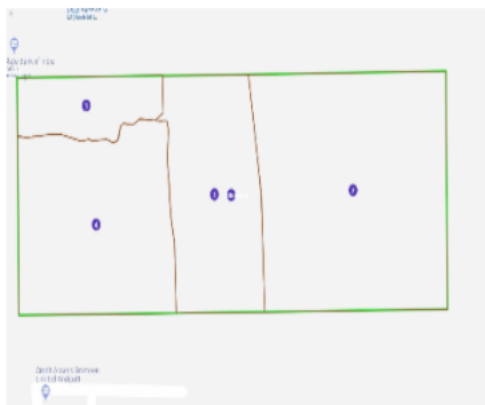

Nazri Naksha