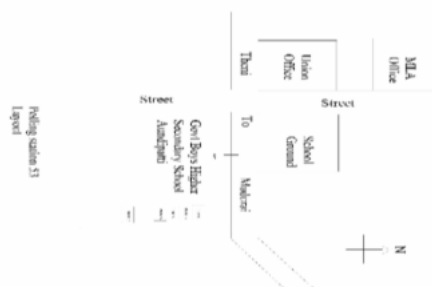

Key MAP View