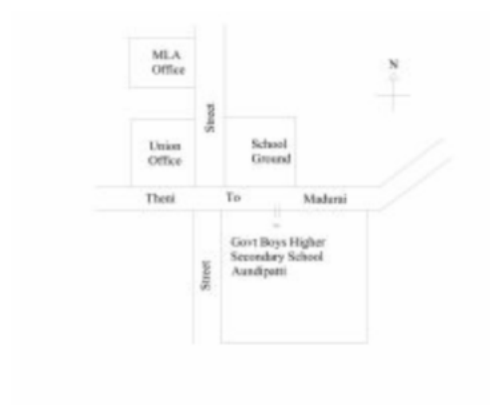

Google Map View

Polling Station Building Front View

Polling Station Front View

Cad View

Key MAP View

1 பெயர் : மாரிக்கனி கணவர் பெயர் : முத்துகிருஷ்ணன் வீட்டு எண் : 00 வயது : 56 பாலினம் : பெண் Photo is available	NNH2361806	2 பெயர் : துரைபாண்டி தந்தை பெயர் : ரத்தினம் வீட்டு எண் : 00 வயது : 52 பாலினம் : ஆண் Photo is available	NNH1312180	3 பெயர் : கவிதா கணவர் பெயர் : தர்மர் வீட்டு எண் : 00 வயது : 43 பாலினம் : பெண் Photo is available	NNH2361848
4 பெயர் : ராஜேஸ்வரி தந்தை பெயர் : செந்தில் வீட்டு எண் : 00 வயது : 38 பாலினம் : பெண் Photo is available	NNH0693465	5 பெயர் : ராஜீவ்காந்தி ஸ் தந்தை பெயர் : ஸ்டாலின் வீட்டு எண் : 00 வயது : 35 பாலினம் : ஆண் Photo is available	NNH0889774	6 பெயர் : வைஷ்ணவி தந்தை பெயர் : மணிகண்டன் வீட்டு எண் : 00 வயது : 22 பாலினம் : பெண் Photo is available	NNH2347557
7 பெயர் : முத்துக்குமார் தந்தை பெயர் : பாலசுப்பிரமணியன் வீட்டு எண் : 00 வயது : 22 பாலினம் : ஆண் Photo is available	NNH2361616	8 பெயர் : முத்துலட்சுமி தாயின் பெயர் : செல்வி வீட்டு எண் : 00 வயது : 21 பாலினம் : பெண் Photo is available	NNH2347540	9 பெயர் : மயில்முருகன் தந்தை பெயர் : கர்ணன் வீட்டு எண் : 1 வயது : 37 பாலினம் : ஆண் Photo is available	NNH0025460
10 பெயர் : தினகரன் தந்தை பெயர் : ராஜா வீட்டு எண் : 1 வயது : 35 பாலினம் : ஆண் Photo is available	NNH0130906	11 பெயர் : நவீன் விக்னேஷ் ரா தந்தை பெயர் : ராமேஷ் வீட்டு எண் : 1 வயது : 32 பாலினம் : ஆண் Photo is available	NNH0562587	12 பெயர் : மதிவாணன் தந்தை பெயர் : முத்தையா வீட்டு எண் : 1 வயது : 28 பாலினம் : ஆண் Photo is available	NNH1114834
13 பெயர் : கவிதா கணவர் பெயர் : முனீஷ்வரன் வீட்டு எண் : 1-366 வயது : 32 பாலினம் : பெண் Photo is available	NNH1368661	14 பெயர் : சிவலிக்னேஷ் தந்தை பெயர் : சுப்பிரமணியன் வீட்டு எண் : 2 வயது : 35 பாலினம் : ஆண் Photo is available	NNH0387902	15 பெயர் : பவஹர்ஷினி தந்தை பெயர் : செந்தில்குமார் வீட்டு எண் : 2 வயது : 20 பாலினம் : பெண் Photo is available	NNH2433175
16 பெயர் : கவிதா கணவர் பெயர் : செந்தில்குமார் வீட்டு எண் : 2-2-370 வயது : 52 பாலினம் : பெண் Photo is available	NNH0387787	17 பெயர் : ராஜேஷ் தந்தை பெயர் : ராஜேந்திரன் வீட்டு எண் : 2-331 வயது : 46 பாலினம் : ஆண் Photo is available	NNH0790287	18 பெயர் : கவிதா பாஸ்கர் கணவர் பெயர் : பாஸ்கர் வீட்டு எண் : 5 வயது : 73 பாலினம் : பெண் Photo is available	NNH0790410
19 பெயர் : அலெக்சுகிறிஸ்டோபர் தந்தை பெயர் : ஜோசப் வீட்டு எண் : 5 வயது : 58 பாலினம் : ஆண் Photo is available	NNH0790295	20 பெயர் : அருள்ஜோதி கணவர் பெயர் : முத்துகிருஷ்ணன் வீட்டு எண் : 5 வயது : 37 பாலினம் : பெண் Photo is available	NNH0790360	21 பெயர் : சன்மதி தந்தை பெயர் : பாஸ்கர் வீட்டு எண் : 5 வயது : 31 பாலினம் : பெண் Photo is available	NNH0790428
22 பெயர் : அகஸ்டின் சாமுவேள் தந்தை பெயர் : சாலமன் ராஜன் பாபு வீட்டு எண் : 5 வயது : 30 பாலினம் : ஆண் Photo is available	NNH0790378	23 பெயர் : காளியம்மாள் கணவர் பெயர் : அருணாசலம் வீட்டு எண் : 8 வயது : 58 பாலினம் : பெண் Photo is available	NNH0941922	24 பெயர் : அருணாசலம் தந்தை பெயர் : குருசாமி வீட்டு எண் : 8 வயது : 56 பாலினம் : ஆண் Photo is available	NNH0941914
25 பெயர் : செந்தில்குமார் தந்தை பெயர் : காளியப்பன் வீட்டு எண் : 8 வயது : 55 பாலினம் : ஆண் Photo is available	NNH0387340	26 பெயர் : தீபா தந்தை பெயர் : அருணாசலம் வீட்டு எண் : 8 வயது : 30 பாலினம் : பெண் Photo is available	NNH0941930	27 பெயர் : ராகவி தந்தை பெயர் : பழனிச்சாமி வீட்டு எண் : 8/1 வயது : 21 பாலினம் : பெண் Photo is available	NNH2453017
28 பெயர் : கார்னிகா தந்தை பெயர் : சோலைபாண்டி வீட்டு எண் : 8-1/79 வயது : 20 பாலினம் : பெண் Photo is available	NNH2496230	29 பெயர் : தனுஷ்கோடி தந்தை பெயர் : அண்ணாமலை வீட்டு எண் : 8-1-226 வயது : 61 பாலினம் : ஆண் Photo is available	NNH0889790	30 பெயர் : மாடசாமி தந்தை பெயர் : மாடசாமி வீட்டு எண் : 8-1-672 வயது : 75 பாலினம் : ஆண் Photo is available	NNH0562629