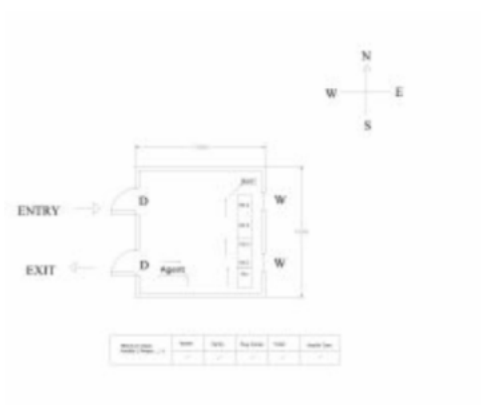

Google Map View

Polling Station Building Front View

Polling Station Front View

Cad View

Key MAP View

1 பெயர் : மாரிக்கனி கணவர் பெயர் : முத்துகிருஷ்ணன் வீட்டு எண் : 00 வயது : 56 பாலினம் : பெண் Photo is available	NNH2361806	2 பெயர் : துரைபாண்டி தந்தை பெயர் : ரத்தினம் வீட்டு எண் : 00 வயது : 52 பாலினம் : ஆண் Photo is available	NNH1312180	3 பெயர் : கவிதா கணவர் பெயர் : தர்மர் வீட்டு எண் : 00 வயது : 43 பாலினம் : பெண் Photo is available	NNH2361848
4 பெயர் : ராஜேஸ்வரி தந்தை பெயர் : செந்தில் வீட்டு எண் : 00 வயது : 38 பாலினம் : பெண் Photo is available	NNH0693465	5 பெயர் : ராஜீவ்காந்தி ஸ் தந்தை பெயர் : ஸ்டாலின் வீட்டு எண் : 00 வயது : 35 பாலினம் : ஆண் Photo is available	NNH0889774	6 பெயர் : வைஷ்ணவி தந்தை பெயர் : மணிகண்டன் வீட்டு எண் : 00 வயது : 22 பாலினம் : பெண் Photo is available	NNH2347557
7 பெயர் : முத்துக்குமார் தந்தை பெயர் : பாலசுப்பிரமணியன் வீட்டு எண் : 00 வயது : 22 பாலினம் : ஆண் Photo is available	NNH2361616	8 பெயர் : முத்துலட்சுமி தாயின் பெயர் : செல்வி வீட்டு எண் : 00 வயது : 21 பாலினம் : பெண் Photo is available	NNH2347540	9 பெயர் : மயில்முருகன் தந்தை பெயர் : கர்ணன் வீட்டு எண் : 1 வயது : 37 பாலினம் : ஆண் Photo is available	NNH0025460
10 பெயர் : தினகரன் தந்தை பெயர் : ராஜா வீட்டு எண் : 1 வயது : 35 பாலினம் : ஆண் Photo is available	NNH0130906	11 பெயர் : நவீன் விக்னேஷ் ரா தந்தை பெயர் : ராமேஷ் வீட்டு எண் : 1 வயது : 32 பாலினம் : ஆண் Photo is available	NNH0562587	12 பெயர் : மதிவாணன் தந்தை பெயர் : முத்தையா வீட்டு எண் : 1 வயது : 28 பாலினம் : ஆண் Photo is available	NNH1114834
13 பெயர் : கவிதா கணவர் பெயர் : முனீஷ்வரன் வீட்டு எண் : 1-366 வயது : 32 பாலினம் : பெண் Photo is available	NNH1368661	14 பெயர் : சிவலிக்னேஷ் தந்தை பெயர் : சுப்பிரமணியன் வீட்டு எண் : 2 வயது : 35 பாலினம் : ஆண் Photo is available	NNH0387902	15 பெயர் : பவஹர்ஷினி தந்தை பெயர் : செந்தில்குமார் வீட்டு எண் : 2 வயது : 20 பாலினம் : பெண் Photo is available	NNH2433175
16 பெயர் : கவிதா கணவர் பெயர் : செந்தில்குமார் வீட்டு எண் : 2-2-370 வயது : 52 பாலினம் : பெண் Photo is available	NNH0387787	17 பெயர் : ராஜேஷ் தந்தை பெயர் : ராஜேந்திரன் வீட்டு எண் : 2-331 வயது : 46 பாலினம் : ஆண் Photo is available	NNH0790287	18 பெயர் : கவிதா பாஸ்கர் கணவர் பெயர் : பாஸ்கர் வீட்டு எண் : 5 வயது : 73 பாலினம் : பெண் Photo is available	NNH0790410
19 பெயர் : அலெக்சுகிறிஸ்டோபர் தந்தை பெயர் : ஜோசப் வீட்டு எண் : 5 வயது : 58 பாலினம் : ஆண் Photo is available	NNH0790295	20 பெயர் : அருள்ஜோதி கணவர் பெயர் : முத்துகிருஷ்ணன் வீட்டு எண் : 5 வயது : 37 பாலினம் : பெண் Photo is available	NNH0790360	21 பெயர் : சன்மதி தந்தை பெயர் : பாஸ்கர் வீட்டு எண் : 5 வயது : 31 பாலினம் : பெண் Photo is available	NNH0790428
22 பெயர் : அகஸ்டின் சாமுவேள் தந்தை பெயர் : சாலமன் ராஜன் பாபு வீட்டு எண் : 5 வயது : 30 பாலினம் : ஆண் Photo is available	NNH0790378	23 பெயர் : காளியம்மாள் கணவர் பெயர் : அருணாசலம் வீட்டு எண் : 8 வயது : 58 பாலினம் : பெண் Photo is available	NNH0941922	24 பெயர் : அருணாசலம் தந்தை பெயர் : குருசாமி வீட்டு எண் : 8 வயது : 56 பாலினம் : ஆண் Photo is available	NNH0941914
25 பெயர் : செந்தில்குமார் தந்தை பெயர் : காளியப்பன் வீட்டு எண் : 8 வயது : 55 பாலினம் : ஆண் Photo is available	NNH0387340	26 பெயர் : தீபா தந்தை பெயர் : அருணாசலம் வீட்டு எண் : 8 வயது : 30 பாலினம் : பெண் Photo is available	NNH0941930	27 பெயர் : ராகவி தந்தை பெயர் : பழனிச்சாமி வீட்டு எண் : 8/1 வயது : 21 பாலினம் : பெண் Photo is available	NNH2453017
28 பெயர் : கார்னிகா தந்தை பெயர் : சோலைபாண்டி வீட்டு எண் : 8-1/79 வயது : 20 பாலினம் : பெண் Photo is available	NNH2496230	29 பெயர் : தனுஷ்கோடி தந்தை பெயர் : அண்ணாமலை வீட்டு எண் : 8-1-226 வயது : 61 பாலினம் : ஆண் Photo is available	NNH0889790	30 பெயர் : மாடசாமி தந்தை பெயர் : மாடசாமி வீட்டு எண் : 8-1-672 வயது : 75 பாலினம் : ஆண் Photo is available	NNH0562629