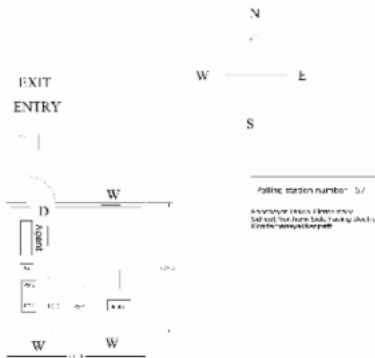

Google Map View

Polling Station Building Front View

Polling Station Front View

Cad View

Key MAP View

1 பெயர் : சரோஜா கணவர் பெயர்: ராஜேந்திரன் வீட்டு எண் : 0 வயது : 61 பாலினம் : பெண் Photo is available	NNH1287226	2 பெயர் : அய்யப்பராஜ் தந்தை பெயர்: பெத்துசாமி வீட்டு எண் : 00 வயது : 53 பாலினம் : ஆண் Photo is available	NNH2364123	3 பெயர் : சரவணன் தந்தை பெயர்: மொக்கையசாமி வீட்டு எண் : 0 வயது : 42 பாலினம் : ஆண் Photo is available	NNH1287176
4 பெயர் : செந்தில் குமார் தந்தை பெயர்: ராஜேந்திரன் வீட்டு எண் : 0 வயது : 39 பாலினம் : ஆண் Photo is available	NNH1287150	5 பெயர் : ஜெயலக்ஷ்மி கணவர் பெயர்: சரவணன் வீட்டு எண் : 0 வயது : 33 பாலினம் : பெண் Photo is available	NNH1287234	# 6 பெயர் : ஈ சுகன்யா தந்தை பெயர்: செந்தில்குமார் வீட்டு எண் : 0 வயது : 33 பாலினம் : பெண் Photo is available	NNH2303337
7 பெயர் : கோகிலவாணி கோ தந்தை பெயர்: கோவிந்தராஜன் வீட்டு எண் : 0 வயது : 33 பாலினம் : பெண் Photo is available	NNH0472423	8 பெயர் : செல்வரசி தந்தை பெயர்: தங்கதுரை வீட்டு எண் : 00 வயது : 27 பாலினம் : பெண் Photo is available	NNH1287333	9 பெயர் : யோகேஷ் தந்தை பெயர்: சந்திரா சேகர் வீட்டு எண் : 0 வயது : 26 பாலினம் : ஆண் Photo is available	NNH1287192
10 பெயர் : மனோஜ் குமார் தந்தை பெயர்: குருநாதன் வீட்டு எண் : 0 வயது : 26 பாலினம் : ஆண் Photo is available	NNH1287200	11 பெயர் : சூர்யா தந்தை பெயர்: ஆண்டி வீட்டு எண் : 0 வயது : 26 பாலினம் : பெண் Photo is available	NNH1287259	12 பெயர் : சூர்யா தந்தை பெயர்: ஆண்டி வீட்டு எண் : 0 வயது : 26 பாலினம் : பெண் Photo is available	NNH1287267
13 பெயர் : ஜெகன் நாதன் தந்தை பெயர்: கிருஷ்ணா ஜோதி வீட்டு எண் : 0 வயது : 25 பாலினம் : ஆண் Photo is available	NNH1287184	14 பெயர் : காவியன் தந்தை பெயர்: பாலமுருகன் வீட்டு எண் : 0 வயது : 25 பாலினம் : ஆண் Photo is available	NNH1287218	15 பெயர் : ராஜேஸ்வரி கணவர் பெயர்: முத்துச்சாமி வீட்டு எண் : 1 வயது : 78 பாலினம் : பெண் Photo is available	NNH0791244
16 பெயர் : பாண்டிகணேசன் தந்தை பெயர்: குருசாமி வீட்டு எண் : 1 வயது : 71 பாலினம் : ஆண் Photo is available	NNH0694810	17 பெயர் : ஹென்றி அருளானந்தம் தந்தை பெயர்: எட்வர்ட் அருளானந்தம் வீட்டு எண் : 1 வயது : 70 பாலினம் : ஆண் Photo is available	NNH0388827	18 பெயர் : வனக்குயில் கணவர் பெயர்: பாண்டிகணேசன் வீட்டு எண் : 1 வயது : 67 பாலினம் : பெண் Photo is available	NNH0694828
19 பெயர் : பொம்மக்காள் கணவர் பெயர்: சுப்பையன் வீட்டு எண் : 1 வயது : 66 பாலினம் : பெண் Photo is available	NNH0388959	20 பெயர் : பாலுச்சாமி தந்தை பெயர்: திருமால் வீட்டு எண் : 1 வயது : 65 பாலினம் : ஆண் Photo is available	NNH0791285	21 பெயர் : ரத்தினம் தந்தை பெயர்: துரைப்பாண்டி வீட்டு எண் : 1 வயது : 63 பாலினம் : ஆண் Photo is available	NNH0389353
22 பெயர் : ஓட்டுராஜா தந்தை பெயர்: சின்னன் வீட்டு எண் : 1 வயது : 56 பாலினம் : ஆண் Photo is available	NNH0890830	23 பெயர் : நாகலட்சுமி கணவர் பெயர்: வெள்ளைச்சாமி வீட்டு எண் : 1 வயது : 54 பாலினம் : பெண் Photo is available	NNH0388983	24 பெயர் : முருகன் தந்தை பெயர்: முத்தையா வீட்டு எண் : 1 வயது : 54 பாலினம் : ஆண் Photo is available	NNH0770800
25 பெயர் : லதா கணவர் பெயர்: ரத்தினம் வீட்டு எண் : 1 வயது : 50 பாலினம் : பெண் Photo is available	NNH0389288	26 பெயர் : மாலதி தந்தை பெயர்: தங்கராஜ் வீட்டு எண் : 1 வயது : 49 பாலினம் : பெண் Photo is available	NNH0389023	27 பெயர் : நாகஜோதி கணவர் பெயர்: சிவக்குமார் வீட்டு எண் : 1 வயது : 49 பாலினம் : பெண் Photo is available	NNH0890756
28 பெயர் : ஆண்டி தந்தை பெயர்: கருப்பன் வீட்டு எண் : 1 வயது : 48 பாலினம் : ஆண் Photo is available	NNH0791418	29 பெயர் : பாலமுருகன் தந்தை பெயர்: அங்குசாமி வீட்டு எண் : 1 வயது : 47 பாலினம் : ஆண் Photo is available	NNH0694703	30 பெயர் : சேவுகரத்தினம் தந்தை பெயர்: நாராயணசாமி வீட்டு எண் : 1 வயது : 46 பாலினம் : ஆண் Photo is available	NNH0694687