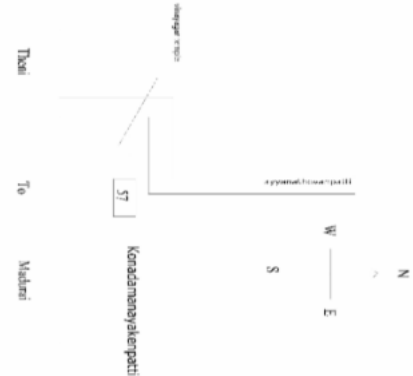

Google Map View

Polling Station Building Front View

Polling Station Front View

Cad View

Key MAP View

1 பெயர் : சரோஜா கணவர் பெயர்: ராஜேந்திரன் வீட்டு எண் : 0 வயது : 61 பாலினம் : பெண் Photo is available	NNH1287226	2 பெயர் : அய்யப்பராஜ் தந்தை பெயர்: பெத்துசாமி வீட்டு எண் : 00 வயது : 53 பாலினம் : ஆண் Photo is available	NNH2364123	3 பெயர் : சரவணன் தந்தை பெயர்: மொக்கையசாமி வீட்டு எண் : 0 வயது : 42 பாலினம் : ஆண் Photo is available	NNH1287176
4 பெயர் : செந்தில் குமார் தந்தை பெயர்: ராஜேந்திரன் வீட்டு எண் : 0 வயது : 39 பாலினம் : ஆண் Photo is available	NNH1287150	5 பெயர் : ஜெயலக்ஷ்மி கணவர் பெயர்: சரவணன் வீட்டு எண் : 0 வயது : 33 பாலினம் : பெண் Photo is available	NNH1287234	# 6 பெயர் : ஈ சுகன்யா தந்தை பெயர்: செந்தில்குமார் வீட்டு எண் : 0 வயது : 33 பாலினம் : பெண் Photo is available	NNH2303337
7 பெயர் : கோகிலவாணி கோ தந்தை பெயர்: கோவிந்தராஜன் வீட்டு எண் : 0 வயது : 33 பாலினம் : பெண் Photo is available	NNH0472423	8 பெயர் : செல்வரசி தந்தை பெயர்: தங்கதுரை வீட்டு எண் : 00 வயது : 27 பாலினம் : பெண் Photo is available	NNH1287333	9 பெயர் : யோகேஷ் தந்தை பெயர்: சந்திரா சேகர் வீட்டு எண் : 0 வயது : 26 பாலினம் : ஆண் Photo is available	NNH1287192
10 பெயர் : மனோஜ் குமார் தந்தை பெயர்: குருநாதன் வீட்டு எண் : 0 வயது : 26 பாலினம் : ஆண் Photo is available	NNH1287200	11 பெயர் : சூர்யா தந்தை பெயர்: ஆண்டி வீட்டு எண் : 0 வயது : 26 பாலினம் : பெண் Photo is available	NNH1287259	12 பெயர் : சூர்யா தந்தை பெயர்: ஆண்டி வீட்டு எண் : 0 வயது : 26 பாலினம் : பெண் Photo is available	NNH1287267
13 பெயர் : ஜெகன் நாதன் தந்தை பெயர்: கிருஷ்ணா ஜோதி வீட்டு எண் : 0 வயது : 25 பாலினம் : ஆண் Photo is available	NNH1287184	14 பெயர் : காவியன் தந்தை பெயர்: பாலமுருகன் வீட்டு எண் : 0 வயது : 25 பாலினம் : ஆண் Photo is available	NNH1287218	15 பெயர் : ராஜேஸ்வரி கணவர் பெயர்: முத்துச்சாமி வீட்டு எண் : 1 வயது : 78 பாலினம் : பெண் Photo is available	NNH0791244
16 பெயர் : பாண்டிகணேசன் தந்தை பெயர்: குருசாமி வீட்டு எண் : 1 வயது : 71 பாலினம் : ஆண் Photo is available	NNH0694810	17 பெயர் : ஹென்றி அருளானந்தம் தந்தை பெயர்: எட்வர்ட் அருளானந்தம் வீட்டு எண் : 1 வயது : 70 பாலினம் : ஆண் Photo is available	NNH0388827	18 பெயர் : வனக்குயில் கணவர் பெயர்: பாண்டிகணேசன் வீட்டு எண் : 1 வயது : 67 பாலினம் : பெண் Photo is available	NNH0694828
19 பெயர் : பொம்மக்காள் கணவர் பெயர்: சுப்பையன் வீட்டு எண் : 1 வயது : 66 பாலினம் : பெண் Photo is available	NNH0388959	20 பெயர் : பாலுச்சாமி தந்தை பெயர்: திருமால் வீட்டு எண் : 1 வயது : 65 பாலினம் : ஆண் Photo is available	NNH0791285	21 பெயர் : ரத்தினம் தந்தை பெயர்: துரைப்பாண்டி வீட்டு எண் : 1 வயது : 63 பாலினம் : ஆண் Photo is available	NNH0389353
22 பெயர் : ஓட்டுராஜா தந்தை பெயர்: சின்னன் வீட்டு எண் : 1 வயது : 56 பாலினம் : ஆண் Photo is available	NNH0890830	23 பெயர் : நாகலட்சுமி கணவர் பெயர்: வெள்ளைச்சாமி வீட்டு எண் : 1 வயது : 54 பாலினம் : பெண் Photo is available	NNH0388983	24 பெயர் : முருகன் தந்தை பெயர்: முத்தையா வீட்டு எண் : 1 வயது : 54 பாலினம் : ஆண் Photo is available	NNH0770800
25 பெயர் : லதா கணவர் பெயர்: ரத்தினம் வீட்டு எண் : 1 வயது : 50 பாலினம் : பெண் Photo is available	NNH0389288	26 பெயர் : மாலதி தந்தை பெயர்: தங்கராஜ் வீட்டு எண் : 1 வயது : 49 பாலினம் : பெண் Photo is available	NNH0389023	27 பெயர் : நாகஜோதி கணவர் பெயர்: சிவக்குமார் வீட்டு எண் : 1 வயது : 49 பாலினம் : பெண் Photo is available	NNH0890756
28 பெயர் : ஆண்டி தந்தை பெயர்: கருப்பன் வீட்டு எண் : 1 வயது : 48 பாலினம் : ஆண் Photo is available	NNH0791418	29 பெயர் : பாலமுருகன் தந்தை பெயர்: அங்குசாமி வீட்டு எண் : 1 வயது : 47 பாலினம் : ஆண் Photo is available	NNH0694703	30 பெயர் : சேவுகரத்தினம் தந்தை பெயர்: நாராயணசாமி வீட்டு எண் : 1 வயது : 46 பாலினம் : ஆண் Photo is available	NNH0694687