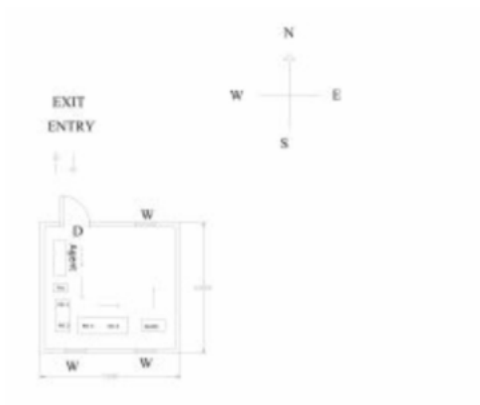

Google Map View

Polling Station Building Front View

Polling Station Front View

Cad View

Key MAP View

சட்டமன்றத் தொகுதியின் எண் மற்றும் பெயர் : 198-ஆண்டிபட்டி  
பிரிவு எண் மற்றும் பெயர் 1-திம்மரசநாயக்கனூர் பிட் 2 (வ.கி). ஆண்டிபட்டி (பே), வார்டு-7 முத்தாலம்மன்கோவில் தெரு பாகம் எண் : 69