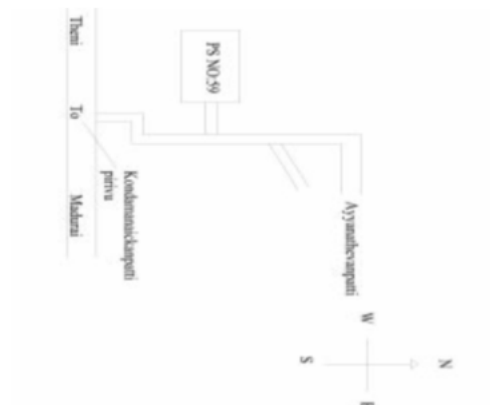

Google Map View

Polling Station Building Front View

Polling Station Front View

Cad View

Key MAP View

சட்டமன்றத் தொகுதியின் எண் மற்றும் பெயர் : 198-ஆண்டிபட்டி  
பிரிவு எண் மற்றும் பெயர் 1-திம்மரசநாயக்கனூர் பிட் 2 (வ.கி). ஆண்டிபட்டி (பே), வார்டு-7 முத்தாலம்மன்கோவில் தெரு பாகம் எண் : 69