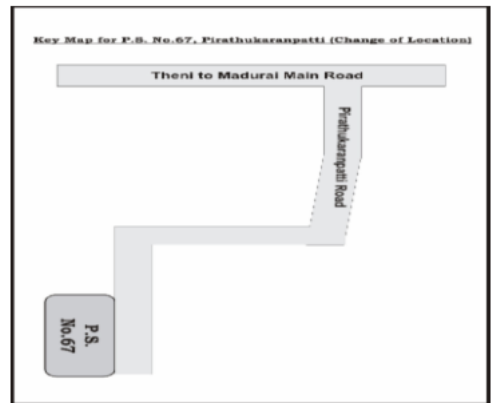

Polling Station Front View

Cad View

Key MAP View

சட்டமன்றத் தொகுதியின் எண் மற்றும் பெயர் : 198-ஆண்டிப்பட்டி பிரிவு எண் மற்றும் பெயர் 1-சண்முகசுந்தரபுரம் (வ.கி), திருமலபுரம் (ஊ), வார்டு-1 பிராதுக்காரப்பட்டி கிழக்கு தெரு பாகம் எண் : 76