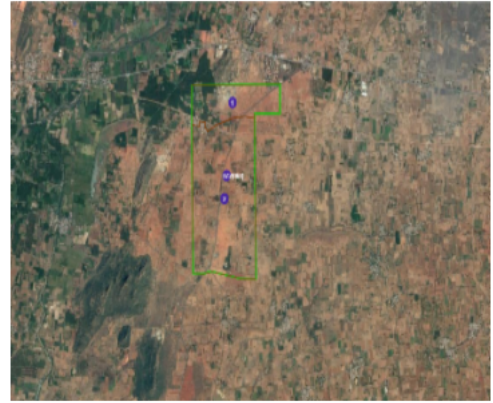

3. வாக்குச் சாவடியின் விவரங்கள்

<p>வாக்குச் சாவடியின் எண் மற்றும் பெயர் :</p> <p>81 - அரசு கள்ளர் ஆரம்பப்பள்ளி, கிழக்குகட்டிடம், வடக்குப்பகுதி, மேற்கு பார்த்த திருமலாபுரம்</p> <p>வாக்குச் சாவடியின் முகவரி :</p> <p>அரசு கள்ளர் ஆரம்பப்பள்ளி, கிழக்குகட்டிடம், வடக்குப்பகுதி, மேற்கு பார்த்த திருமலாபுரம்</p>	<p style="text-align: center;">வாக்குச் சாவடியின் வகைப்பாடு (ஆண்/பெண்/பொது)</p>	<p style="text-align: center;">பொது</p>
	<p>துணை வாக்குச் சாவடிகளின் எண்ணிக்கை :</p>	0

4. வாக்காளர்களின் எண்ணிக்கை

தொடங்கும் வரிசை எண்	முடியும் வரிசை எண்.	நிகர வாக்காளர்களின் எண்ணிக்கை			
		ஆண்	பெண்	மூன்றாம் பாலினம்	மொத்தம்
1	874	433	440	0	873

கையொப்பம்

Nazri Naksha

Google Map View

Polling Station Building Front View