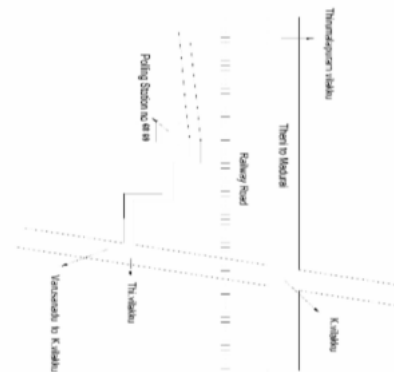

Key MAP View