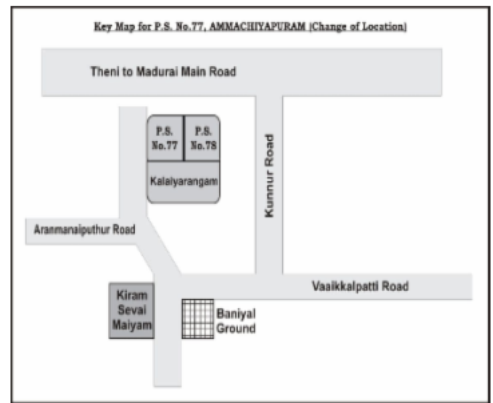

Key MAP View