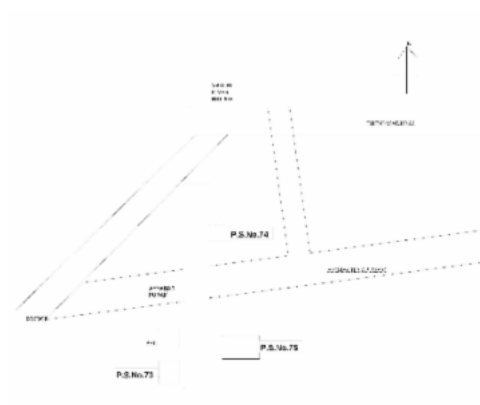

Key MAP View