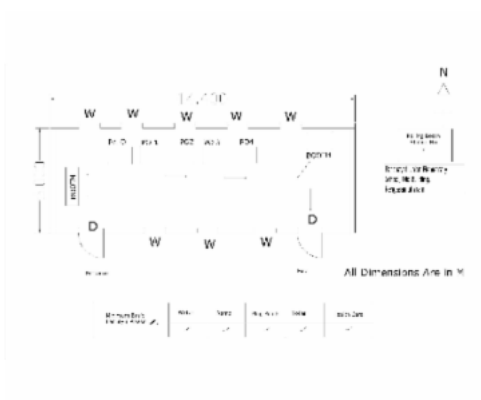

கையொப்பம்

Nazri Naksha

Google Map View

Polling Station Building Front View

Polling Station Front View

Cad View

Key MAP View

சட்டமன்றத் தொகுதியின் எண் மற்றும் பெயர் : 198-ஆண்டிபட்டி பிரிவு எண் மற்றும் பெயர் 1-கோவில்பட்டி (வ.கி), ரெங்கசமுத்திரம் (ஊ), குரும்பட்டி