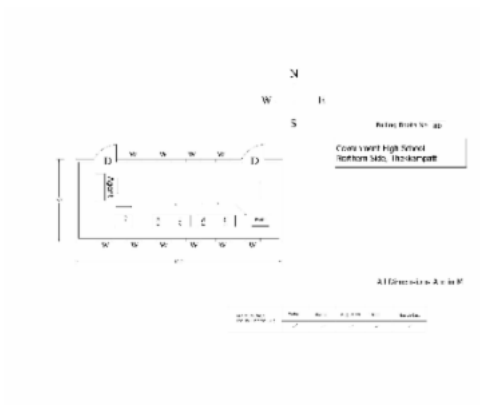

Google Map View

Polling Station Building Front View

Polling Station Front View

Cad View

Key MAP View

1 பெயர் : சந்தியா கணவர் பெயர்: விஜயகுமார் வீட்டு எண் : 00 வயது : 26 பாலினம் : பெண்	NNH2119550 Photo is available	2 பெயர் : உதயராணி தந்தை பெயர்: சுப்புராஜ் வீட்டு எண் : 00 வயது : 25 பாலினம் : பெண்	NNH2120780 Photo is available	3 பெயர் : கருப்பசாமி தந்தை பெயர்: முனியாண்டி வீட்டு எண் : 1 வயது : 41 பாலினம் : ஆண்	NNH0798595 Photo is available
# 4 பெயர் : பசுபதி தந்தை பெயர்: கதிர்வேல் வீட்டு எண் : 1 வயது : 37 பாலினம் : பெண்	NNH0702167 Photo is available	S 5 பெயர் : சாலா தாயின் பெயர்: பழனிவேல் வீட்டு எண் : 1 வயது : 36 பாலினம் : பெண்	NNH0798462 Photo is available	6 பெயர் : நாகரத்தினம் கணவர் பெயர்: கிருஷ்ணமூர்த்தி வீட்டு எண் : 1 வயது : 36 பாலினம் : பெண்	NNH0474825 Photo is available
7 பெயர் : வன்தா கணவர் பெயர்: கருப்பசாமி வீட்டு எண் : 1 வயது : 33 பாலினம் : பெண்	NNH0798470 Photo is available	8 பெயர் : பிரேம்குமார் தந்தை பெயர்: கனகராஜ் வீட்டு எண் : 1 வயது : 26 பாலினம் : ஆண்	NNH1282482 Photo is available	9 பெயர் : மதன்குமார் தந்தை பெயர்: கணேசன் வீட்டு எண் : 1 வயது : 26 பாலினம் : ஆண்	NNH2304178 Photo is available
10 பெயர் : ராஜேந்திரன் தந்தை பெயர்: பெருமாள் வீட்டு எண் : 1 வயது : 25 பாலினம் : ஆண்	NNH1282516 Photo is available	11 பெயர் : மாதவன் தந்தை பெயர்: சீனிவாசன் வீட்டு எண் : 1 வயது : 25 பாலினம் : ஆண்	NNH2094084 Photo is available	12 பெயர் : பிரியா தந்தை பெயர்: முருகன் வீட்டு எண் : 1 வயது : 25 பாலினம் : பெண்	NNH2094167 Photo is available
13 பெயர் : பரதகல்யாண் தந்தை பெயர்: பார்த்தசாரதி வீட்டு எண் : 1 வயது : 24 பாலினம் : ஆண்	NNH2094100 Photo is available	14 பெயர் : கதிரி தந்தை பெயர்: பெருமாள் வீட்டு எண் : 1-1 வயது : 92 பாலினம் : ஆண்	NNH1560739 Photo is available	15 பெயர் : தங்கவேல் தந்தை பெயர்: கதிரி வீட்டு எண் : 1-1 வயது : 66 பாலினம் : ஆண்	NNH1560747 Photo is available
16 பெயர் : அய்யம்மாள் கணவர் பெயர்: தங்கவேல் வீட்டு எண் : 1-1 வயது : 61 பாலினம் : பெண்	NNH1560754 Photo is available	17 பெயர் : ஆனந்தமுருகன் தந்தை பெயர்: தங்கவேல் வீட்டு எண் : 1-1 வயது : 37 பாலினம் : ஆண்	NNH0252486 Photo is available	18 பெயர் : வரதம்மாள் கணவர் பெயர்: பெருமாள் வீட்டு எண் : 1-2 வயது : 82 பாலினம் : பெண்	NNH1560762 Photo is available
19 பெயர் : பெருமாள் தந்தை பெயர்: பெருமாள் வீட்டு எண் : 1-2 வயது : 62 பாலினம் : ஆண்	NNH1560770 Photo is available	20 பெயர் : பழனியம்மாள் கணவர் பெயர்: பெருமாள் வீட்டு எண் : 1-2 வயது : 51 பாலினம் : பெண்	LLT3944790 Photo is available	21 பெயர் : சூதா கணவர் பெயர்: ராஜா வீட்டு எண் : 1-2 வயது : 38 பாலினம் : பெண்	LLT3944808 Photo is available
22 பெயர் : கஸ்தூரி தந்தை பெயர்: பெருமாள் வீட்டு எண் : 1/2 வயது : 26 பாலினம் : பெண்	NNH1227602 Photo is available	23 பெயர் : வரதம்மாள் கணவர் பெயர்: கதிர்வேல் வீட்டு எண் : 1-3 வயது : 63 பாலினம் : பெண்	NNH1560796 Photo is available	24 பெயர் : பிச்சைமணி தந்தை பெயர்: கதிர்வேல் வீட்டு எண் : 1-3 வயது : 42 பாலினம் : ஆண்	LLT1520188 Photo is available
25 பெயர் : நாகம்மாள் கணவர் பெயர்: வரதராசு வீட்டு எண் : 1-4 வயது : 56 பாலினம் : பெண்	NNH1560804 Photo is available	26 பெயர் : மாரிச்சாமி தந்தை பெயர்: பெருமாள் வீட்டு எண் : 1-4 வயது : 55 பாலினம் : ஆண்	LLT3944758 Photo is available	27 பெயர் : ஈஸ்வரி கணவர் பெயர்: மாரிச்சாமி வீட்டு எண் : 1-4 வயது : 49 பாலினம் : பெண்	LLT3944766 Photo is available
28 பெயர் : வேல்ச்சாமி தந்தை பெயர்: காளிமுத்து வீட்டு எண் : 1-5 வயது : 61 பாலினம் : ஆண்	NNH1560820 Photo is available	29 பெயர் : செல்லம்மாள் கணவர் பெயர்: வேல்ச்சாமி வீட்டு எண் : 1-5 வயது : 53 பாலினம் : பெண்	NNH1560838 Photo is available	30 பெயர் : பிச்சைமணி கணவர் பெயர்: சேகர் வீட்டு எண் : 1-5 வயது : 41 பாலினம் : பெண்	LLT2025799 Photo is available