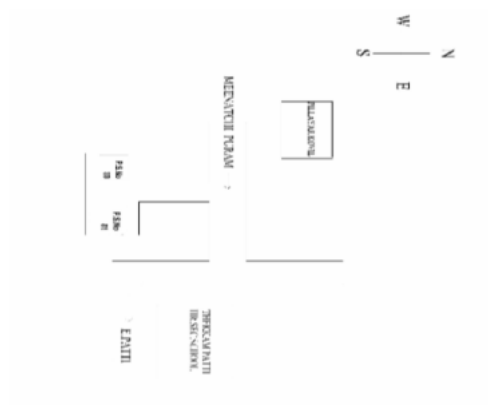

Google Map View

Polling Station Building Front View

Polling Station Front View

Cad View

Key MAP View

1 பெயர் : சந்தியா கணவர் பெயர்: விஜயகுமார் வீட்டு எண் : 00 வயது : 26 பாலினம் : பெண்	NNH2119550 Photo is available	2 பெயர் : உதயராணி தந்தை பெயர்: சுப்புராஜ் வீட்டு எண் : 00 வயது : 25 பாலினம் : பெண்	NNH2120780 Photo is available	3 பெயர் : கருப்பசாமி தந்தை பெயர்: முனியாண்டி வீட்டு எண் : 1 வயது : 41 பாலினம் : ஆண்	NNH0798595 Photo is available
# 4 பெயர் : பசுபதி தந்தை பெயர்: கதிர்வேல் வீட்டு எண் : 1 வயது : 37 பாலினம் : பெண்	NNH0702167 Photo is available	S 5 பெயர் : சாலா தாயின் பெயர்: பழனிவேல் வீட்டு எண் : 1 வயது : 36 பாலினம் : பெண்	NNH0798462 Photo is available	6 பெயர் : நாகரத்தினம் கணவர் பெயர்: கிருஷ்ணமூர்த்தி வீட்டு எண் : 1 வயது : 36 பாலினம் : பெண்	NNH0474825 Photo is available
7 பெயர் : வன்தா கணவர் பெயர்: கருப்பசாமி வீட்டு எண் : 1 வயது : 33 பாலினம் : பெண்	NNH0798470 Photo is available	8 பெயர் : பிரேம்குமார் தந்தை பெயர்: கனகராஜ் வீட்டு எண் : 1 வயது : 26 பாலினம் : ஆண்	NNH1282482 Photo is available	9 பெயர் : மதன்குமார் தந்தை பெயர்: கணேசன் வீட்டு எண் : 1 வயது : 26 பாலினம் : ஆண்	NNH2304178 Photo is available
10 பெயர் : ராஜேந்திரன் தந்தை பெயர்: பெருமாள் வீட்டு எண் : 1 வயது : 25 பாலினம் : ஆண்	NNH1282516 Photo is available	11 பெயர் : மாதவன் தந்தை பெயர்: சீனிவாசன் வீட்டு எண் : 1 வயது : 25 பாலினம் : ஆண்	NNH2094084 Photo is available	12 பெயர் : பிரியா தந்தை பெயர்: முருகன் வீட்டு எண் : 1 வயது : 25 பாலினம் : பெண்	NNH2094167 Photo is available
13 பெயர் : பரதகல்யாண் தந்தை பெயர்: பார்த்தசாரதி வீட்டு எண் : 1 வயது : 24 பாலினம் : ஆண்	NNH2094100 Photo is available	14 பெயர் : கதிரி தந்தை பெயர்: பெருமாள் வீட்டு எண் : 1-1 வயது : 92 பாலினம் : ஆண்	NNH1560739 Photo is available	15 பெயர் : தங்கவேல் தந்தை பெயர்: கதிரி வீட்டு எண் : 1-1 வயது : 66 பாலினம் : ஆண்	NNH1560747 Photo is available
16 பெயர் : அய்யம்மாள் கணவர் பெயர்: தங்கவேல் வீட்டு எண் : 1-1 வயது : 61 பாலினம் : பெண்	NNH1560754 Photo is available	17 பெயர் : ஆனந்தமுருகன் தந்தை பெயர்: தங்கவேல் வீட்டு எண் : 1-1 வயது : 37 பாலினம் : ஆண்	NNH0252486 Photo is available	18 பெயர் : வரதம்மாள் கணவர் பெயர்: பெருமாள் வீட்டு எண் : 1-2 வயது : 82 பாலினம் : பெண்	NNH1560762 Photo is available
19 பெயர் : பெருமாள் தந்தை பெயர்: பெருமாள் வீட்டு எண் : 1-2 வயது : 62 பாலினம் : ஆண்	NNH1560770 Photo is available	20 பெயர் : பழனியம்மாள் கணவர் பெயர்: பெருமாள் வீட்டு எண் : 1-2 வயது : 51 பாலினம் : பெண்	LLT3944790 Photo is available	21 பெயர் : சூதா கணவர் பெயர்: ராஜா வீட்டு எண் : 1-2 வயது : 38 பாலினம் : பெண்	LLT3944808 Photo is available
22 பெயர் : கஸ்தூரி தந்தை பெயர்: பெருமாள் வீட்டு எண் : 1/2 வயது : 26 பாலினம் : பெண்	NNH1227602 Photo is available	23 பெயர் : வரதம்மாள் கணவர் பெயர்: கதிர்வேல் வீட்டு எண் : 1-3 வயது : 63 பாலினம் : பெண்	NNH1560796 Photo is available	24 பெயர் : பிச்சைமணி தந்தை பெயர்: கதிர்வேல் வீட்டு எண் : 1-3 வயது : 42 பாலினம் : ஆண்	LLT1520188 Photo is available
25 பெயர் : நாகம்மாள் கணவர் பெயர்: வரதராசு வீட்டு எண் : 1-4 வயது : 56 பாலினம் : பெண்	NNH1560804 Photo is available	26 பெயர் : மாரிச்சாமி தந்தை பெயர்: பெருமாள் வீட்டு எண் : 1-4 வயது : 55 பாலினம் : ஆண்	LLT3944758 Photo is available	27 பெயர் : ஈஸ்வரி கணவர் பெயர்: மாரிச்சாமி வீட்டு எண் : 1-4 வயது : 49 பாலினம் : பெண்	LLT3944766 Photo is available
28 பெயர் : வேல்ச்சாமி தந்தை பெயர்: காளிமுத்து வீட்டு எண் : 1-5 வயது : 61 பாலினம் : ஆண்	NNH1560820 Photo is available	29 பெயர் : செல்லம்மாள் கணவர் பெயர்: வேல்ச்சாமி வீட்டு எண் : 1-5 வயது : 53 பாலினம் : பெண்	NNH1560838 Photo is available	30 பெயர் : பிச்சைமணி கணவர் பெயர்: சேகர் வீட்டு எண் : 1-5 வயது : 41 பாலினம் : பெண்	LLT2025799 Photo is available