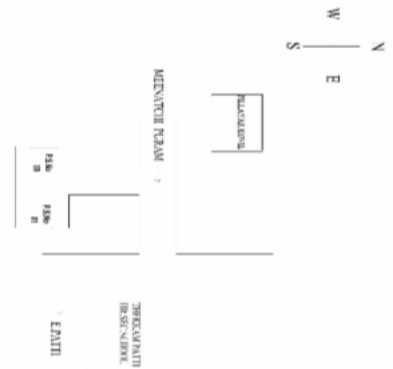

Google Map View

Polling Station Building Front View

Polling Station Front View

Cad View

Key MAP View

1 பெயர் : செளந்திரபாண்டியன் தந்தை பெயர்: பாண்டியன் வீட்டு எண் : 00 வயது : 48 பாலினம் : ஆண்	NNH2565976 Photo is available	2 பெயர் : மின்னல் தந்தை பெயர்: ராஜ்குமார் வீட்டு எண் : 00 வயது : 31 பாலினம் : பெண்	NNH2350692 Photo is available	3 பெயர் : பிரதீபா தந்தை பெயர்: விஜயசேகரன் வீட்டு எண் : 00 வயது : 29 பாலினம் : பெண்	NNH1311877 Photo is available
4 பெயர் : சீனிவாசன் தந்தை பெயர்: முருகன் வீட்டு எண் : 00 வயது : 28 பாலினம் : ஆண்	NNH1282425 Photo is available	5 பெயர் : சுஜித்ரா தந்தை பெயர்: வெள்ளைதுரை வீட்டு எண் : 0 வயது : 28 பாலினம் : பெண்	NNH2350643 Photo is available	6 பெயர் : பாண்டிதுரை தந்தை பெயர்: வேல்முருகன் வீட்டு எண் : 00 வயது : 26 பாலினம் : ஆண்	NNH1282409 Photo is available
7 பெயர் : வேலவர்ராஜ் தந்தை பெயர்: வேல்ராஜ் வீட்டு எண் : 00 வயது : 26 பாலினம் : ஆண்	NNH1282417 Photo is available	8 பெயர் : பவளக்கனி தந்தை பெயர்: மகேந்திரன் வீட்டு எண் : 00 வயது : 25 பாலினம் : பெண்	NNH1282334 Photo is available	9 பெயர் : ரமாதேவி தந்தை பெயர்: முருகேசன் வீட்டு எண் : 00 வயது : 25 பாலினம் : பெண்	NNH1282342 Photo is available
10 பெயர் : சினேகா தந்தை பெயர்: அறிவு செல்வம் வீட்டு எண் : 00 வயது : 25 பாலினம் : பெண்	NNH1298306 Photo is available	11 பெயர் : பவதாரணி தந்தை பெயர்: ரமேஷ் வீட்டு எண் : 00 வயது : 25 பாலினம் : பெண்	NNH1311885 Photo is available	12 பெயர் : வேணுகா தந்தை பெயர்: செல்வம் வீட்டு எண் : 00 வயது : 25 பாலினம் : பெண்	NNH2237154 Photo is available
13 பெயர் : சிவன் முத்து தந்தை பெயர்: ஈஸ்வரன் வீட்டு எண் : 00 வயது : 24 பாலினம் : ஆண்	NNH2237246 Photo is available	14 பெயர் : சாந்தி தந்தை பெயர்: செளந்திரபாண்டியன் வீட்டு எண் : 00 வயது : 24 பாலினம் : பெண்	NNH2341113 Photo is available	15 பெயர் : சபாஷினி தந்தை பெயர்: பாலமுருகன் வீட்டு எண் : 0 வயது : 23 பாலினம் : பெண்	NNH2304244 Photo is available
16 பெயர் : ராஜா அம்பிகாபதி தந்தை பெயர்: ராஜாவேலு வீட்டு எண் : 0 வயது : 22 பாலினம் : பெண்	NNH2315117 Photo is available	17 பெயர் : சிவகாமி சீ கணவர் பெயர்: அறிவுமுகன் வீட்டு எண் : 0 வயது : 22 பாலினம் : பெண்	NNH2450948 Photo is available	18 பெயர் : பவன்குமார் ர தந்தை பெயர்: ரமேஷ் வீட்டு எண் : 0 வயது : 21 பாலினம் : ஆண்	NNH2530137 Photo is available
19 பெயர் : பாண்டியம்மாள் தந்தை பெயர்: செல்லையா வீட்டு எண் : 1 வயது : 47 பாலினம் : பெண்	NNH0798892 Photo is available	20 பெயர் : குழந்தைசாமி தந்தை பெயர்: அந்தோணி வீட்டு எண் : 1 வயது : 46 பாலினம் : ஆண்	NNH0771261 Photo is available	21 பெயர் : ஈஸ்வரன் தந்தை பெயர்: சூரி வீட்டு எண் : 1 வயது : 46 பாலினம் : ஆண்	NNH2168763 Photo is available
22 பெயர் : பாக்கியம் கணவர் பெயர்: பெரியபாஸ்கரன் வீட்டு எண் : 1 வயது : 43 பாலினம் : பெண்	NNH2201192 Photo is available	23 பெயர் : பவள ரஞ்சிதா தந்தை பெயர்: அண்ணாத்துரை வீட்டு எண் : 1 வயது : 33 பாலினம் : பெண்	NNH0574731 Photo is available	24 பெயர் : காஞ்சனா தந்தை பெயர்: முருகன் வீட்டு எண் : 1 வயது : 32 பாலினம் : பெண்	NNH0799056 Photo is available
25 பெயர் : மணிவண்ணன் தந்தை பெயர்: செல்வராஜ் வீட்டு எண் : 1 வயது : 31 பாலினம் : ஆண்	NNH2168730 Photo is available	26 பெயர் : செல்வகுமார் வே தந்தை பெயர்: வேல்முருகன் வீட்டு எண் : 1 வயது : 29 பாலினம் : ஆண்	NNH2201234 Photo is available	27 பெயர் : வனராஜ் தந்தை பெயர்: செல்வராஜ் வீட்டு எண் : 1 வயது : 28 பாலினம் : ஆண்	NNH2167724 Photo is available
28 பெயர் : பேபிஷாலினி தந்தை பெயர்: சொர்ணபாண்டி வீட்டு எண் : 1 வயது : 27 பாலினம் : பெண்	NNH2168185 Photo is available	29 பெயர் : பிரவீன்குமார் தந்தை பெயர்: அமிர்தராஜ் வீட்டு எண் : 1 வயது : 26 பாலினம் : ஆண்	NNH2168110 Photo is available	30 பெயர் : நவீனராஜா தந்தை பெயர்: வெள்ளைதுரை வீட்டு எண் : 1 வயது : 25 பாலினம் : ஆண்	NNH2168151 Photo is available