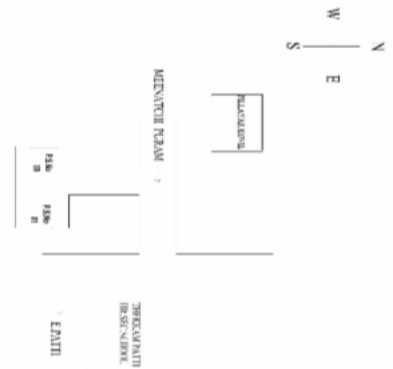

Key MAP View