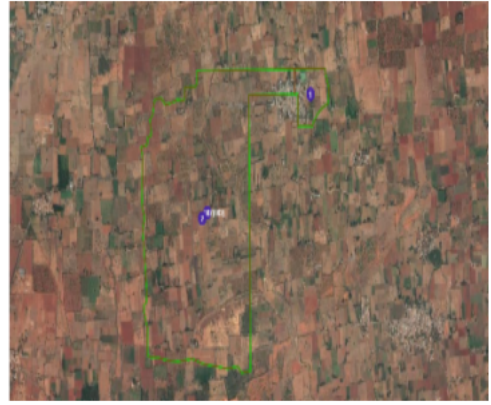

3. வாக்குச் சாவடியின் விவரங்கள்

<p>வாக்குச் சாவடியின் எண் மற்றும் பெயர் :</p> <p>98 - ஊராட்சி ஒன்றிய ஆரம்பப்பள்ளி, மேற்கு பிளாக், தெற்கு கட்டிடம், ஜி.உசிலம்பட்டி</p> <p>வாக்குச் சாவடியின் முகவரி :</p> <p>ஊராட்சி ஒன்றிய ஆரம்பப்பள்ளி, மேற்கு பிளாக், தெற்கு கட்டிடம், ஜி.உசிலம்பட்டி</p>	<p>வாக்குச் சாவடியின் வகைப்பாடு (ஆண்/பெண்/பொது)</p>	<p>பொது</p>
	<p>துணை வாக்குச் சாவடிகளின் எண்ணிக்கை :</p>	<p>0</p>

4. வாக்காளர்களின் எண்ணிக்கை

தொடங்கும் வரிசை எண்	முடியும் வரிசை எண்.	நிகர வாக்காளர்களின் எண்ணிக்கை			
		ஆண்	பெண்	மூன்றாம் பாலினம்	மொத்தம்
1	511	236	271	3	510

கையொப்பம்

Nazri Naksha

Google Map View

Polling Station Building Front View

Polling Station Front View

Cad View

Key MAP View

சட்டமன்றத் தொகுதியின் எண் மற்றும் பெயர் : 198-ஆண்டிப்பட்டி
பிரிவு எண் மற்றும் பெயர் 1-ஜி.உசிலம்பட்டி (வ.கி) மற்றும் (உ), வார்டு-1 ஜி. உசிலம்பட்டி பிளாக்-1