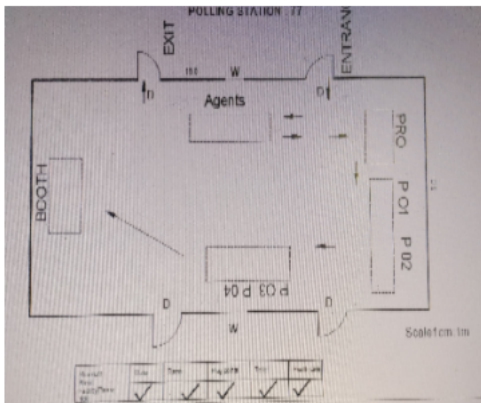

Google Map View

Polling Station Building Front View

Polling Station Front View

Cad View

Key MAP View

1 பெயர் : கோமதி கணவர் பெயர் : ராமராஜ் வீட்டு எண் : 1 வயது : 87 பாலினம் : பெண் Photo is available	ULS1815810	2 பெயர் : கணேசன் தந்தை பெயர் : கருப்பணபிள்ளை வீட்டு எண் : 1 வயது : 72 பாலினம் : ஆண் Photo is available	ULS1815828	3 பெயர் : சரோஜா கணவர் பெயர் : காமாட்சி வீட்டு எண் : 1 வயது : 66 பாலினம் : பெண் Photo is available	ULS1815844
4 பெயர் : வெள்ளையம்மாள் கணவர் பெயர் : கணேசன் வீட்டு எண் : 1 வயது : 62 பாலினம் : பெண் Photo is available	ULS1815851	5 பெயர் : சங்கர் தந்தை பெயர் : ராமராஜ் வீட்டு எண் : 1 வயது : 61 பாலினம் : ஆண் Photo is available	ULS1815869	6 பெயர் : அசோக்குமார் தந்தை பெயர் : காமாட்சி வீட்டு எண் : 1 வயது : 42 பாலினம் : ஆண் Photo is available	JLB2669380
7 பெயர் : ஹரிஹரன் தந்தை பெயர் : கணேசன் வீட்டு எண் : 1 வயது : 36 பாலினம் : ஆண் Photo is available	JLB3950920	8 பெயர் : முத்துச்செல்வி கணவர் பெயர் : அசோக்குமார் வீட்டு எண் : 1 வயது : 30 பாலினம் : பெண் Photo is available	ULS1223411	9 பெயர் : கோபிநாத் தந்தை பெயர் : சுப்பிரமணி வீட்டு எண் : 1-1 வயது : 28 பாலினம் : ஆண் Photo is available	ULS1445857
10 பெயர் : சஞ்சீவ் குமார் தந்தை பெயர் : குமரேசன் வீட்டு எண் : 1/1 வயது : 24 பாலினம் : ஆண் Photo is available	ULS2180362	11 பெயர் : அன்னகாமு கணவர் பெயர் : சன்னாசி வீட்டு எண் : 2 வயது : 74 பாலினம் : பெண் Photo is available	JLB2674935	12 பெயர் : பேச்சியம்மாள் கணவர் பெயர் : பொம்மபிள்ளை வீட்டு எண் : 2 வயது : 66 பாலினம் : பெண் Photo is available	ULS1385012
13 பெயர் : லட்சுமி கணவர் பெயர் : பாலசுப்பிரமணி வீட்டு எண் : 2 வயது : 60 பாலினம் : பெண் Photo is available	JLB2674968	14 பெயர் : பத்மபிரியா கணவர் பெயர் : முத்துவேல் வீட்டு எண் : 2 வயது : 39 பாலினம் : பெண் Photo is available	ULS0440123	15 பெயர் : பொம்மபிள்ளை தந்தை பெயர் : கருப்பணபிள்ளை வீட்டு எண் : 2-1 வயது : 76 பாலினம் : ஆண் Photo is available	ULS1815885
16 பெயர் : திருநாவுக்கரசு தந்தை பெயர் : கணபதி வீட்டு எண் : 2-3 வயது : 54 பாலினம் : ஆண் Photo is available	JLB3950938	17 பெயர் : சித்ரா கணவர் பெயர் : திருநாவுக்கரசு வீட்டு எண் : 2-3 வயது : 53 பாலினம் : பெண் Photo is available	JLB3950946	18 பெயர் : ஜெயராம் தந்தை பெயர் : பிச்சைபிள்ளை வீட்டு எண் : 2-3 வயது : 50 பாலினம் : ஆண் Photo is available	ULS1815901
19 பெயர் : முத்துவேல் தந்தை பெயர் : பிச்சைபிள்ளை வீட்டு எண் : 2-3 வயது : 48 பாலினம் : ஆண் Photo is available	JLB1689710	20 பெயர் : ரேவதி கணவர் பெயர் : ஜெயராமன் வீட்டு எண் : 2-3 வயது : 39 பாலினம் : பெண் Photo is available	JLB3950953	21 பெயர் : சுப்புராம் தந்தை பெயர் : நாகலிங்கம் வீட்டு எண் : 2/234 வயது : 61 பாலினம் : ஆண் Photo is available	ULS0578732
22 பெயர் : சீனியம்மாள் கணவர் பெயர் : ரங்கசாமி வீட்டு எண் : 3 வயது : 72 பாலினம் : பெண் Photo is available	ULS1815919	23 பெயர் : முருகேசன் தந்தை பெயர் : கருப்பிள்ளை வீட்டு எண் : 3 வயது : 71 பாலினம் : ஆண் Photo is available	ULS1815927	24 பெயர் : தமிழரசி கணவர் பெயர் : முருகேசன் வீட்டு எண் : 3 வயது : 66 பாலினம் : பெண் Photo is available	ULS1815935
25 பெயர் : உமா கணவர் பெயர் : முத்துமாணிக்கம் வீட்டு எண் : 3 வயது : 54 பாலினம் : பெண் Photo is available	ULS1815943	26 பெயர் : அழகுமீனா தந்தை பெயர் : முருகேசன் வீட்டு எண் : 3 வயது : 37 பாலினம் : பெண் Photo is available	JLB3950979	27 பெயர் : அழகுராஜா தந்தை பெயர் : முத்து மாணிக்கம் வீட்டு எண் : 3 வயது : 33 பாலினம் : ஆண் Photo is available	ULS0578708
28 பெயர் : நந்தகோபால் தந்தை பெயர் : முத்துமாணிக்கம் வீட்டு எண் : 3 வயது : 31 பாலினம் : ஆண் Photo is available	ULS0815464	29 பெயர் : நாகலட்சுமி கணவர் பெயர் : அலகு ராஜா வீட்டு எண் : 3 வயது : 25 பாலினம் : பெண் Photo is available	ULS2296697	30 பெயர் : சரஸ்வதி கணவர் பெயர் : சண்முகநாதன் வீட்டு எண் : 3B வயது : 55 பாலினம் : பெண் Photo is available	ULS0660373