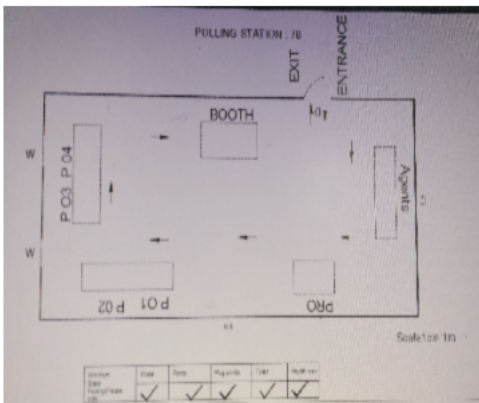

Google Map View

Polling Station Building Front View

Polling Station Front View

Cad View

Key MAP View

சட்டமன்றத் தொகுதியின் எண் மற்றும் பெயர் : 199-பெரியகுளம்  
பிரிவு எண் மற்றும் பெயர் 1-வடகரை பிட்டு 1 (வ.கி), பெரியகுளம் (ந), வார்டு-12 அரண்மனை தெரு