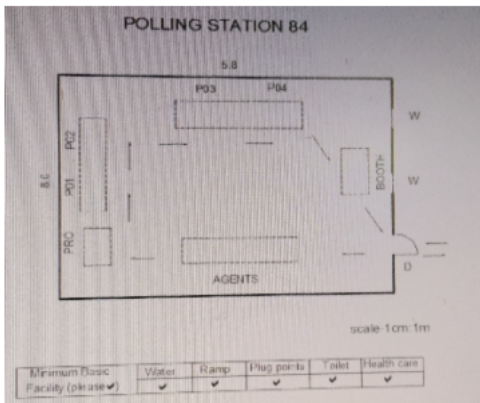

கையொப்பம்

Nazri Naksha

Google Map View

Polling Station Building Front View

Polling Station Front View

Cad View

Key MAP View

| | | | | | |
|--|------------|--|------------|---|------------|
| 1 பெயர் : ரகுமத் கணவர் பெயர்: சாகுல்ஹமீது வீட்டு எண் : 1 வயது : 80 பாலினம் : பெண் Photo is available | ULS2380582 | 2 பெயர் : சாகுல் ஹமீது இதரர் பெயர்: ரகுமத் வீட்டு எண் : 1 வயது : 80 பாலினம் : ஆண் Photo is available | ULS2380574 | 3 பெயர் : லீலாவதி கணவர் பெயர்: துரை வீட்டு எண் : 1 வயது : 63 பாலினம் : பெண் Photo is available | JLB1190859 |
| 4 பெயர் : பாப்பம்மாள் கணவர் பெயர்: கோவிந்தன் வீட்டு எண் : 1 வயது : 60 பாலினம் : பெண் Photo is available | ULS0663849 | 5 பெயர் : சையது இப்ராகிம் தந்தை பெயர்: சையது ஈசா வீட்டு எண் : 1 வயது : 53 பாலினம் : ஆண் Photo is available | ULS1226398 | 6 பெயர் : லட்சுமி கணவர் பெயர்: ராஜாங்கம் வீட்டு எண் : 1 வயது : 50 பாலினம் : பெண் Photo is available | JLB1190768 |
| 7 பெயர் : பிரகாஷ் தந்தை பெயர்: பிச்சாண்டி வீட்டு எண் : 1 வயது : 49 பாலினம் : ஆண் Photo is available | ULS1751015 | 8 பெயர் : அலிமாபானு கணவர் பெயர்: சையதுஇப்ராகிம் வீட்டு எண் : 1 வயது : 44 பாலினம் : பெண் Photo is available | ULS1226513 | 9 பெயர் : சிவசாமி தந்தை பெயர்: கருப்பசாமி வீட்டு எண் : 1 வயது : 42 பாலினம் : ஆண் Photo is available | JLB3756921 |
| 10 பெயர் : சையதுமுகமது தந்தை பெயர்: முபாரக்அலி வீட்டு எண் : 1 வயது : 40 பாலினம் : ஆண் Photo is available | ULS0273144 | 11 பெயர் : பிரபாகரன் தந்தை பெயர்: கருப்பசாமி வீட்டு எண் : 1 வயது : 40 பாலினம் : ஆண் Photo is available | JLB3756913 | 12 பெயர் : பாத்திமாகனி கணவர் பெயர்: சையதுமுகமது வீட்டு எண் : 1 வயது : 37 பாலினம் : பெண் Photo is available | ULS0273151 |
| 13 பெயர் : ரோகினி கணவர் பெயர்: பாலையா வீட்டு எண் : 1 வயது : 36 பாலினம் : பெண் Photo is available | ULS0928838 | 14 பெயர் : ஜெகதீஸ்வரி தந்தை பெயர்: தங்கராஜ் வீட்டு எண் : 1 வயது : 30 பாலினம் : பெண் Photo is available | ULS1226240 | 15 பெயர் : சுரேஷ் தந்தை பெயர்: முருகராஜ் வீட்டு எண் : 1 வயது : 30 பாலினம் : ஆண் Photo is available | ULS1226349 |
| 16 பெயர் : காளீஸ்வரி கணவர் பெயர்: காந்தி வீட்டு எண் : 1 வயது : 29 பாலினம் : பெண் Photo is available | ULS1226232 | 17 பெயர் : ராமரஞ்சனி தேவி தந்தை பெயர்: ராதாகிருஷ்ணன் வீட்டு எண் : 1 வயது : 29 பாலினம் : பெண் Photo is available | ULS1226190 | 18 பெயர் : சையது அபுதாஃர் தந்தை பெயர்: சையது இப்ராஹிம் வீட்டு எண் : 1 வயது : 29 பாலினம் : ஆண் Photo is available | ULS1226380 |
| 19 பெயர் : கோபாலகிருஷ்ணன் தந்தை பெயர்: ஊர்காலசாமி வீட்டு எண் : 1 வயது : 27 பாலினம் : ஆண் Photo is available | ULS1386101 | 20 பெயர் : ஹரிஹரன் ஊர்காலசாமி தந்தை பெயர்: பிச்சைமணி வீட்டு எண் : 1 வயது : 23 பாலினம் : ஆண் Photo is available | ULS2446284 | 21 பெயர் : வீரசந்திரசேகர் தந்தை பெயர்: வீராச்சாமி வீட்டு எண் : 1-16 வயது : 49 பாலினம் : ஆண் Photo is available | ULS0032094 |
| 22 பெயர் : பிரவீன் தந்தை பெயர்: ராஜாராம் வீட்டு எண் : 1பீ வயது : 24 பாலினம் : ஆண் Photo is available | ULS2184885 | 23 பெயர் : அபர்ணா சுரேஷ் கணவர் பெயர்: சுரேஷ் வீட்டு எண் : 1 தெரு வயது : 25 பாலினம் : பெண் Photo is available | ULS2510832 | 24 பெயர் : பிரீத்தி அண்ணாதுரை தந்தை பெயர்: அண்ணாதுரை அண்ணாதுரை வீட்டு எண் : 1 ,தெரு வயது : 22 பாலினம் : பெண் Photo is available | ULS2510857 |
| 25 பெயர் : மணி தந்தை பெயர்: போத்தகோனார் வீட்டு எண் : 2 வயது : 75 பாலினம் : ஆண் Photo is available | ULS1751031 | 26 பெயர் : புஷ்பம் கணவர் பெயர்: மணி வீட்டு எண் : 2 வயது : 70 பாலினம் : பெண் Photo is available | ULS1751049 | 27 பெயர் : தனலட்சுமி கணவர் பெயர்: ராஜா வீட்டு எண் : 2 வயது : 70 பாலினம் : பெண் Photo is available | ULS1751338 |
| 28 பெயர் : தண்டாயுதம் தந்தை பெயர்: வேலுச்சாமி வீட்டு எண் : 2 வயது : 58 பாலினம் : ஆண் Photo is available | ULS0032128 | 29 பெயர் : சொர்ணம் கணவர் பெயர்: தண்டாயுதம் வீட்டு எண் : 2 வயது : 46 பாலினம் : பெண் Photo is available | ULS0032136 | 30 பெயர் : டயாலீந் ஆர் தந்தை பெயர்: ரத்தினசாமி வீட்டு எண் : 2 வயது : 24 பாலினம் : பெண் Photo is available | ULS2298560 |