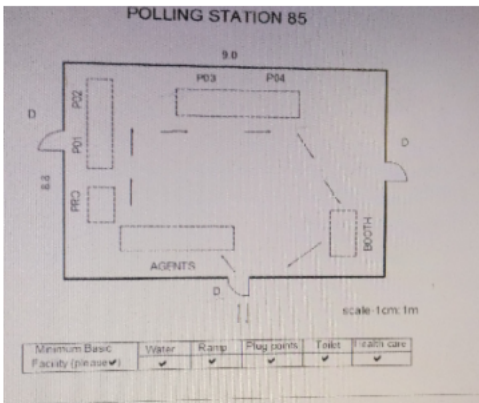

Google Map View

Polling Station Building Front View

Polling Station Front View

Cad View

Key MAP View

1 பெயர் : முகமது பாஸ்தீன் தந்தை பெயர்: முஹமது அப்துல் கானிக வீட்டு எண் : 0 வயது : 34 பாலினம் : ஆண்	ULS2379808 Photo is available	2 பெயர் : பாலு தந்தை பெயர்: மொக்கையன் வீட்டு எண் : 1 வயது : 69 பாலினம் : ஆண்	JLB3603586 Photo is available	3 பெயர் : சேகர் தந்தை பெயர்: காளியப்பன் வீட்டு எண் : 1 வயது : 61 பாலினம் : ஆண்	JLB3758737 Photo is available
4 பெயர் : வசந்தி கணவர் பெயர்: பாலு வீட்டு எண் : 1 வயது : 59 பாலினம் : பெண்	JLB2992717 Photo is available	5 பெயர் : பிச்சை தந்தை பெயர்: அய்யர் வீட்டு எண் : 1 வயது : 58 பாலினம் : ஆண்	ULS1755115 Photo is available	6 பெயர் : மீனா கணவர் பெயர்: பிச்சை வீட்டு எண் : 1 வயது : 56 பாலினம் : பெண்	ULS1755123 Photo is available
7 பெயர் : ராஜா தந்தை பெயர்: சோலை வீட்டு எண் : 1 வயது : 51 பாலினம் : ஆண்	ULS1226752 Photo is available	8 பெயர் : பஞ்சு கணவர் பெயர்: ராஜா வீட்டு எண் : 1 வயது : 48 பாலினம் : பெண்	ULS1227032 Photo is available	9 பெயர் : விமலாதேவி கணவர் பெயர்: ரெங்கராஜ் வீட்டு எண் : 1 வயது : 43 பாலினம் : பெண்	ULS0817924 Photo is available
10 பெயர் : ரதி தந்தை பெயர்: பாலு வீட்டு எண் : 1 வயது : 41 பாலினம் : பெண்	JLB3603610 Photo is available	11 பெயர் : ஸலீராஜா தந்தை பெயர்: அப்துல் கபூர் வீட்டு எண் : 1 வயது : 40 பாலினம் : ஆண்	ULS2185320 Photo is available	12 பெயர் : செந்தில் தந்தை பெயர்: வீரமணி வீட்டு எண் : 1 வயது : 40 பாலினம் : ஆண்	JLB2719490 Photo is available
13 பெயர் : ஜானகி ராணி கணவர் பெயர்: தவமணி வீட்டு எண் : 1 வயது : 31 பாலினம் : பெண்	ULS1226745 Photo is available	14 பெயர் : நாகராஜ் தந்தை பெயர்: சின்னமுத்து வீட்டு எண் : 1 வயது : 28 பாலினம் : ஆண்	ULS1226695 Photo is available	15 பெயர் : அதீஷ்வரந் தந்தை பெயர்: அகிலன் வீட்டு எண் : 1 வயது : 24 பாலினம் : ஆண்	ULS2392595 Photo is available
16 பெயர் : பரக்கத் மு இதரர் பெயர்: முகமது சக்கரை வீட்டு எண் : 1/5 வயது : 45 பாலினம் : பெண்	ULS2299014 Photo is available	17 பெயர் : காசிராஜா கி தாயின் பெயர்: கிருஷ்ணவேணி வீட்டு எண் : 1/5 வயது : 26 பாலினம் : ஆண்	ULS1513340 Photo is available	18 பெயர் : நஸிஃப ரஹுமெந் தந்தை பெயர்: அப்பாஷ் வீட்டு எண் : 1/6/7 வயது : 25 பாலினம் : ஆண்	ULS2182715 Photo is available
19 பெயர் : பிரதாப் தந்தை பெயர்: கோவிந்தராஜ் வீட்டு எண் : 1/16ஏ வயது : 26 பாலினம் : ஆண்	ULS2299030 Photo is available	20 பெயர் : மோஹநப்ரியாதர்ஷீநீ தாயின் பெயர்: முத்துலட்சுமி வீட்டு எண் : 1/49 வயது : 25 பாலினம் : பெண்	ULS2299022 Photo is available	21 பெயர் : கண்ணன் தந்தை பெயர்: அழகர் வீட்டு எண் : 1/91/1 வயது : 55 பாலினம் : ஆண்	ULS2182517 Photo is available
22 பெயர் : முத்துகிருஷ்ணன் தந்தை பெயர்: அய்யர் வீட்டு எண் : 2 வயது : 50 பாலினம் : ஆண்	JLB1768951 Photo is available	23 பெயர் : சென்பகவள்ளி தந்தை பெயர்: வீரமணி வீட்டு எண் : 2 வயது : 49 பாலினம் : பெண்	JLB2719607 Photo is available	24 பெயர் : அருண்குமார் தந்தை பெயர்: ஆறுமுகம் வீட்டு எண் : 2 வயது : 24 பாலினம் : ஆண்	ULS2182640 Photo is available
25 பெயர் : ஆய்ஷா கணவர் பெயர்: அப்துல் முபீன் வீட்டு எண் : 2/1 வயது : 50 பாலினம் : பெண்	ULS2182582 Photo is available	26 பெயர் : ஜான் ஸஹிப தந்தை பெயர்: மோஹமதுஆசிம் ஸஹிப வீட்டு எண் : 2/2 வயது : 81 பாலினம் : ஆண்	ULS2182699 Photo is available	27 பெயர் : ஜான் சாஹிப் தந்தை பெயர்: மோஹமதுதசிம் ஸஹிப் வீட்டு எண் : 2/2 வயது : 81 பாலினம் : ஆண்	ULS2182491 Photo is available
28 பெயர் : நாந்நிமா பீவி தந்தை பெயர்: ஜோஹ்ந்ஸஹிப வீட்டு எண் : 2/2 வயது : 76 பாலினம் : பெண்	ULS2185353 Photo is available	29 பெயர் : ஜம்ருத் பேகம் கணவர் பெயர்: ஜலீல் வீட்டு எண் : 2/3 வயது : 36 பாலினம் : பெண்	ULS2298925 Photo is available	30 பெயர் : நீஷானா பாணு கணவர் பெயர்: சுலமான் வீட்டு எண் : 2/3 வயது : 30 பாலினம் : பெண்	ULS2298933 Photo is available