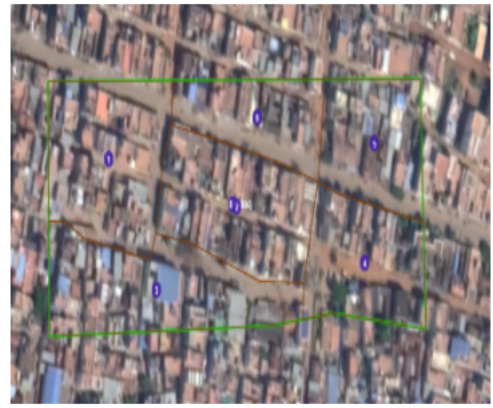

### 3. வாக்குச் சாவடியின் விவரங்கள்

<b>வாக்குச் சாவடியின் எண் மற்றும் பெயர் :</b> 111 - பாரதியார் நடுநிலைப்பள்ளி ,வீரேஸ்வரன் கோவில் தெரு வடகரை பெரியகுளம்	<b>வாக்குச் சாவடியின் வகைப்பாடு (ஆண்/பெண்/பொது)</b>	<b>பொது</b>
<b>வாக்குச் சாவடியின் முகவரி :</b> பாரதியார் நடுநிலைப்பள்ளி ,வீரேஸ்வரன் கோவில் தெரு வடகரை பெரியகுளம்	<b>துணை வாக்குச் சாவடிகளின் எண்ணிக்கை :</b>	0

### 4. வாக்காளர்களின் எண்ணிக்கை

தொடங்கும் வரிசை எண்	முடியும் வரிசை எண்.	நிகர வாக்காளர்களின் எண்ணிக்கை			
		ஆண்	பெண்	மூன்றாம் பாலினம்	மொத்தம்
1	521	238	280	0	518

கையொப்பம்

Nazri Naksha

Google Map View

Polling Station Building Front View