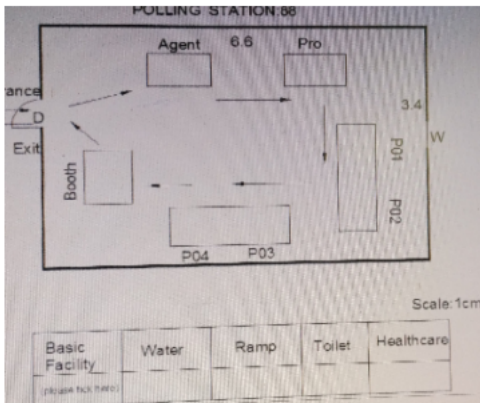

Google Map View

Polling Station Building Front View

Polling Station Front View

Cad View

Key MAP View

1 பெயர் : ஜெயா கணவர் பெயர் : பிச்சைமணி வீட்டு எண் : 1 வயது : 66 பாலினம் : பெண் Photo is available	ULS1800655	2 பெயர் : ஈஸ்வரி கணவர் பெயர் : முத்து வீட்டு எண் : 1 வயது : 63 பாலினம் : பெண் Photo is available	ULS0033464	3 பெயர் : அண்ணா பாக்கியம் கணவர் பெயர் : ஸோககர வீட்டு எண் : 1 வயது : 50 பாலினம் : பெண் Photo is available	ULS2388577
4 பெயர் : தமிழ்ச்செல்வி தந்தை பெயர் : பிச்சைமணி வீட்டு எண் : 1 வயது : 49 பாலினம் : பெண் Photo is available	ULS1800663	5 பெயர் : ராஜசேகரன் தந்தை பெயர் : பிச்சைமணி வீட்டு எண் : 1 வயது : 47 பாலினம் : ஆண் Photo is available	JLB1226117	6 பெயர் : அங்கையன்குன்னி தந்தை பெயர் : குப்புசாமி வீட்டு எண் : 1/1 வயது : 25 பாலினம் : பெண் Photo is available	ULS2299675
7 பெயர் : ஸ்வேதா ம தந்தை பெயர் : மணிவண்ணன் வீட்டு எண் : 1-2 வயது : 22 பாலினம் : பெண் Photo is available	ULS2500676	S 8 பெயர் : பிரீத்தா தந்தை பெயர் : வினோத்குமார் வீட்டு எண் : 1/12 வயது : 27 பாலினம் : பெண் DELETED Photo is available	ULS2299568	9 பெயர் : அய்யலு தந்தை பெயர் : ராமசாமி வீட்டு எண் : 2 வயது : 75 பாலினம் : ஆண் Photo is available	ULS1800689
10 பெயர் : ராஜகுமார் தந்தை பெயர் : நாராயணசாமி வீட்டு எண் : 2 வயது : 61 பாலினம் : ஆண் Photo is available	ULS1800697	11 பெயர் : ராமகிருஷ்ணன் தந்தை பெயர் : ராஜகுமார் வீட்டு எண் : 2 வயது : 55 பாலினம் : ஆண் Photo is available	ULS1800705	12 பெயர் : கேசவன் தந்தை பெயர் : கருப்பணன் வீட்டு எண் : 2 வயது : 55 பாலினம் : ஆண் Photo is available	JLB3752292
13 பெயர் : லதா கணவர் பெயர் : ராஜ்குமார்நாயுடு வீட்டு எண் : 2 வயது : 52 பாலினம் : பெண் Photo is available	JLB1747229	14 பெயர் : அலமேலு கணவர் பெயர் : ராமகிருஷ்ணன் வீட்டு எண் : 2 வயது : 50 பாலினம் : பெண் Photo is available	JLB1225929	15 பெயர் : ரமேஷ்பாபு தந்தை பெயர் : அய்யலு வீட்டு எண் : 2 வயது : 45 பாலினம் : ஆண் Photo is available	JLB3752284
16 பெயர் : யோகேஸ்வரி தந்தை பெயர் : முத்துகிருஷ்ணன் வீட்டு எண் : 2 வயது : 25 பாலினம் : பெண் Photo is available	ULS2299667	17 பெயர் : ஹேமந்த் குமார் தந்தை பெயர் : ராமக்கிருஷ்ணன் வீட்டு எண் : 2 வயது : 23 பாலினம் : ஆண் Photo is available	ULS2299717	18 பெயர் : சுரேந்தர் ரா ல தந்தை பெயர் : ராஜ்குமார் வீட்டு எண் : 2/3 வயது : 21 பாலினம் : ஆண் Photo is available	ULS2502219
19 பெயர் : ஜானி ராணி கணவர் பெயர் : முத்து குமரன் வீட்டு எண் : 4 வயது : 46 பாலினம் : பெண் Photo is available	ULS0033472	20 பெயர் : காழ் கணவர் பெயர் : சீனிவாசன் வீட்டு எண் : 5 வயது : 74 பாலினம் : பெண் Photo is available	ULS1800713	21 பெயர் : முருகன் தந்தை பெயர் : கருப்பையா வீட்டு எண் : 5 வயது : 64 பாலினம் : ஆண் Photo is available	ULS1800721
22 பெயர் : கருப்பையா தந்தை பெயர் : சீனிவாசன் வீட்டு எண் : 5 வயது : 57 பாலினம் : ஆண் Photo is available	JLB1761386	23 பெயர் : உமாமகேஷ்வரி கணவர் பெயர் : கருப்பையா வீட்டு எண் : 5 வயது : 48 பாலினம் : பெண் Photo is available	JLB1761568	24 பெயர் : சதீஸ் தந்தை பெயர் : ஜோதிமணி வீட்டு எண் : 5 வயது : 35 பாலினம் : ஆண் Photo is available	ULS0445262
25 பெயர் : கிருத்திகா தந்தை பெயர் : கருப்பையா வீட்டு எண் : 5 வயது : 28 பாலினம் : பெண் Photo is available	ULS1320233	26 பெயர் : கௌஷிகா தந்தை பெயர் : கருப்பையா வீட்டு எண் : 5 வயது : 25 பாலினம் : பெண் Photo is available	ULS1478304	27 பெயர் : முருகேசன் தந்தை பெயர் : சின்னச்சாமி வீட்டு எண் : 6 வயது : 62 பாலினம் : ஆண் Photo is available	ULS1800754
28 பெயர் : விஜயா கணவர் பெயர் : மாரிமுத்து வீட்டு எண் : 6 வயது : 61 பாலினம் : பெண் Photo is available	ULS1800747	29 பெயர் : முத்துலெட்சுமி கணவர் பெயர் : முருகேசன் வீட்டு எண் : 6 வயது : 59 பாலினம் : பெண் Photo is available	ULS1800762	30 பெயர் : ராஜலெட்சுமி தந்தை பெயர் : முருகேசன் வீட்டு எண் : 6 வயது : 36 பாலினம் : பெண் Photo is available	ULS0445239