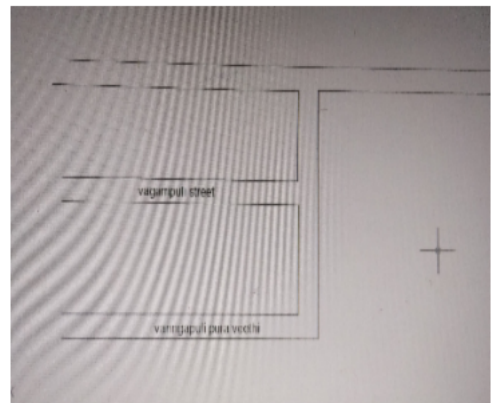

Google Map View

Polling Station Building Front View

Polling Station Front View

Cad View

Key MAP View

1 பெயர் : ஜெயா கணவர் பெயர் : பிச்சைமணி வீட்டு எண் : 1 வயது : 66 பாலினம் : பெண் Photo is available	ULS1800655	2 பெயர் : ஈஸ்வரி கணவர் பெயர் : முத்து வீட்டு எண் : 1 வயது : 63 பாலினம் : பெண் Photo is available	ULS0033464	3 பெயர் : அண்ணா பாக்கியம் கணவர் பெயர் : ஸோககர வீட்டு எண் : 1 வயது : 50 பாலினம் : பெண் Photo is available	ULS2388577
4 பெயர் : தமிழ்ச்செல்வி தந்தை பெயர் : பிச்சைமணி வீட்டு எண் : 1 வயது : 49 பாலினம் : பெண் Photo is available	ULS1800663	5 பெயர் : ராஜசேகரன் தந்தை பெயர் : பிச்சைமணி வீட்டு எண் : 1 வயது : 47 பாலினம் : ஆண் Photo is available	JLB1226117	6 பெயர் : அங்கையன்குன்னி தந்தை பெயர் : குப்புசாமி வீட்டு எண் : 1/1 வயது : 25 பாலினம் : பெண் Photo is available	ULS2299675
7 பெயர் : ஸ்வேதா ம தந்தை பெயர் : மணிவண்ணன் வீட்டு எண் : 1-2 வயது : 22 பாலினம் : பெண் Photo is available	ULS2500676	S 8 பெயர் : பிரீத்தா தந்தை பெயர் : வினோத்குமார் வீட்டு எண் : 1/12 வயது : 27 பாலினம் : பெண் DELETED Photo is available	ULS2299568	9 பெயர் : அய்யலு தந்தை பெயர் : ராமசாமி வீட்டு எண் : 2 வயது : 75 பாலினம் : ஆண் Photo is available	ULS1800689
10 பெயர் : ராஜகுமார் தந்தை பெயர் : நாராயணசாமி வீட்டு எண் : 2 வயது : 61 பாலினம் : ஆண் Photo is available	ULS1800697	11 பெயர் : ராமகிருஷ்ணன் தந்தை பெயர் : ராஜகுமார் வீட்டு எண் : 2 வயது : 55 பாலினம் : ஆண் Photo is available	ULS1800705	12 பெயர் : கேசவன் தந்தை பெயர் : கருப்பணன் வீட்டு எண் : 2 வயது : 55 பாலினம் : ஆண் Photo is available	JLB3752292
13 பெயர் : லதா கணவர் பெயர் : ராஜ்குமார்நாயுடு வீட்டு எண் : 2 வயது : 52 பாலினம் : பெண் Photo is available	JLB1747229	14 பெயர் : அலமேலு கணவர் பெயர் : ராமகிருஷ்ணன் வீட்டு எண் : 2 வயது : 50 பாலினம் : பெண் Photo is available	JLB1225929	15 பெயர் : ரமேஷ்பாபு தந்தை பெயர் : அய்யலு வீட்டு எண் : 2 வயது : 45 பாலினம் : ஆண் Photo is available	JLB3752284
16 பெயர் : யோகேஸ்வரி தந்தை பெயர் : முத்துகிருஷ்ணன் வீட்டு எண் : 2 வயது : 25 பாலினம் : பெண் Photo is available	ULS2299667	17 பெயர் : ஹேமந்த் குமார் தந்தை பெயர் : ராமக்கிருஷ்ணன் வீட்டு எண் : 2 வயது : 23 பாலினம் : ஆண் Photo is available	ULS2299717	18 பெயர் : சுரேந்தர் ரா ல தந்தை பெயர் : ராஜ்குமார் வீட்டு எண் : 2/3 வயது : 21 பாலினம் : ஆண் Photo is available	ULS2502219
19 பெயர் : ஜானி ராணி கணவர் பெயர் : முத்து குமரன் வீட்டு எண் : 4 வயது : 46 பாலினம் : பெண் Photo is available	ULS0033472	20 பெயர் : காழ் கணவர் பெயர் : சீனிவாசன் வீட்டு எண் : 5 வயது : 74 பாலினம் : பெண் Photo is available	ULS1800713	21 பெயர் : முருகன் தந்தை பெயர் : கருப்பையா வீட்டு எண் : 5 வயது : 64 பாலினம் : ஆண் Photo is available	ULS1800721
22 பெயர் : கருப்பையா தந்தை பெயர் : சீனிவாசன் வீட்டு எண் : 5 வயது : 57 பாலினம் : ஆண் Photo is available	JLB1761386	23 பெயர் : உமாமகேஷ்வரி கணவர் பெயர் : கருப்பையா வீட்டு எண் : 5 வயது : 48 பாலினம் : பெண் Photo is available	JLB1761568	24 பெயர் : சதீஸ் தந்தை பெயர் : ஜோதிமணி வீட்டு எண் : 5 வயது : 35 பாலினம் : ஆண் Photo is available	ULS0445262
25 பெயர் : கிருத்திகா தந்தை பெயர் : கருப்பையா வீட்டு எண் : 5 வயது : 28 பாலினம் : பெண் Photo is available	ULS1320233	26 பெயர் : கௌஷிகா தந்தை பெயர் : கருப்பையா வீட்டு எண் : 5 வயது : 25 பாலினம் : பெண் Photo is available	ULS1478304	27 பெயர் : முருகேசன் தந்தை பெயர் : சின்னச்சாமி வீட்டு எண் : 6 வயது : 62 பாலினம் : ஆண் Photo is available	ULS1800754
28 பெயர் : விஜயா கணவர் பெயர் : மாரிமுத்து வீட்டு எண் : 6 வயது : 61 பாலினம் : பெண் Photo is available	ULS1800747	29 பெயர் : முத்துலெட்சுமி கணவர் பெயர் : முருகேசன் வீட்டு எண் : 6 வயது : 59 பாலினம் : பெண் Photo is available	ULS1800762	30 பெயர் : ராஜலெட்சுமி தந்தை பெயர் : முருகேசன் வீட்டு எண் : 6 வயது : 36 பாலினம் : பெண் Photo is available	ULS0445239