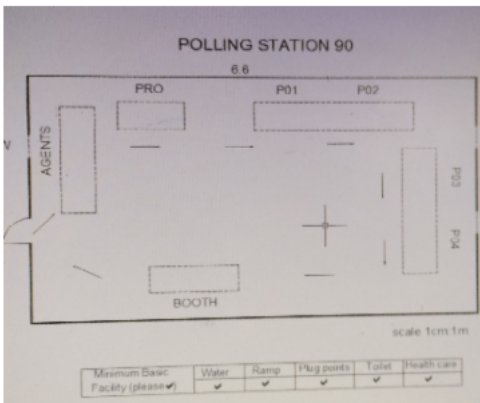

Google Map View

Polling Station Building Front View

Polling Station Front View

Cad View

Key MAP View

1 பெயர் : ரேவதி தந்தை பெயர் : கோவிந்தன் வீட்டு எண் : 00 வயது : 52 பாலினம் : பெண்	ULS2595791 Photo is available	2 பெயர் : பாப்பாத்தி தந்தை பெயர் : செம்பன் வீட்டு எண் : 00 வயது : 44 பாலினம் : பெண்	JLB1757285 Photo is available	Q 3 பெயர் : லாவண்யா கணவர் பெயர் : சரவணன் வீட்டு எண் : 00 வயது : 43 பாலினம் : பெண்	ULS2595874 Photo is available
4 பெயர் : முத்துமணி தந்தை பெயர் : அய்யனார் வீட்டு எண் : 0 வயது : 28 பாலினம் : ஆண்	ULS2238780 Photo is available	5 பெயர் : லாவண்யா தந்தை பெயர் : நாசுமணி வீட்டு எண் : 0 வயது : 24 பாலினம் : பெண்	ULS2210656 Photo is available	6 பெயர் : முகமது இனாமுல் ஹசன் அ தந்தை பெயர் : அகமது சித்திக் வீட்டு எண் : 00 வயது : 23 பாலினம் : ஆண்	ULS2429389 Photo is available
7 பெயர் : மிருளாலினி பா தந்தை பெயர் : பாலசுப்பிரமணியம் வீட்டு எண் : 0 வயது : 20 பாலினம் : பெண்	ULS2564243 Photo is available	8 பெயர் : ருத்ர சேனன் ரா தந்தை பெயர் : ராஜாமுருகன் வீட்டு எண் : 00 வயது : 20 பாலினம் : ஆண்	ULS2595510 Photo is available	9 பெயர் : ஹேமசேகரன் தந்தை பெயர் : கதிரவன் வீட்டு எண் : 00 வயது : 19 பாலினம் : ஆண்	ULS2629533 Photo is available
# 10 பெயர் : நாராயணன் தந்தை பெயர் : முத்துதேவர் வீட்டு எண் : 1 வயது : 73 பாலினம் : ஆண்	ULS1804160 Photo is available	# 11 பெயர் : சாமுண்டீஸ்வரி கணவர் பெயர் : நாராயணன் வீட்டு எண் : 1 வயது : 70 பாலினம் : பெண்	ULS1804178 Photo is available	12 பெயர் : ரவி தந்தை பெயர் : கூலு வீட்டு எண் : 1 வயது : 60 பாலினம் : ஆண்	JLB3761707 Photo is available
13 பெயர் : மணி தந்தை பெயர் : பெரியண்ணா வீட்டு எண் : 1 வயது : 55 பாலினம் : ஆண்	JLB3761665 Photo is available	14 பெயர் : பரிமளா கணவர் பெயர் : முருகேசன் வீட்டு எண் : 1 வயது : 49 பாலினம் : பெண்	JLB3761681 Photo is available	15 பெயர் : முத்தையா தந்தை பெயர் : பழனிச்சாமி வீட்டு எண் : 1 வயது : 49 பாலினம் : ஆண்	ULS0536185 Photo is available
16 பெயர் : அரங்குமார் தந்தை பெயர் : நாராயணன் வீட்டு எண் : 1 வயது : 46 பாலினம் : ஆண்	JLB1744127 Photo is available	17 பெயர் : மாரியம்மாள் கணவர் பெயர் : முருகேசன் வீட்டு எண் : 1 வயது : 45 பாலினம் : பெண்	ULS0666677 Photo is available	18 பெயர் : முத்துலட்சுமி கணவர் பெயர் : திருப்பதி வீட்டு எண் : 1 வயது : 37 பாலினம் : பெண்	ULS2184307 Photo is available
19 பெயர் : முத்துகண்ணன் தந்தை பெயர் : சேகர் வீட்டு எண் : 1 வயது : 36 பாலினம் : ஆண்	ULS0152553 Photo is available	20 பெயர் : பகவதி கணவர் பெயர் : வேல்முருகன் வீட்டு எண் : 1 வயது : 36 பாலினம் : பெண்	ULS0818765 Photo is available	21 பெயர் : தினேஷ் பாண்டியன் தந்தை பெயர் : மணிமாறன் வீட்டு எண் : 1 வயது : 35 பாலினம் : ஆண்	ULS0445403 Photo is available
22 பெயர் : அழகு ஜோதி கணவர் பெயர் : செந்தில் குமார் வீட்டு எண் : 1 வயது : 35 பாலினம் : பெண்	ULS0152389 Photo is available	23 பெயர் : தீபிகா கணவர் பெயர் : விவேக் வீட்டு எண் : 1 வயது : 32 பாலினம் : பெண்	ULS2184356 Photo is available	24 பெயர் : காமாட்சி தந்தை பெயர் : கார்மேகம் வீட்டு எண் : 1 வயது : 30 பாலினம் : பெண்	ULS1038546 Photo is available
25 பெயர் : மருதைவீரன் தந்தை பெயர் : கார்மேகம் வீட்டு எண் : 1 வயது : 27 பாலினம் : ஆண்	ULS1426972 Photo is available	26 பெயர் : கல்யாணி தந்தை பெயர் : ஆனந்தன் தந்தை வீட்டு எண் : 1 வயது : 26 பாலினம் : பெண்	ULS2433548 Photo is available	27 பெயர் : அருண் குமார் தந்தை பெயர் : ராஜா வீட்டு எண் : 1 வயது : 25 பாலினம் : ஆண்	ULS2184158 Photo is available
28 பெயர் : சத்ய பிரியா பெ தந்தை பெயர் : பெரியசாமி வீட்டு எண் : 1 வயது : 25 பாலினம் : பெண்	ULS1522945 Photo is available	29 பெயர் : அருண் குமார் தந்தை பெயர் : மருதபாண்டி வீட்டு எண் : 1 வயது : 24 பாலினம் : ஆண்	ULS2300135 Photo is available	30 பெயர் : நர்மதா ஸ்ரீ தந்தை பெயர் : மணிகண்டன் வீட்டு எண் : 1 வயது : 21 பாலினம் : பெண்	ULS2467009 Photo is available