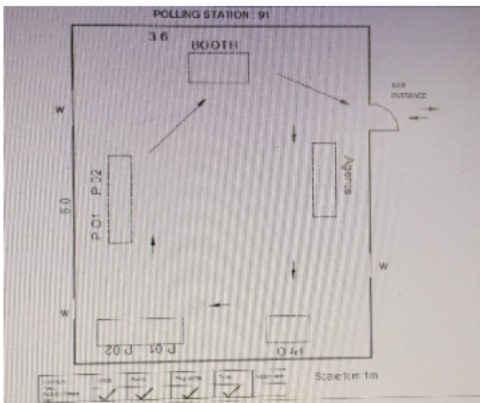

Google Map View

Polling Station Building Front View

Polling Station Front View

Cad View

Key MAP View

1	ULS2536290	பெயர் : ச திவ்யதர்ஷினி சரவணன் தந்தை பெயர்: சரவணன் தந்தை வீட்டு எண் : 0 வயது : 21 பாலினம் : பெண்	Photo is available	2	ULS2186856	பெயர் : அப்பால் தந்தை பெயர்: முஹமது இப்ராகிம் வீட்டு எண் : 1 வயது : 78 பாலினம் : ஆண்	Photo is available	3	ULS1805878	பெயர் : ராஜாராம் தந்தை பெயர்: மகாராஜன் வீட்டு எண் : 1 வயது : 63 பாலினம் : ஆண்	Photo is available
4	JLB1694231	பெயர் : நிர்மலாதேவி கணவர் பெயர்: ராஜாராம் வீட்டு எண் : 1 வயது : 53 பாலினம் : பெண்	Photo is available	5	ULS0818930	பெயர் : சிவவேல்கண்ணன் தந்தை பெயர்: முருகன் வீட்டு எண் : 1 வயது : 41 பாலினம் : ஆண்	Photo is available	6	ULS0666909	பெயர் : ராஜவிக்ரமன் தந்தை பெயர்: ராஜாராம் வீட்டு எண் : 1 வயது : 33 பாலினம் : ஆண்	Photo is available
7	ULS2554772	பெயர் : மெகருன்னிஷா ஹ தந்தை பெயர்: ஹக்கிம் வீட்டு எண் : 01 வயது : 25 பாலினம் : பெண்	Photo is available	8	ULS2251569	பெயர் : அருண் குமார் தந்தை பெயர்: செல்வப்பாண்டி வீட்டு எண் : 1 வயது : 24 பாலினம் : ஆண்	Photo is available	9	ULS2300515	பெயர் : கபிலா தந்தை பெயர்: பார்த்திபன் வீட்டு எண் : 1/73 வயது : 24 பாலினம் : பெண்	Photo is available
10	ULS1805886	பெயர் : ராமுத்தாய் கணவர் பெயர்: நல்லதம்பி வீட்டு எண் : 2 வயது : 93 பாலினம் : பெண்	Photo is available	11	JLB3761558	பெயர் : ராஜ கோபால் தந்தை பெயர்: சண்முகத்தேவர் வீட்டு எண் : 2 வயது : 78 பாலினம் : ஆண்	Photo is available	12	JLB1753540	பெயர் : ஜெயபால் தந்தை பெயர்: ராமையா வீட்டு எண் : 2 வயது : 72 பாலினம் : ஆண்	Photo is available
13	JLB3761566	பெயர் : பிரேமா கணவர் பெயர்: ராஜகோபால் வீட்டு எண் : 2 வயது : 71 பாலினம் : பெண்	Photo is available	14	JLB1745959	பெயர் : ராணி கணவர் பெயர்: ஜெயபாலன் வீட்டு எண் : 2 வயது : 70 பாலினம் : பெண்	Photo is available	15	JLB2746659	பெயர் : சண்முகசுந்தரம் தந்தை பெயர்: ஜெயபாலன் வீட்டு எண் : 2 வயது : 46 பாலினம் : ஆண்	Photo is available
16	JLB2746154	பெயர் : சரவணன் தந்தை பெயர்: ஜெயபால் வீட்டு எண் : 2 வயது : 44 பாலினம் : ஆண்	Photo is available	17	ULS1320480	பெயர் : தவமணி கணவர் பெயர்: கௌரிசங்கர் வீட்டு எண் : 2 வயது : 44 பாலினம் : பெண்	Photo is available	18	ULS1523083	பெயர் : பிரியதர்ஷினி தந்தை பெயர்: முத்து இருளப்பன் வீட்டு எண் : 2 வயது : 27 பாலினம் : பெண்	Photo is available
19	ULS2460038	பெயர் : பிரகாசம் தந்தை பெயர்: நல்லதம்பி வீட்டு எண் : 3 வயது : 59 பாலினம் : ஆண்	Photo is available	20	ULS2445427	பெயர் : ஜெயேஸ்வரி பி கணவர் பெயர்: பிரகாசம் வீட்டு எண் : 03 வயது : 55 பாலினம் : பெண்	Photo is available	21	JLB3921210	பெயர் : சரவணக்குமார் தந்தை பெயர்: முருகவேல் வீட்டு எண் : 3 வயது : 42 பாலினம் : ஆண்	Photo is available
22	ULS2389914	பெயர் : விஜயசாந்தி கணவர் பெயர்: சரவணக்குமார் வீட்டு எண் : 3 வயது : 32 பாலினம் : பெண்	Photo is available	23	ULS2378040	பெயர் : ராம் குமார் பீ தந்தை பெயர்: பிரகாசம் ஏந் வீட்டு எண் : 3 வயது : 28 பாலினம் : ஆண்	Photo is available	24	ULS2447621	பெயர் : ரம்பா பி தந்தை பெயர்: பிரகாசம் வீட்டு எண் : 03 வயது : 24 பாலினம் : பெண்	Photo is available
25	JLB3762424	பெயர் : பழனியம்மாள் கணவர் பெயர்: ஆறுமுகம் வீட்டு எண் : 4 வயது : 51 பாலினம் : பெண்	Photo is available	26	ULS0276691	பெயர் : ஜெசிமாபர்வீன் கணவர் பெயர்: சிராஜ்தீன் வீட்டு எண் : 5-1 வயது : 44 பாலினம் : பெண்	Photo is available	27	ULS2300614	பெயர் : கார்த்திக் தந்தை பெயர்: ஐயா தேவர் வீட்டு எண் : 5/1 வயது : 39 பாலினம் : ஆண்	Photo is available
28	ULS2586659	பெயர் : சுகுணா கா கணவர் பெயர்: கார்த்திக் வீட்டு எண் : 5/1 வயது : 37 பாலினம் : பெண்	Photo is available	29	ULS2559466	பெயர் : ஜெயசித்ரா நா தந்தை பெயர்: நாகராஜன் வீட்டு எண் : 5/1 வயது : 20 பாலினம் : பெண்	Photo is available	30	JLB2740454	பெயர் : சும்தி கணவர் பெயர்: முத்துமணி வீட்டு எண் : 7 வயது : 51 பாலினம் : பெண்	Photo is available