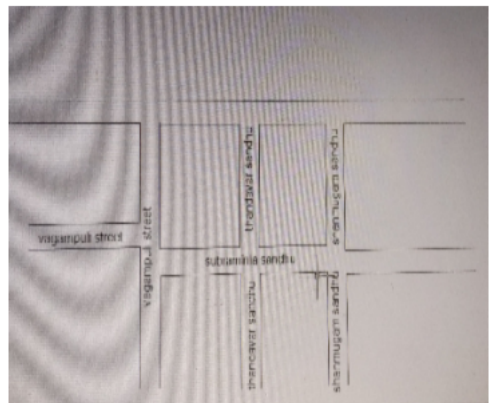

Key MAP View