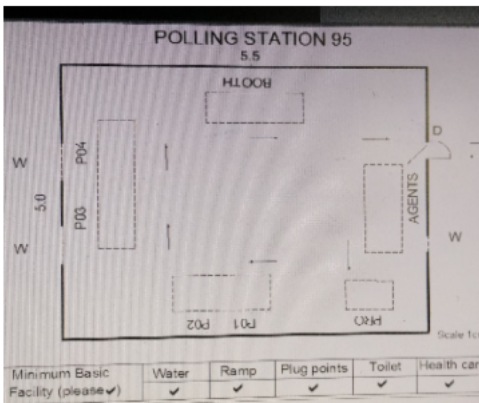

**Google Map View**

**Polling Station Building Front View**

**Polling Station Front View**

**Cad View**

**Key MAP View**

#2 1 பெயர் : சந்தோஷ் குமார் ச தந்தை பெயர்: சுப்புராஜ் ச வீட்டு எண் : 0 வயது : 21 பாலினம் : ஆண் Photo is available ULS2538890	2 பெயர் : ஹிஷோர் ப தந்தை பெயர்: பழனியப்பன் வீட்டு எண் : 0 வயது : 19 பாலினம் : ஆண் Photo is available ULS2665875	3 பெயர் : சரஸ்வதி க கணவர் பெயர்: கணேசன் வீட்டு எண் : 1 வயது : 72 பாலினம் : பெண் Photo is available ULS0668897
4 பெயர் : லெட்சுமி கணவர் பெயர்: சிவக்குமார் வீட்டு எண் : 1 வயது : 46 பாலினம் : பெண் Photo is available ULS0669408	5 பெயர் : பிரபாகரன் தந்தை பெயர்: கணேசன் வீட்டு எண் : 1 வயது : 46 பாலினம் : ஆண் Photo is available ULS0668889	6 பெயர் : ராஜேஸ்வரி கணவர் பெயர்: பிரபாகரன் வீட்டு எண் : 1 வயது : 39 பாலினம் : பெண் Photo is available ULS0668871
7 பெயர் : ஜெய்நிவாஸ் தந்தை பெயர்: சோமசுந்தரம் வீட்டு எண் : 1 வயது : 28 பாலினம் : ஆண் Photo is available ULS1320803	8 பெயர் : ராஜவேல் தந்தை பெயர்: பாலசுப்ரமணி வீட்டு எண் : 1 வயது : 27 பாலினம் : ஆண் Photo is available ULS2198265	9 பெயர் : கவிதா தந்தை பெயர்: நாககண்ணன் வீட்டு எண் : 0/1 வயது : 25 பாலினம் : பெண் Photo is available ULS1523232
10 பெயர் : சக்தி ஹரிஹரன் நா தந்தை பெயர்: நாககண்ணன் பா வீட்டு எண் : 0/1 வயது : 22 பாலினம் : ஆண் Photo is available ULS2419125	11 பெயர் : குமரவேலு தந்தை பெயர்: பழனியாண்டி வீட்டு எண் : 2-3 வயது : 65 பாலினம் : ஆண் Photo is available ULS1162932	12 பெயர் : வடிவேலன் தந்தை பெயர்: பரமசிவம் வீட்டு எண் : 2-3 வயது : 46 பாலினம் : ஆண் Photo is available ULS1386820
13 பெயர் : மலர் விழி கணவர் பெயர்: வடிவேலன் வீட்டு எண் : 2-3 வயது : 41 பாலினம் : பெண் Photo is available ULS1386812	14 பெயர் : கார்த்திக் தந்தை பெயர்: மணிகண்டன் வீட்டு எண் : 3 வயது : 28 பாலினம் : ஆண் Photo is available ULS1320811	15 பெயர் : ஜனனி தந்தை பெயர்: இளமதி வீட்டு எண் : 3-3 வயது : 30 பாலினம் : பெண் Photo is available ULS1039189
16 பெயர் : சசுவமணி தந்தை பெயர்: குழந்தைவேல் வீட்டு எண் : 4 வயது : 56 பாலினம் : ஆண் Photo is available ULS1162700	17 பெயர் : செல்வராஜ் தந்தை பெயர்: செல்லம் ஆசாரி வீட்டு எண் : 4 வயது : 52 பாலினம் : ஆண் Photo is available ULS1546787	18 பெயர் : தேவிகா கணவர் பெயர்: ரமேஷ் வீட்டு எண் : 4 வயது : 48 பாலினம் : பெண் Photo is available JLB2744290
#2 19 பெயர் : ரோஜா ப தந்தை பெயர்: பரமசிவம் வீட்டு எண் : 4/4 வயது : 42 பாலினம் : பெண் Photo is available ULS2607992	20 பெயர் : நீலமேகம் தந்தை பெயர்: இளங்கோவன் வீட்டு எண் : 4ஏ3 வயது : 26 பாலினம் : ஆண் Photo is available ULS1479583	21 பெயர் : பாண்டிசுஸ்வரி கி தந்தை பெயர்: கிருஷ்ணமூர்த்தி வீட்டு எண் : 4ஏ/4 வயது : 19 பாலினம் : பெண் Photo is available ULS2621969
# 22 பெயர் : அழகுராஜா பா தந்தை பெயர்: பாலமுருகன் வீட்டு எண் : 4ஏ/4 வயது : 19 பாலினம் : ஆண் Photo is available ULS2622041	23 பெயர் : ஹரீதா தந்தை பெயர்: கணேசன் வீட்டு எண் : 4ஏ/16 வயது : 26 பாலினம் : பெண் Photo is available ULS1446624	24 பெயர் : புஷ்பம் கணவர் பெயர்: ராஜேந்திரன் வீட்டு எண் : 5 வயது : 76 பாலினம் : பெண் Photo is available ULS1547744
25 பெயர் : வெங்கடேசன் தந்தை பெயர்: காமாட்சி வீட்டு எண் : 5 வயது : 63 பாலினம் : ஆண் Photo is available JLB3911385	26 பெயர் : நாகலட்சுமி கணவர் பெயர்: பெருமாள் வீட்டு எண் : 5 வயது : 59 பாலினம் : பெண் Photo is available JLB2746667	27 பெயர் : கோமதி கணவர் பெயர்: மணி வீட்டு எண் : 5 வயது : 59 பாலினம் : பெண் Photo is available ULS1545292
28 பெயர் : சாந்தி கணவர் பெயர்: ராஜேந்திரன் வீட்டு எண் : 5 வயது : 58 பாலினம் : பெண் Photo is available ULS1546753	29 பெயர் : செல்வராணி கணவர் பெயர்: பாலமுருகன் வீட்டு எண் : 5 வயது : 57 பாலினம் : பெண் Photo is available JLB3911351	30 பெயர் : ராஜா தந்தை பெயர்: பிச்சை வீட்டு எண் : 5 வயது : 55 பாலினம் : ஆண் Photo is available ULS1547751