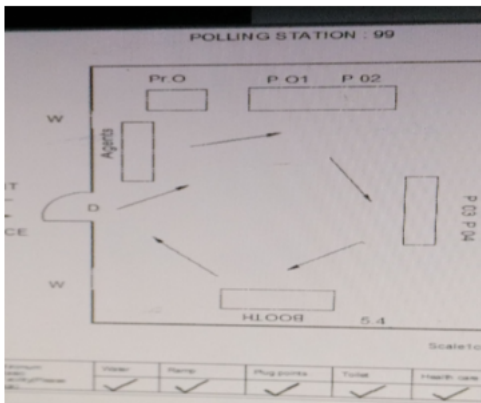

Google Map View

Polling Station Building Front View

Polling Station Front View

Cad View

Key MAP View

சட்டமன்றத் தொகுதியின் எண் மற்றும் பெயர் : 199-பெரியகுளம்
பிரிவு எண் மற்றும் பெயர் 1-தென்கரை பிட் 1 (வ.கி), பெரியகுளம் (ந), வார்டு-22 சுதந்திரவீதி