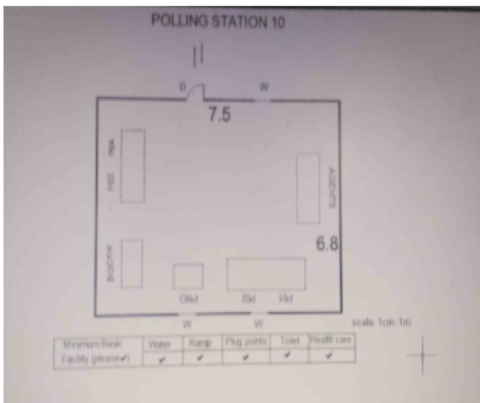

Google Map View

Polling Station Building Front View

Polling Station Front View

Cad View

Key MAP View

1 பெயர் : ஜான்சி ராணி பா தந்தை பெயர் : பாக்கியராஜ் வீட்டு எண் : 1 வயது : 28 பாலினம் : பெண் Photo is available	ULS1546142	2 பெயர் : பலகீஸ்பானு கணவர் பெயர் : ஜார்ஜ் வீட்டு எண் : 1/1512-2 வயது : 42 பாலினம் : பெண் Photo is available	ULS0417964	3 பெயர் : வினோதினி கணவர் பெயர் : ஆறுமுகம் வீட்டு எண் : 4-9 வயது : 31 பாலினம் : பெண் Photo is available	ULS1188473
4 பெயர் : பிரியா தந்தை பெயர் : நடராஜன் வீட்டு எண் : 4-37 வயது : 40 பாலினம் : பெண் Photo is available	ULS0526830	5 பெயர் : கார்த்திகாயினி தந்தை பெயர் : ஆறுமுகம் வீட்டு எண் : 4-47 வயது : 29 பாலினம் : பெண் Photo is available	ULS1188515	6 பெயர் : ராஜேந்திரன் தந்தை பெயர் : கோவிந்தன் வீட்டு எண் : 4-53 வயது : 63 பாலினம் : ஆண் Photo is available	ULS0526798
7 பெயர் : ராஜாமணி ஸ் தந்தை பெயர் : ஸ்டீவ் வீட்டு எண் : 4-53 வயது : 55 பாலினம் : ஆண் Photo is available	ULS0526772	8 பெயர் : வாசுகி கணவர் பெயர் : ராஜாமணி வீட்டு எண் : 4-53 வயது : 46 பாலினம் : பெண் Photo is available	ULS0526780	9 பெயர் : இடன்முமார் பா தந்தை பெயர் : பாஸ்கரன் வீட்டு எண் : 4/166 வயது : 36 பாலினம் : ஆண் Photo is available	ULS1566462
10 பெயர் : போதுமணி கணவர் பெயர் : முருகன் வீட்டு எண் : 4-360 வயது : 53 பாலினம் : பெண் Photo is available	ULS0568261	11 பெயர் : ரவிக்குமார் தந்தை பெயர் : செளந்தரராஜன் வீட்டு எண் : 4-432 வயது : 38 பாலினம் : ஆண் Photo is available	ULS0417907	12 பெயர் : வனிதா கணவர் பெயர் : செளந்தரராஜன் வீட்டு எண் : 4-432 வயது : 35 பாலினம் : பெண் Photo is available	ULS0417899
13 பெயர் : அருண்முமார் தந்தை பெயர் : அருள்சாமி வீட்டு எண் : 4-445 வயது : 34 பாலினம் : ஆண் Photo is available	ULS0417923	14 பெயர் : ஸ்ரீதர் தந்தை பெயர் : குணசேகர் வீட்டு எண் : 4-450 வயது : 34 பாலினம் : ஆண் Photo is available	ULS0417824	15 பெயர் : நாகம்மாள் கணவர் பெயர் : சின்னப்பாண்டி வீட்டு எண் : 4-461 வயது : 65 பாலினம் : பெண் Photo is available	ULS0526756
16 பெயர் : மாரிச்சாமி ச தந்தை பெயர் : சந்தோசம் வீட்டு எண் : 4/519 வயது : 34 பாலினம் : ஆண் Photo is available	ULS1516269	17 பெயர் : வெண்ணிலா ப தந்தை பெயர் : பரமசிவம் வீட்டு எண் : 4/523 வயது : 26 பாலினம் : பெண் Photo is available	ULS2528420	18 பெயர் : அருண் மோசஸ் தாயின் பெயர் : ஆரோக்கியம்மாள் வீட்டு எண் : 4/527 வயது : 20 பாலினம் : ஆண் Photo is available	ULS2527083
19 பெயர் : சுருளியம்மாள் கணவர் பெயர் : ராஜேந்திரன் வீட்டு எண் : 4-528 வயது : 52 பாலினம் : பெண் Photo is available	ULS0417857	20 பெயர் : டேவிட் யோவேல் தந்தை பெயர் : செல்லையா வீட்டு எண் : 4-529 வயது : 34 பாலினம் : ஆண் Photo is available	ULS0417873	21 பெயர் : டேவிட் யோசியா தந்தை பெயர் : செல்லையா வீட்டு எண் : 4-529 வயது : 34 பாலினம் : ஆண் Photo is available	ULS0417881
22 பெயர் : மணிமேகலா தந்தை பெயர் : மனோகரன் வீட்டு எண் : 4-531 வயது : 39 பாலினம் : பெண் Photo is available	ULS0417865	23 பெயர் : ஷோபியா தந்தை பெயர் : மனோகரன் வீட்டு எண் : 4-531 வயது : 36 பாலினம் : பெண் Photo is available	ULS0417832	24 பெயர் : ஜீவமணி கணவர் பெயர் : பிரபாகரன் வீட்டு எண் : 4-536 வயது : 57 பாலினம் : பெண் Photo is available	ULS0417980
25 பெயர் : அருணாதேவி தந்தை பெயர் : பிரபாகரன் வீட்டு எண் : 4-536 வயது : 35 பாலினம் : பெண் Photo is available	ULS0417998	26 பெயர் : ஜான்சன் தந்தை பெயர் : குசை ஆரோக்கியம் வீட்டு எண் : 4-546 வயது : 59 பாலினம் : ஆண் Photo is available	ULS0417956	27 பெயர் : பரிமளா கணவர் பெயர் : ஜான்சன் வீட்டு எண் : 4-546 வயது : 53 பாலினம் : பெண் Photo is available	ULS0417949
28 பெயர் : சாதூராக்கு தந்தை பெயர் : கருணையானந்தம் வீட்டு எண் : 4-559 வயது : 77 பாலினம் : ஆண் Photo is available	ULS1188762	29 பெயர் : ஜெயசுந்தரி கணவர் பெயர் : சாதூராக்கு வீட்டு எண் : 4-559 வயது : 76 பாலினம் : பெண் Photo is available	ULS1188812	30 பெயர் : திலகராஜ் தந்தை பெயர் : மரியதாஸ் வீட்டு எண் : 4-560 வயது : 40 பாலினம் : ஆண் Photo is available	ULS0418178