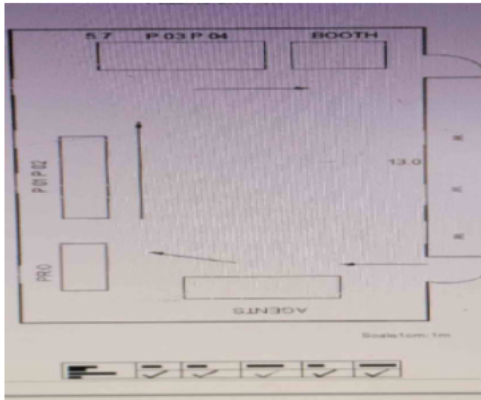

Google Map View

Polling Station Building Front View

Polling Station Front View

Cad View

Key MAP View

1 பெயர் : முத்து தந்தை பெயர்: சங்கிலிஆண்டி வீட்டு எண் : 0 வயது : 66 பாலினம் : ஆண் Photo is available	XSW0440495	2 பெயர் : அழகுமலை சி தந்தை பெயர்: சின்னசாமி வீட்டு எண் : 0 வயது : 47 பாலினம் : ஆண் Photo is available	ULS2550853	3 பெயர் : பாலா கிருஷ்ணன் தந்தை பெயர்: அலகு மலை வீட்டு எண் : 0 வயது : 41 பாலினம் : ஆண் Photo is available	ULS1576875
4 பெயர் : தினேஷ்குமார் தந்தை பெயர்: பாஸ்கரன் வீட்டு எண் : 0 வயது : 23 பாலினம் : ஆண் Photo is available	ULS2456002	5 பெயர் : செந்தமிழ்வளவன் தந்தை பெயர்: காமாட்சி வீட்டு எண் : 0 வயது : 23 பாலினம் : ஆண் Photo is available	ULS2456184	6 பெயர் : மீரா தந்தை பெயர்: செல்வராஜ் வீட்டு எண் : 0 வயது : 21 பாலினம் : பெண் Photo is available	ULS2454882
7 பெயர் : ராமசந்திரன் தந்தை பெயர்: பாஸ்கரன் வீட்டு எண் : 0 வயது : 21 பாலினம் : ஆண் Photo is available	ULS2492619	8 பெயர் : தரணீஸ் ரா தந்தை பெயர்: ராஜேஸ்கண்ணன் வீட்டு எண் : 0 வயது : 20 பாலினம் : பெண் Photo is available	ULS2655884	9 பெயர் : பிரவின்குமார் தந்தை பெயர்: முனியாண்டி வீட்டு எண் : 0 வயது : 19 பாலினம் : ஆண் Photo is available	ULS2665636
#2 10 பெயர் : க அழகம்மாள் கணவர் பெயர்: ராஜாமணி வீட்டு எண் : 1 வயது : 58 பாலினம் : பெண் Photo is available	ULS1781285	11 பெயர் : காமாட்சி தந்தை பெயர்: ராமர் வீட்டு எண் : 1 வயது : 47 பாலினம் : ஆண் Photo is available	JLB2773729	12 பெயர் : முருகு தந்தை பெயர்: ராசு1 வீட்டு எண் : 1 வயது : 46 பாலினம் : பெண் Photo is available	JLB1759059
13 பெயர் : வைரமுத்து தந்தை பெயர்: செல்லமணி வீட்டு எண் : 1 வயது : 45 பாலினம் : ஆண் Photo is available	ULS0155861	14 பெயர் : காமக்காள் கணவர் பெயர்: காமாட்சி வீட்டு எண் : 1 வயது : 44 பாலினம் : பெண் Photo is available	JLB2773935	15 பெயர் : சென்றாயி கணவர் பெயர்: செல்வம் வீட்டு எண் : 1 வயது : 42 பாலினம் : பெண் Photo is available	ULS0155879
16 பெயர் : பாலாமணி கணவர் பெயர்: ஞானசுந்தரம் வீட்டு எண் : 1 வயது : 39 பாலினம் : பெண் Photo is available	ULS0215277	17 பெயர் : பாண்டேஸ்வரி கணவர் பெயர்: வெல்லசாமி வீட்டு எண் : 1 வயது : 39 பாலினம் : பெண் Photo is available	ULS2303493	18 பெயர் : சீத்தாலெட்சுமி தந்தை பெயர்: அன்பழகன் வீட்டு எண் : 1 வயது : 37 பாலினம் : பெண் Photo is available	ULS0155887
19 பெயர் : பஞ்சவர்ணம் கணவர் பெயர்: சத்தீசுகுமார் வீட்டு எண் : 1 வயது : 35 பாலினம் : பெண் Photo is available	ULS0155895	20 பெயர் : நித்தியச் செல்வம் க தந்தை பெயர்: கந்தவேல் வீட்டு எண் : 1 வயது : 32 பாலினம் : ஆண் Photo is available	ULS0673590	21 பெயர் : ரூபா கறிஸ்டி தந்தை பெயர்: ஆல்பர்ட் ஜேம்ஸ் வீட்டு எண் : 1 வயது : 29 பாலினம் : பெண் Photo is available	ULS2404259
22 பெயர் : ஆஷா தந்தை பெயர்: ஏசு வீட்டு எண் : 1 வயது : 28 பாலினம் : பெண் Photo is available	ULS2404234	23 பெயர் : அழகு மலை தந்தை பெயர்: சுந்தர் ராஜ் வீட்டு எண் : 1 வயது : 25 பாலினம் : ஆண் Photo is available	ULS2210706	24 பெயர் : ராஜலட்சுமி கணவர் பெயர்: தங்கபாண்டியன் வீட்டு எண் : 01 வயது : 25 பாலினம் : பெண் Photo is available	ULS2505998
25 பெயர் : பிரதீபா தந்தை பெயர்: செல்வராஜ் வீட்டு எண் : 1 வயது : 24 பாலினம் : பெண் Photo is available	ULS2303469	26 பெயர் : மீரராஸ் சி தந்தை பெயர்: சின்னசாமி வீட்டு எண் : 1 வயது : 24 பாலினம் : ஆண் Photo is available	ULS2561207	27 பெயர் : விக்னெஷ் பெருமாள் தந்தை பெயர்: மாயாவதரன் வீட்டு எண் : 1 வயது : 23 பாலினம் : ஆண் Photo is available	ULS2303436
28 பெயர் : ஜோக்கில் ரகித் தந்தை பெயர்: ஏஷன் பரோ சகாயம் வீட்டு எண் : 01 வயது : 23 பாலினம் : ஆண் Photo is available	XSW2243715	29 பெயர் : ஜெயபிரியா தந்தை பெயர்: ராமக்கிருஷ்ணன் வீட்டு எண் : 1 வயது : 22 பாலினம் : பெண் Photo is available	ULS2468395	30 பெயர் : பா செல்சியா தந்தை பெயர்: பாக்கியராஜ் வீட்டு எண் : 1 வயது : 22 பாலினம் : பெண் Photo is available	ULS2659803