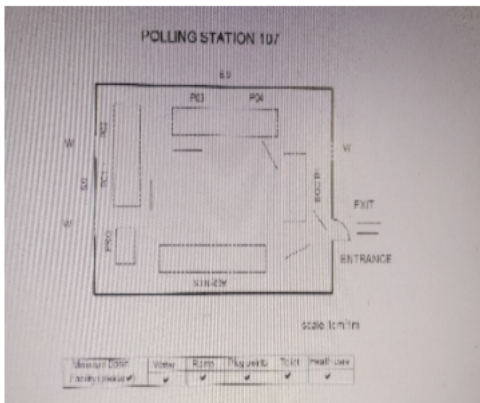

Google Map View

Polling Station Building Front View

Polling Station Front View

Cad View

Key MAP View

1	ULS0039339	பெயர் : ராமர் தந்தை பெயர்: கருப்பையா கோனார் வீட்டு எண் : 1 வயது : 55 பாலினம் : ஆண்	Photo is available	2	ULS0039347	பெயர் : மாரியம்மாள் கணவர் பெயர்: ராமர் வீட்டு எண் : 1 வயது : 53 பாலினம் : பெண்	Photo is available	3	ULS0157180	பெயர் : கவிதா செல்வி கணவர் பெயர்: கேசவன் வீட்டு எண் : 1 வயது : 46 பாலினம் : பெண்	Photo is available
4	ULS0157149	பெயர் : பாண்டியம்மாள் தந்தை பெயர்: பெரியசாமி வீட்டு எண் : 1 வயது : 38 பாலினம் : பெண்	Photo is available	5	ULS0157131	பெயர் : மருது பாண்டி தந்தை பெயர்: பெரியசாமி வீட்டு எண் : 1 வயது : 35 பாலினம் : ஆண்	Photo is available	6	ULS0675058	பெயர் : கிருஷ்ணராஜ் தந்தை பெயர்: பழனிச்சாமி வீட்டு எண் : 1 வயது : 34 பாலினம் : ஆண்	Photo is available
7	ULS2213338	பெயர் : பிரியதர்ஷினி தந்தை பெயர்: ஆண்டவர் வீட்டு எண் : 1 வயது : 26 பாலினம் : பெண்	Photo is available	8	ULS2468031	பெயர் : ராஜி கணவர் பெயர்: ஆதிராஜா வீட்டு எண் : 1/1 வயது : 22 பாலினம் : பெண்	Photo is available	9	ULS1531359	பெயர் : அபிராமி கி தந்தை பெயர்: கிருஷ்ணமூர்த்தி வீட்டு எண் : 2/1 வயது : 25 பாலினம் : பெண்	Photo is available
10	JLB1222231	பெயர் : ராசம்மாள் கணவர் பெயர்: வீராச்சாமி வீட்டு எண் : 3 வயது : 53 பாலினம் : பெண்	Photo is available	11	JLB2797611	பெயர் : ராஜேஸ்வரி தந்தை பெயர்: கிருஷ்ணன் வீட்டு எண் : 3 வயது : 49 பாலினம் : பெண்	Photo is available	12	ULS1531714	பெயர் : கௌசல்யா கா கணவர் பெயர்: கார்த்திக் குமார் வீட்டு எண் : 5/3 வயது : 26 பாலினம் : பெண்	Photo is available
13	ULS1543271	பெயர் : மகேஷ் பிரபு தந்தை பெயர்: சுப்ரமணியன் வீட்டு எண் : 5/138 வயது : 28 பாலினம் : ஆண்	Photo is available	14	ULS1826577	பெயர் : சரோஜா கணவர் பெயர்: அய்யாதுரை வீட்டு எண் : 6 வயது : 71 பாலினம் : பெண்	Photo is available	15	ULS1826585	பெயர் : வீரையா தந்தை பெயர்: அய்யாதுரை வீட்டு எண் : 6 வயது : 58 பாலினம் : ஆண்	Photo is available
16	ULS1826601	பெயர் : தமிழ்ச்செல்வி கணவர் பெயர்: வீரைய்யா வீட்டு எண் : 6 வயது : 51 பாலினம் : பெண்	Photo is available	17	ULS2305118	பெயர் : ஷண்முக பிரவின் தந்தை பெயர்: துயா பாஸ்கரன் வீட்டு எண் : 6 வயது : 27 பாலினம் : ஆண்	Photo is available	18	ULS2305167	பெயர் : வீரமணி தாயின் பெயர்: ஜோதிலட்சுமி வீட்டு எண் : 6 வயது : 26 பாலினம் : ஆண்	Photo is available
19	ULS2469963	பெயர் : மாருதா பாண்டி தந்தை பெயர்: வீரையா வீட்டு எண் : 6 வயது : 25 பாலினம் : ஆண்	Photo is available	20	ULS1826627	பெயர் : ஞானம் கணவர் பெயர்: காசி வீட்டு எண் : 7 வயது : 80 பாலினம் : பெண்	Photo is available	21	ULS1447689	பெயர் : ஜெயவீரபாண்டியன் தந்தை பெயர்: முருகையா வீட்டு எண் : 7-10 வயது : 28 பாலினம் : ஆண்	Photo is available
22	ULS1388313	பெயர் : ஜனார்த்தனன் தந்தை பெயர்: முருகன் வீட்டு எண் : 8 வயது : 27 பாலினம் : ஆண்	Photo is available	23	ULS1576552	பெயர் : அருண் பாண்டி தந்தை பெயர்: கணேசன் வீட்டு எண் : 8 வயது : 25 பாலினம் : ஆண்	Photo is available	24	ULS1826643	பெயர் : கணேசன் தந்தை பெயர்: அய்யாத்துரை வீட்டு எண் : 9 வயது : 59 பாலினம் : ஆண்	Photo is available
25	JLB2792075	பெயர் : வாசுகி கணவர் பெயர்: கணேசன் வீட்டு எண் : 9 வயது : 49 பாலினம் : பெண்	Photo is available	26	ULS2213221	பெயர் : கிருத்திகா கணவர் பெயர்: சரவணகுமராவேல் ராஜன் வீட்டு எண் : 9 வயது : 43 பாலினம் : பெண்	Photo is available	27	WUJ0963462	பெயர் : கனகஜோதி தந்தை பெயர்: கோட்டி வீட்டு எண் : 9 வயது : 32 பாலினம் : பெண்	Photo is available
28	ULS2496289	பெயர் : தனசேகர் கு தந்தை பெயர்: குருநாதன் வீட்டு எண் : 9 வயது : 25 பாலினம் : ஆண்	Photo is available	29	ULS2305076	பெயர் : கமலேஷ் கு தந்தை பெயர்: குருநாதன் வீட்டு எண் : 9 வயது : 23 பாலினம் : ஆண்	Photo is available	30	JLB2798577	பெயர் : புவனேஷ்வரி கணவர் பெயர்: ஆதனம் வீட்டு எண் : 10 வயது : 57 பாலினம் : பெண்	Photo is available