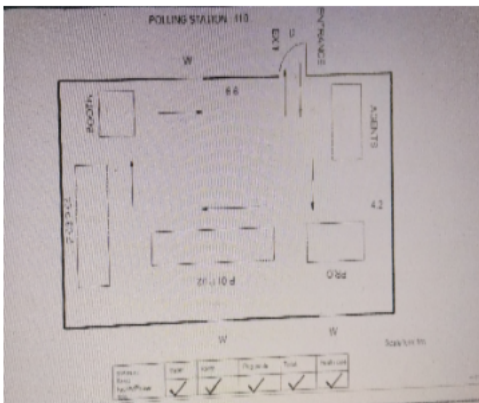

Elevation - PS - 103

Elevation - PS - 103

Cad View