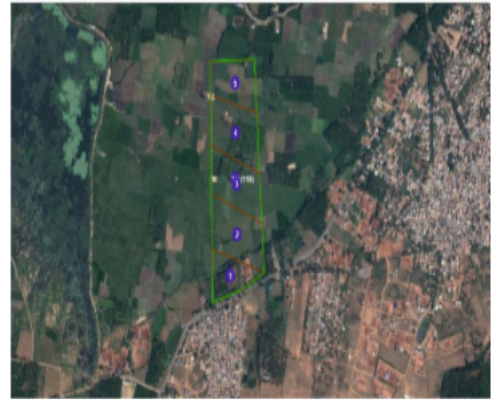

3. வாக்குச் சாவடியின் விவரங்கள்

<p>வாக்குச் சாவடியின் எண் மற்றும் பெயர் :</p> <p>139 - சிவகாமி ஆரம்பப்பள்ளி, மெயின்கட்டிடம் மேற்குப்பகுதி கைலாசபட்டி</p> <p>வாக்குச் சாவடியின் முகவரி :</p> <p>சிவகாமி ஆரம்பப்பள்ளி, மெயின்கட்டிடம் மேற்குப்பகுதி கைலாசபட்டி</p>	<p style="text-align: center;">வாக்குச் சாவடியின் வகைப்பாடு (ஆண்/பெண்/பொது)</p>	<p style="text-align: center;">பொது</p>
	<p>துணை வாக்குச் சாவடிகளின் எண்ணிக்கை :</p>	0

4. வாக்காளர்களின் எண்ணிக்கை

தொடங்கும் வரிசை எண்	முடியும் வரிசை எண்.	நிகர வாக்காளர்களின் எண்ணிக்கை			
		ஆண்	பெண்	மூன்றாம் பாலினம்	மொத்தம்
1	603	279	317	0	596

கையொப்பம்

Nazri Naksha

Google Map View

Polling Station Building Front View