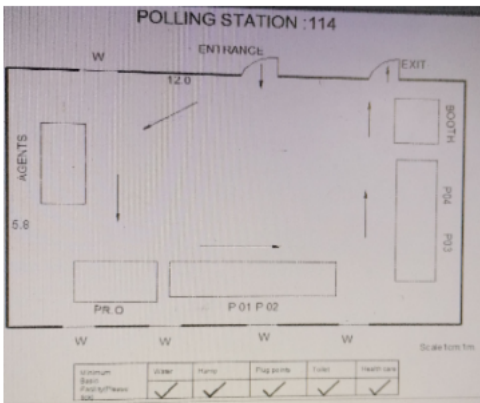

Google Map View

Polling Station Building Front View

Polling Station Front View

Cad View

Key MAP View

1 பெயர் : குழந்தையம்மாள் கணவர் பெயர்: பாண்டியன் வீட்டு எண் : 1 வயது : 57 பாலினம் : பெண்	ULS1043918 Photo is available	2 பெயர் : தீபா தந்தை பெயர்: பாண்டியன் வீட்டு எண் : 1 வயது : 32 பாலினம் : பெண்	ULS1043900 Photo is available	3 பெயர் : பாண்டியீனா கோ இதரர் பெயர்: கோபிராஜா வீ வீட்டு எண் : 1 வயது : 30 பாலினம் : ஆண்	ULS2378115 Photo is available
4 பெயர் : முத்து பிரித்தி தந்தை பெயர்: கார்த்திக் வீட்டு எண் : 01 வயது : 29 பாலினம் : பெண்	ULS1535863 Photo is available	5 பெயர் : பிரபா தந்தை பெயர்: பரமசிவம் வீட்டு எண் : 01 வயது : 26 பாலினம் : பெண்	ULS2248714 Photo is available	6 பெயர் : செல்வகார்த்திகா தந்தை பெயர்: பெருமாள் வீட்டு எண் : 1-2-24 வயது : 28 பாலினம் : பெண்	ULS1236017 Photo is available
#2 7 பெயர் : முத்துமாரி தந்தை பெயர்: பெருமாள் வீட்டு எண் : 8 வயது : 32 பாலினம் : பெண்	ULS0891358 Photo is available	8 பெயர் : பொன்முத்து தந்தை பெயர்: பெருமாள் வீட்டு எண் : 8 வயது : 29 பாலினம் : ஆண்	ULS1122431 Photo is available	S 9 பெயர் : கண்ணன் தந்தை பெயர்: பாலமுருகன் வீட்டு எண் : 10-2-13e வயது : 25 பாலினம் : ஆண்	ULS1512797 Photo is available
S2 10 பெயர் : கானிக்ஷா தந்தை பெயர்: ராஜேஷ் வீட்டு எண் : 10-2-124 வயது : 23 பாலினம் : பெண்	ULS2248722 Photo is available	11 பெயர் : மார்லின் பெட்லி தந்தை பெயர்: அருள் ரெஜிஸ் வீட்டு எண் : 10-4-23/1 வயது : 26 பாலினம் : பெண்	ULS1482611 Photo is available	12 பெயர் : பரணிதரன் தந்தை பெயர்: சுகுமாரன் வீட்டு எண் : 11 வயது : 25 பாலினம் : ஆண்	ULS1528868 Photo is available
13 பெயர் : செல்வ பிரியா தந்தை பெயர்: பெருமாள் வீட்டு எண் : 11/1/23 வயது : 25 பாலினம் : பெண்	ULS1512144 Photo is available	14 பெயர் : இந்திரா காந்தி கணவர் பெயர்: முத்துமணி கண்டன் வீட்டு எண் : 11-2 வயது : 30 பாலினம் : பெண்	ULS1236082 Photo is available	15 பெயர் : குழந்தையம்மாள் கணவர் பெயர்: சடையன் வீட்டு எண் : 11-2-1 வயது : 70 பாலினம் : பெண்	ULS0823856 Photo is available
16 பெயர் : பாலகிருஷ்ணன் தந்தை பெயர்: சடையன் வீட்டு எண் : 11-2-1 வயது : 49 பாலினம் : ஆண்	ULS0823666 Photo is available	17 பெயர் : பத்மா கணவர் பெயர்: பாலகிருஷ்ணன் வீட்டு எண் : 11-2-1 வயது : 42 பாலினம் : பெண்	ULS0823849 Photo is available	18 பெயர் : திவாகர் ராஜா பா தந்தை பெயர்: பால கிருஷ்ணன் ச வீட்டு எண் : 11-2-1 வயது : 19 பாலினம் : ஆண்	ULS2641314 Photo is available
19 பெயர் : மணிமாலா கணவர் பெயர்: ராமசுப்பு வீட்டு எண் : 11-2-3 வயது : 56 பாலினம் : பெண்	ULS0041855 Photo is available	20 பெயர் : அஸ்வின தந்தை பெயர்: ராமசுப்பு வீட்டு எண் : 11-2-3 வயது : 38 பாலினம் : ஆண்	ULS0041871 Photo is available	21 பெயர் : மணிகண்டன் தந்தை பெயர்: ராமசுப்பு வீட்டு எண் : 11-2-3 வயது : 34 பாலினம் : ஆண்	ULS0288019 Photo is available
22 பெயர் : சுப்ரமணியன் தந்தை பெயர்: பழனிக்காழு வீட்டு எண் : 11-2-4 வயது : 79 பாலினம் : ஆண்	JLB3915568 Photo is available	23 பெயர் : காமாட்சிபாலன் தந்தை பெயர்: சுப்பிரமணியன் வீட்டு எண் : 11-2-4 வயது : 52 பாலினம் : ஆண்	JLB3732716 Photo is available	24 பெயர் : விஜய் தந்தை பெயர்: சுப்பிரமணியன் வீட்டு எண் : 11-2-4 வயது : 43 பாலினம் : ஆண்	JLB3732724 Photo is available
25 பெயர் : நதியாதேவி கணவர் பெயர்: காமாட்சி பாலன் வீட்டு எண் : 11-2-4 வயது : 39 பாலினம் : பெண்	ULS0678953 Photo is available	26 பெயர் : பிரியங்கா தந்தை பெயர்: உதயகுமார் வீட்டு எண் : 11-2-4 வயது : 34 பாலினம் : பெண்	ULS0939058 Photo is available	27 பெயர் : தேன்மொழி கணவர் பெயர்: சுகுமாரன் வீட்டு எண் : 11-2-5 வயது : 57 பாலினம் : பெண்	ULS1916287 Photo is available
28 பெயர் : பாஸ்கர பாண்டியன் தந்தை பெயர்: மாரியப்பன் வீட்டு எண் : 11-2-5 வயது : 55 பாலினம் : ஆண்	ULS1916295 Photo is available	29 பெயர் : விஜயராமு தந்தை பெயர்: பொன்னையா வீட்டு எண் : 11-2-7 வயது : 58 பாலினம் : ஆண்	ULS1916329 Photo is available	30 பெயர் : சித்ரா கணவர் பெயர்: விஜயன் வீட்டு எண் : 11-2-7 வயது : 49 பாலினம் : பெண்	ULS0453530 Photo is available