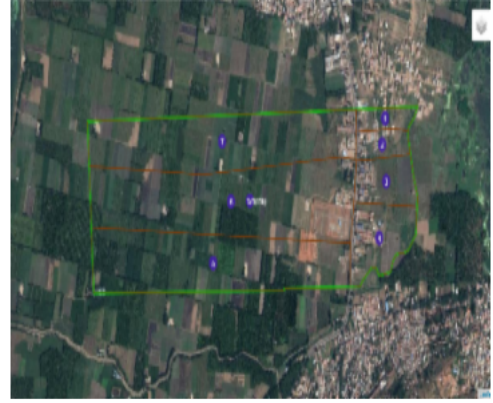

4. வாக்காளர்களின் எண்ணிக்கை

தொடங்கும் வரிசை எண்	முடியும் வரிசை எண்.	நிகர வாக்காளர்களின் எண்ணிக்கை			
		ஆண்	பெண்	மூன்றாம் பாலினம்	மொத்தம்
1	624	292	322	0	614

கையொப்பம்

Nazri Naksha

Google Map View

Polling Station Building Front View