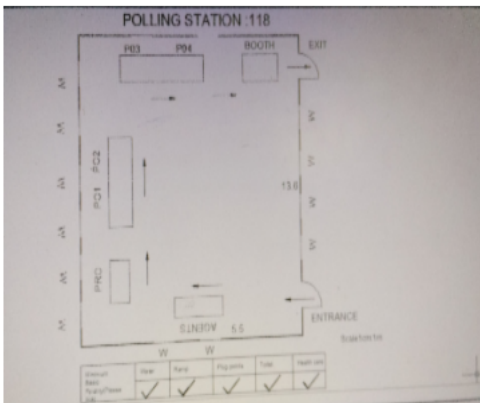

Google Map View

Polling Station Building Front View

Polling Station Front View

Cad View

Key MAP View

1 பெயர் : தனலட்சுமி கணவர் பெயர்: முருகன் வீட்டு எண் : 1 வயது : 50 பாலினம் : பெண்	ULS0217703 Photo is available	2 பெயர் : லெட்சுமி கணவர் பெயர்: முருகவேல் வீட்டு எண் : 1 வயது : 46 பாலினம் : பெண்	ULS1358860 Photo is available	3 பெயர் : புங்கோடி கணவர் பெயர்: சுகுமார் வீட்டு எண் : 1 வயது : 35 பாலினம் : பெண்	ULS0681023 Photo is available
4 பெயர் : மீனா தந்தை பெயர்: முருகன் வீட்டு எண் : 1 வயது : 30 பாலினம் : பெண்	ULS1358969 Photo is available	5 பெயர் : சமித்ரா தந்தை பெயர்: முத்து வீட்டு எண் : 1 வயது : 26 பாலினம் : பெண்	ULS2268753 Photo is available	6 பெயர் : ஹேமா தந்தை பெயர்: பழனிசாமி வீட்டு எண் : 1 வயது : 24 பாலினம் : பெண்	ULS2268761 Photo is available
7 பெயர் : கிருத்திகா தேவி ந தந்தை பெயர்: நல்லதம்பி வீட்டு எண் : 1 வயது : 19 பாலினம் : பெண்	ULS2645810 Photo is available	8 பெயர் : பூபதி தந்தை பெயர்: ராசு வீட்டு எண் : 2-6-18 வயது : 30 பாலினம் : ஆண்	ULS1045848 Photo is available	9 பெயர் : சின்னவர் தந்தை பெயர்: துரைப்பாண்டி வீட்டு எண் : 2-6-22 வயது : 32 பாலினம் : ஆண்	ULS1045855 Photo is available
10 பெயர் : முத்துசுவரி கணவர் பெயர்: முத்துப்பாண்டி வீட்டு எண் : 3 வயது : 39 பாலினம் : பெண்	ULS1358878 Photo is available	11 பெயர் : ஆனந்தமுருகன் தந்தை பெயர்: முருகன் வீட்டு எண் : 3 வயது : 34 பாலினம் : ஆண்	ULS0627463 Photo is available	12 பெயர் : முருகன் தந்தை பெயர்: ஆண்டி வீட்டு எண் : 4 வயது : 54 பாலினம் : ஆண்	ULS0587816 Photo is available
13 பெயர் : பாலமுரளி தந்தை பெயர்: சுப்பையன் வீட்டு எண் : 4-2-45 வயது : 30 பாலினம் : ஆண்	ULS1094069 Photo is available	14 பெயர் : சோபியா இதரர் பெயர்: மணிகண்டன் வீட்டு எண் : 4-3-7 வயது : 23 பாலினம் : பெண்	ULS2309995 Photo is available	15 பெயர் : செல்லப்பாண்டி தந்தை பெயர்: சுப்ரமணி வீட்டு எண் : 4/3/46 வயது : 45 பாலினம் : ஆண்	ULS0217737 Photo is available
16 பெயர் : முத்துச்செல்வி கணவர் பெயர்: முத்துகிருஷ்ணன் வீட்டு எண் : 4/3/53ஏ வயது : 26 பாலினம் : பெண்	ULS2268837 Photo is available	17 பெயர் : காமாட்சி கணவர் பெயர்: கருத்தப்பன் வீட்டு எண் : 4-7-47 வயது : 59 பாலினம் : பெண்	ULS1832997 Photo is available	18 பெயர் : ஹேமலதா தந்தை பெயர்: முத்து வீட்டு எண் : 4-24 வயது : 30 பாலினம் : பெண்	ULS1045665 Photo is available
19 பெயர் : சடையன் தந்தை பெயர்: கந்தாலு வீட்டு எண் : 6E வயது : 77 பாலினம் : ஆண்	ULS1833003 Photo is available	20 பெயர் : ரேவதி தந்தை பெயர்: கண்ணன் வீட்டு எண் : 09 வயது : 25 பாலினம் : பெண்	ULS1483056 Photo is available	21 பெயர் : ராமராஜ் தந்தை பெயர்: துரைப்பாண்டி வீட்டு எண் : 9-4-4 வயது : 34 பாலினம் : ஆண்	ULS0824912 Photo is available
22 பெயர் : பழனிச்சாமி தந்தை பெயர்: சுப்பன் வீட்டு எண் : 9-6-4 வயது : 30 பாலினம் : ஆண்	ULS1045830 Photo is available	23 பெயர் : வெள்ளையம்மாள் கணவர் பெயர்: முத்து வீட்டு எண் : 10 வயது : 54 பாலினம் : பெண்	ULS0681486 Photo is available	24 பெயர் : பாண்டிச்செல்வி தந்தை பெயர்: பெருமாள் வீட்டு எண் : 13 வயது : 32 பாலினம் : பெண்	ULS1237825 Photo is available
25 பெயர் : மணிகண்டன் தந்தை பெயர்: சிங்கராஜ் வீட்டு எண் : 13-4-19/81 வயது : 26 பாலினம் : ஆண்	ULS2410595 Photo is available	26 பெயர் : மாரியப்பன் இதரர் பெயர்: ராமு வீட்டு எண் : 14 வயது : 53 பாலினம் : ஆண்	ULS2250157 Photo is available	27 பெயர் : முருகேஸ்வரி கணவர் பெயர்: மாரியப்பன் வீட்டு எண் : 14 வயது : 46 பாலினம் : பெண்	ULS2250520 Photo is available
28 பெயர் : குமரேசன் தந்தை பெயர்: நாசராஜன் வீட்டு எண் : 14 வயது : 34 பாலினம் : ஆண்	ULS1237692 Photo is available	29 பெயர் : வைத்தீஸ்வரி தந்தை பெயர்: முத்து வீட்டு எண் : 14 வயது : 32 பாலினம் : பெண்	ULS1045756 Photo is available	30 பெயர் : முத்து விஜயலக்ஷ்மி கணவர் பெயர்: முத்து பாண்டி வீட்டு எண் : 14 வயது : 30 பாலினம் : பெண்	ULS1527258 Photo is available