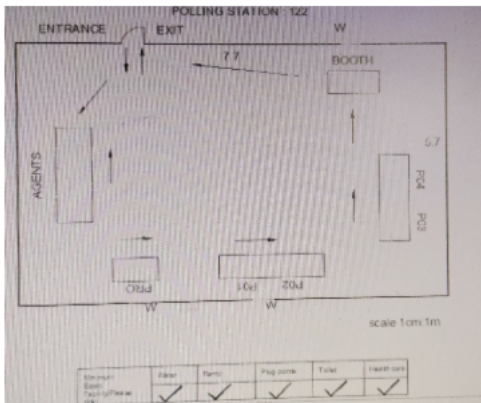

Google Map View

Polling Station Building Front View

Polling Station Front View

Cad View

Key MAP View

1 பெயர் : சிவரஞ்சனி தந்தை பெயர்: கார்மேகம் வீட்டு எண் : 0 வயது : 29 பாலினம் : பெண்	ULS1535384 Photo is available	2 பெயர் : சுரேஷ் தந்தை பெயர்: செங்காள் வீட்டு எண் : 1 வயது : 37 பாலினம் : ஆண்	ULS1046903 Photo is available	3 பெயர் : நாகமுத்து தாயின் பெயர்: குழந்தை வீட்டு எண் : 1 வயது : 29 பாலினம் : ஆண்	ULS1390731 Photo is available
4 பெயர் : வடிவேல் தந்தை பெயர்: ஆண்டவர் வீட்டு எண் : 1 வயது : 27 பாலினம் : ஆண்	ULS1448638 Photo is available	5 பெயர் : நாகமகேஸ்வரி கணவர் பெயர்: சுரேஸ் வீட்டு எண் : 2 வயது : 35 பாலினம் : பெண்	ULS1047224 Photo is available	6 பெயர் : கௌரி கணவர் பெயர்: பெருமாள் வீட்டு எண் : 2-5-42/1 வயது : 25 பாலினம் : பெண்	ULS2185460 Photo is available
7 பெயர் : ரமேஷ் தந்தை பெயர்: பாண்டி வீட்டு எண் : 2-6-19 வயது : 25 பாலினம் : ஆண்	ULS2185577 Photo is available	8 பெயர் : பழனியம்மாள் கணவர் பெயர்: பாலு வீட்டு எண் : 3-4-37 வயது : 51 பாலினம் : பெண்	ULS0043372 Photo is available	9 பெயர் : நாகலட்சுமி தந்தை பெயர்: பாலு வீட்டு எண் : 3-4-37 வயது : 35 பாலினம் : பெண்	ULS0160119 Photo is available
10 பெயர் : பெருமாயி கணவர் பெயர்: முத்து வீட்டு எண் : 3-4-48 வயது : 56 பாலினம் : பெண்	ULS0043380 Photo is available	11 பெயர் : அழகம்மாள் கணவர் பெயர்: முத்துவேல் வீட்டு எண் : 3-5-1 வயது : 62 பாலினம் : பெண்	ULS1856699 Photo is available	12 பெயர் : வீரசிந்து கணவர் பெயர்: காமராசு வீட்டு எண் : 3-5-2 வயது : 69 பாலினம் : பெண்	ULS1856715 Photo is available
13 பெயர் : நல்லதங்காள் கணவர் பெயர்: சீலி வீட்டு எண் : 3-5-2 வயது : 67 பாலினம் : பெண்	ULS1856723 Photo is available	14 பெயர் : சரோஜினி தந்தை பெயர்: காமராசு வீட்டு எண் : 3-5-2 வயது : 51 பாலினம் : பெண்	ULS1856731 Photo is available	15 பெயர் : சந்தோஷ் தந்தை பெயர்: காமராசு வீட்டு எண் : 3-5-2 வயது : 50 பாலினம் : ஆண்	JLB1297944 Photo is available
16 பெயர் : கௌசல்யா தந்தை பெயர்: ராஜூ வீட்டு எண் : 3-5-3 வயது : 34 பாலினம் : பெண்	ULS0454785 Photo is available	17 பெயர் : நாகராஜன் தந்தை பெயர்: சுப்பிரமணி வீட்டு எண் : 3-5-9 வயது : 39 பாலினம் : ஆண்	ULS1046952 Photo is available	18 பெயர் : நாகமுத்து தந்தை பெயர்: சுப்பிரமணி வீட்டு எண் : 3-5-9 வயது : 31 பாலினம் : ஆண்	ULS1046960 Photo is available
19 பெயர் : அர்ச்சுணன் தந்தை பெயர்: முருகாண்டி வீட்டு எண் : 3/5/25 வயது : 25 பாலினம் : ஆண்	ULS1483627 Photo is available	20 பெயர் : சித்ரா தந்தை பெயர்: குமார் வீட்டு எண் : 3E வயது : 44 பாலினம் : பெண்	JLB2814143 Photo is available	21 பெயர் : மகேஸ்வரி தந்தை பெயர்: சின்னவர் வீட்டு எண் : 4 வயது : 28 பாலினம் : பெண்	ULS1238989 Photo is available
22 பெயர் : முத்துராஜ் தந்தை பெயர்: பழனி வீட்டு எண் : 4-1-9 வயது : 38 பாலினம் : ஆண்	ULS1046895 Photo is available	23 பெயர் : அலெக்ஸ் பாண்டியன் தந்தை பெயர்: மாரியப்பன் வீட்டு எண் : 4-1-13 வயது : 30 பாலினம் : ஆண்	ULS1046978 Photo is available	24 பெயர் : முத்து தந்தை பெயர்: கிழவன் வீட்டு எண் : 4-1-16 வயது : 62 பாலினம் : ஆண்	ULS1856749 Photo is available
25 பெயர் : அஜீத் தந்தை பெயர்: கார்மேகம் வீட்டு எண் : 4-1-38 வயது : 27 பாலினம் : ஆண்	ULS1483650 Photo is available	26 பெயர் : பஞ்சவர்ணம் கணவர் பெயர்: கருப்பையா வீட்டு எண் : 4-2 வயது : 41 பாலினம் : பெண்	ULS0293043 Photo is available	27 பெயர் : செந்தில்செல்வம் தந்தை பெயர்: ராஜமாணிக்கம் வீட்டு எண் : 4-2-2 வயது : 55 பாலினம் : ஆண்	ULS1856756 Photo is available
28 பெயர் : முருகன் தாயின் பெயர்: காமாட்சி வீட்டு எண் : 4-2-3 வயது : 52 பாலினம் : ஆண்	ULS1856772 Photo is available	29 பெயர் : கமால்சீ கணவர் பெயர்: முருகன் வீட்டு எண் : 4-2-3 வயது : 43 பாலினம் : பெண்	JLB3411469 Photo is available	30 பெயர் : மு நாகவிஜயன் தந்தை பெயர்: முருகன் வீட்டு எண் : 4-2-3 வயது : 24 பாலினம் : ஆண்	ULS2514255 Photo is available