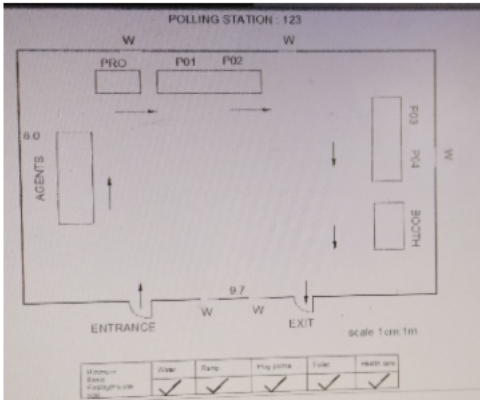

Google Map View

Polling Station Building Front View

Polling Station Front View

Cad View

Key MAP View

1 பெயர் : உதயகுமார் தந்தை பெயர்: முருகேசன் வீட்டு எண் : 1 வயது : 38 பாலினம் : ஆண்	ULS0160143 Photo is available	2 பெயர் : யோகேஷ் தந்தை பெயர்: முத்துபாண்டி வீட்டு எண் : 2 வயது : 25 பாலினம் : ஆண்	ULS1524800 Photo is available	3 பெயர் : தேன்மொழி தந்தை பெயர்: கானமயில் வீட்டு எண் : 4-4-25 வயது : 28 பாலினம் : பெண்	ULS1359330 Photo is available
4 பெயர் : செல்வி கணவர் பெயர்: அறிவழகன் வீட்டு எண் : 5-1-21 வயது : 39 பாலினம் : பெண்	ULS0160135 Photo is available	5 பெயர் : முத்துகுமார் தந்தை பெயர்: மனோகரன் வீட்டு எண் : 5/1/26 வயது : 34 பாலினம் : ஆண்	ULS1539857 Photo is available	6 பெயர் : ஹரிபிரசாத் மு தாயின் பெயர்: உமையாள்தேவி வீட்டு எண் : 5/2 வயது : 24 பாலினம் : ஆண்	ULS2185049 Photo is available
# 7 பெயர் : விக்கனேஷ் போ தந்தை பெயர்: போதராஜ் வீட்டு எண் : 5-2-7 வயது : 26 பாலினம் : ஆண்	ULS1525955 Photo is available	8 பெயர் : பாலமுருகன் தந்தை பெயர்: முருகமுத்து வீட்டு எண் : 5-3 வயது : 33 பாலினம் : ஆண்	ULS1239490 Photo is available	9 பெயர் : நாச்சாரம்மாள் தந்தை பெயர்: அழகுபெருமாள் வீட்டு எண் : 5-3-1 வயது : 81 பாலினம் : பெண்	ULS1863745 Photo is available
10 பெயர் : ராமசாமி தந்தை பெயர்: அழகுபெருமாள் வீட்டு எண் : 5-3-1 வயது : 54 பாலினம் : ஆண்	ULS1863752 Photo is available	11 பெயர் : பாக்கியம் கணவர் பெயர்: ராமசாமி வீட்டு எண் : 5-3-1 வயது : 49 பாலினம் : பெண்	JLB1774918 Photo is available	12 பெயர் : தமிழ்செல்வி கணவர் பெயர்: முத்துகிருஸ்ணன் வீட்டு எண் : 5-3-2 வயது : 61 பாலினம் : பெண்	JLB2816072 Photo is available
13 பெயர் : வானதி கணவர் பெயர்: சந்தானகிருஸ்ணமூர்த்தி வீட்டு எண் : 5-3-2 வயது : 56 பாலினம் : பெண்	ULS1863760 Photo is available	14 பெயர் : ராஜாத்தி கணவர் பெயர்: ராமர் வீட்டு எண் : 5-3-3 வயது : 56 பாலினம் : பெண்	ULS1863778 Photo is available	15 பெயர் : ராஜா தந்தை பெயர்: பேச்சிமுத்து வீட்டு எண் : 5-3-3 வயது : 51 பாலினம் : ஆண்	ULS1863786 Photo is available
16 பெயர் : வித்யா தந்தை பெயர்: சிவகுமார் வீட்டு எண் : 5-3-4 வயது : 21 பாலினம் : பெண்	ULS2554053 Photo is available	17 பெயர் : முருகவேல் தந்தை பெயர்: சூப்பையன் வீட்டு எண் : 5-3-5 வயது : 70 பாலினம் : ஆண்	ULS1863794 Photo is available	18 பெயர் : பவளக்கொடி கணவர் பெயர்: முத்தையன் வீட்டு எண் : 5-3-5 வயது : 67 பாலினம் : பெண்	JLB1298157 Photo is available
19 பெயர் : முத்துவேல் தந்தை பெயர்: முத்தையன் வீட்டு எண் : 5-3-6 வயது : 71 பாலினம் : ஆண்	ULS1863802 Photo is available	20 பெயர் : கிருஷ்ணவேணி கணவர் பெயர்: முத்துவேல் வீட்டு எண் : 5-3-6 வயது : 56 பாலினம் : பெண்	JLB1298165 Photo is available	21 பெயர் : பாண்டியன் தந்தை பெயர்: கருப்பையா வீட்டு எண் : 5-3-7 வயது : 72 பாலினம் : ஆண்	ULS1863810 Photo is available
22 பெயர் : முத்துலட்சுமி தந்தை பெயர்: முத்து வீட்டு எண் : 5-3-7 வயது : 69 பாலினம் : பெண்	JLB1363779 Photo is available	23 பெயர் : முத்துலட்சுமி கணவர் பெயர்: பாண்டியன் வீட்டு எண் : 5-3-7 வயது : 62 பாலினம் : பெண்	ULS1863828 Photo is available	24 பெயர் : சரவணச்செல்வி கணவர் பெயர்: முத்துபாண்டி வீட்டு எண் : 5-3-7 வயது : 47 பாலினம் : பெண்	JLB2815397 Photo is available
25 பெயர் : செல்வதீபா தந்தை பெயர்: பாண்டியன் வீட்டு எண் : 5-3-7 வயது : 42 பாலினம் : பெண்	JLB3835519 Photo is available	26 பெயர் : முத்துக்கருப்பு தந்தை பெயர்: காமுஅம்பலம் வீட்டு எண் : 5-3-8 வயது : 81 பாலினம் : ஆண்	ULS1863844 Photo is available	27 பெயர் : காமாட்சியம்மாள் கணவர் பெயர்: முத்துக்கருப்பு வீட்டு எண் : 5-3-8 வயது : 79 பாலினம் : பெண்	ULS1863851 Photo is available
28 பெயர் : பாண்டியன் தந்தை பெயர்: முத்துக்கருப்பு வீட்டு எண் : 5-3-8 வயது : 61 பாலினம் : ஆண்	ULS1863869 Photo is available	29 பெயர் : ஜோதிசெய்சீவி கணவர் பெயர்: பாண்டியன் வீட்டு எண் : 5-3-8 வயது : 60 பாலினம் : பெண்	ULS1863877 Photo is available	30 பெயர் : முத்துப்பழனு தந்தை பெயர்: முத்துக்கருப்பு வீட்டு எண் : 5-3-8 வயது : 55 பாலினம் : ஆண்	ULS1863893 Photo is available