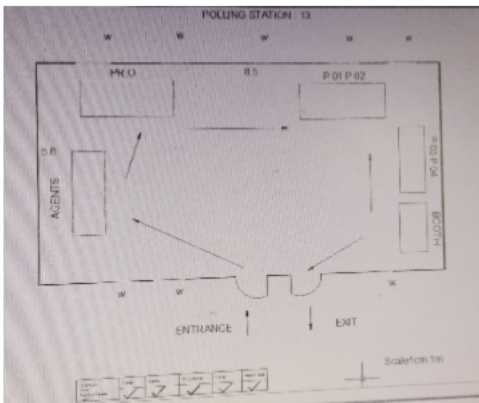

Google Map View

Polling Station Building Front View

Polling Station Front View

Cad View

Key MAP View

சட்டமன்றத் தொகுதியின் எண் மற்றும் பெயர் : 199-பெரியகுளம் பிரிவு எண் மற்றும் பெயர் 1-எ.காமாட்சிபுரம் (வ.கி), எண்டப்புளி (ஊ), வேலநகர்