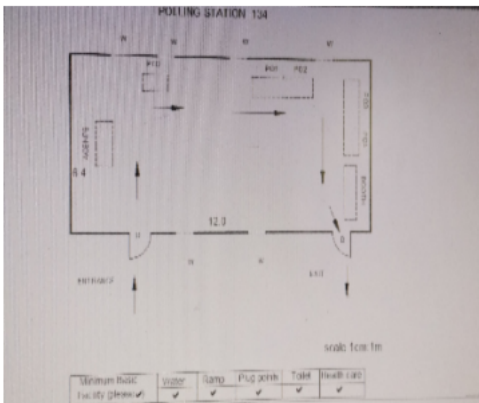

Elevation - P6 - 127

Elevation - P6 - 127

Cad View