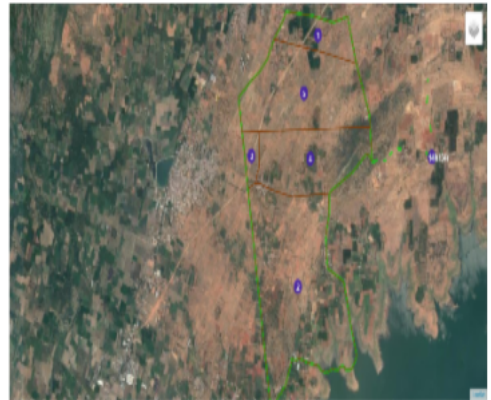

4. வாக்காளர்களின் எண்ணிக்கை

தொடங்கும் வரிசை எண்	முடியும் வரிசை எண்.	நிகர வாக்காளர்களின் எண்ணிக்கை			
		ஆண்	பெண்	மூன்றாம் பாலினம்	மொத்தம்
1	600	286	312	0	598

கையொப்பம்

Nazri Naksha

Google Map View

Polling Station Building Front View