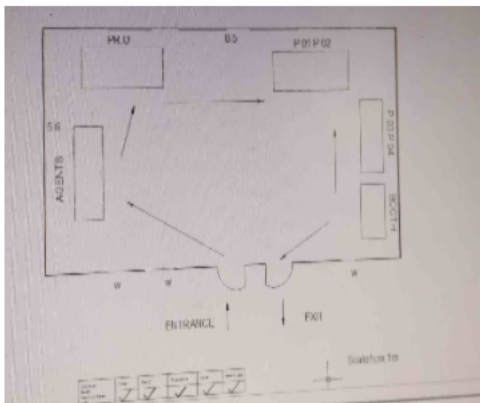

Google Map View

Polling Station Building Front View

Polling Station Front View

Cad View

Key MAP View

1	ULS2282960	பெயர் : ஜெய ஸ்ரீ தந்தை பெயர்: செல்வகுமார் வீட்டு எண் : 0 வயது : 25 பாலினம் : பெண்	Photo is available	2	ULS2282952	பெயர் : சக்திவேல் தந்தை பெயர்: செல்வகுமார் வீட்டு எண் : 0 வயது : 23 பாலினம் : ஆண்	Photo is available	3	ULS2361335	பெயர் : மூர்த்தி தந்தை பெயர்: வீரராஜ் வீட்டு எண் : 01 வயது : 39 பாலினம் : ஆண்	Photo is available
4	ULS2250488	பெயர் : ரோஹினி கணவர் பெயர்: சரவணகுமார் வீட்டு எண் : 1 வயது : 33 பாலினம் : பெண்	Photo is available	5	ULS2248326	பெயர் : ரேணுகா தேவி தாயின் பெயர்: கோகிலா வீட்டு எண் : 1 வயது : 32 பாலினம் : பெண்	Photo is available	6	ULS2249233	பெயர் : சந்தியா தந்தை பெயர்: கார்த்திக் வீட்டு எண் : 1 வயது : 27 பாலினம் : பெண்	Photo is available
7	ULS2249274	பெயர் : தேவி கணவர் பெயர்: சுப்புராஜ் வீட்டு எண் : 1 வயது : 27 பாலினம் : பெண்	Photo is available	8	ULS1546654	பெயர் : ஜமுனா தேவி தந்தை பெயர்: குருசாமி வீட்டு எண் : 01 வயது : 25 பாலினம் : பெண்	Photo is available	9	ULS2249266	பெயர் : பார்வதாஸ் தந்தை பெயர்: பிரகாஷ் வீட்டு எண் : 1 வயது : 23 பாலினம் : பெண்	Photo is available
10	ULS2249241	பெயர் : அபிநயா தாயின் பெயர்: உமா மகேஸ்வரி வீட்டு எண் : 1 வயது : 23 பாலினம் : பெண்	Photo is available	11	ULS2249290	பெயர் : காவ்யா தந்தை பெயர்: ரவிந்தரன் வீட்டு எண் : 1 வயது : 23 பாலினம் : பெண்	Photo is available	12	ULS2247997	பெயர் : காயத்ரி கணவர் பெயர்: நல்லவேந்திரன் வீட்டு எண் : 1/176 வயது : 25 பாலினம் : பெண்	Photo is available
13	ULS0543819	பெயர் : அருண்குமார் தந்தை பெயர்: ரமேஸ் வீட்டு எண் : 2-06-109 வயது : 33 பாலினம் : ஆண்	Photo is available	14	ULS2361194	பெயர் : ஈஸ்வரி கணவர் பெயர்: குணசேகரன் வீட்டு எண் : 3/8 வயது : 30 பாலினம் : பெண்	Photo is available	15	JLB2847333	பெயர் : பெரியண்ணன் தந்தை பெயர்: மொக்கை வீட்டு எண் : 4-1-2 வயது : 42 பாலினம் : ஆண்	Photo is available
16	ULS1857317	பெயர் : மூக்கம்மாள் கணவர் பெயர்: சடையன் வீட்டு எண் : 4-1-4 வயது : 61 பாலினம் : பெண்	Photo is available	17	ULS1857341	பெயர் : பெரியசாமி தந்தை பெயர்: சங்கிலிமூப்பர் வீட்டு எண் : 4-1-8 வயது : 61 பாலினம் : ஆண்	Photo is available	18	JLB1308204	பெயர் : ராஜாங்கம் தந்தை பெயர்: சடையன் வீட்டு எண் : 4-1-12 வயது : 54 பாலினம் : ஆண்	Photo is available
19	JLB2851681	பெயர் : செல்வம் தந்தை பெயர்: இருலப்பன் வீட்டு எண் : 4-1-15 வயது : 49 பாலினம் : ஆண்	Photo is available	20	JLB2851715	பெயர் : முருகேஸ்வரி கணவர் பெயர்: செல்வம் வீட்டு எண் : 4-1-15 வயது : 45 பாலினம் : பெண்	Photo is available	21	JLB2849818	பெயர் : பந்தானம் கணவர் பெயர்: ராஜாங்கம் வீட்டு எண் : 4-1-17 வயது : 44 பாலினம் : பெண்	Photo is available
22	ULS1857382	பெயர் : பாப்பா கணவர் பெயர்: தங்கமுத்து வீட்டு எண் : 4-1-23 வயது : 63 பாலினம் : பெண்	Photo is available	23	ULS1857408	பெயர் : கற்பகவனிதாரமணி தந்தை பெயர்: மூக்கையா வீட்டு எண் : 4-1-24 வயது : 64 பாலினம் : பெண்	Photo is available	24	ULS1857416	பெயர் : பொன்னுத்தாய் கணவர் பெயர்: செண்டுத்தேவர் வீட்டு எண் : 4-1-25 வயது : 79 பாலினம் : பெண்	Photo is available
25	ULS1857432	பெயர் : கண்ணன் தந்தை பெயர்: முத்துத்தேவர் வீட்டு எண் : 4-1-26 வயது : 58 பாலினம் : ஆண்	Photo is available	26	ULS1857440	பெயர் : சாந்தி கணவர் பெயர்: கண்ணன் வீட்டு எண் : 4-1-26 வயது : 52 பாலினம் : பெண்	Photo is available	27	JLB2850584	பெயர் : ஜிவா தந்தை பெயர்: சீனித்தேவர் வீட்டு எண் : 4-1-26 வயது : 44 பாலினம் : ஆண்	Photo is available
28	JLB2851335	பெயர் : சதீஸ்குமார் தந்தை பெயர்: அய்யாதுரை வீட்டு எண் : 4-1-33 வயது : 42 பாலினம் : ஆண்	Photo is available	29	JLB2850949	பெயர் : கருப்பண்ணன் தந்தை பெயர்: ராசு வீட்டு எண் : 4-1-35 வயது : 44 பாலினம் : ஆண்	Photo is available	30	JLB2850832	பெயர் : முத்துராமன் தந்தை பெயர்: ராசு வீட்டு எண் : 4-1-35 வயது : 42 பாலினம் : ஆண்	Photo is available