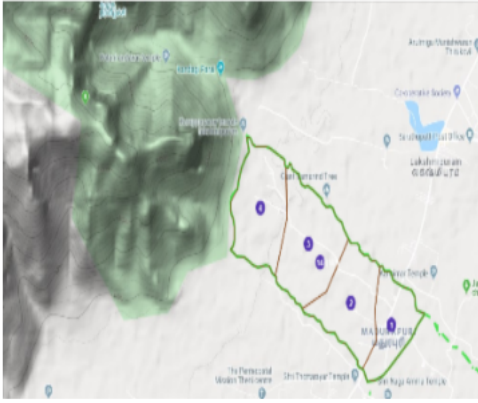

Nazri Naksha