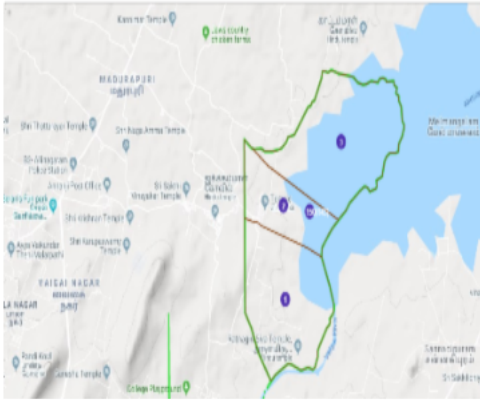

Nazri Naksha