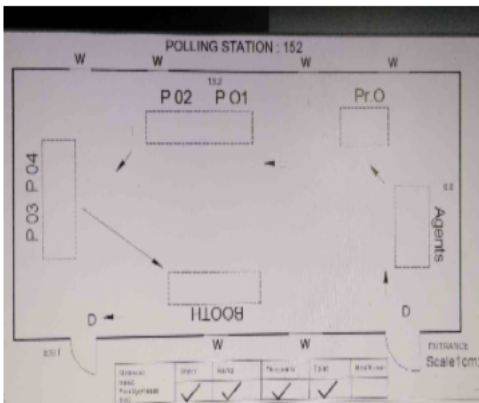

கையொப்பம்

Nazri Naksha

Google Map View

Polling Station Building Front View

Polling Station Front View

Cad View

Key MAP View

| | | | | | |
|---------------------------------------------------------------------------------------------------------------------------------------------|------------|-----------------------------------------------------------------------------------------------------------------------------|------------|--------------------------------------------------------------------------------------------------------------------------------|------------|
| 1 பெயர் : செல்வம்மாள் கணவர் பெயர் : அன்பழகன் வீட்டு எண் : 00 வயது : 35 பாலினம் : பெண் Photo is available | ULS2491546 | 2 பெயர் : பிரபாகரன் தந்தை பெயர் : கர்ணன் வீட்டு எண் : 0 வயது : 32 பாலினம் : ஆண் Photo is available | NNH1245406 | 3 பெயர் : ஜெயந்தி கணவர் பெயர் : பிரபாகரன் வீட்டு எண் : 0 வயது : 30 பாலினம் : பெண் Photo is available | NNH1245448 |
| 4 பெயர் : சந்திரா கணவர் பெயர் : விஜயாபாபு வீட்டு எண் : 1 வயது : 44 பாலினம் : பெண் Photo is available | ULS0591586 | 5 பெயர் : குமார் தந்தை பெயர் : செல்வதுரை வீட்டு எண் : 1-11 வயது : 34 பாலினம் : ஆண் Photo is available | ULS2506038 | 6 பெயர் : ரேணுகா கணவர் பெயர் : குமார் வீட்டு எண் : 1-11 வயது : 33 பாலினம் : பெண் Photo is available | ULS2505980 |
| 7 பெயர் : அருச்சுனன் தந்தை பெயர் : சேகர் வீட்டு எண் : 2 வயது : 35 பாலினம் : ஆண் Photo is available | ULS0691816 | 8 பெயர் : சுந்தரபாண்டி தந்தை பெயர் : செல்லக்காளை வீட்டு எண் : 2c வயது : 30 பாலினம் : ஆண் Photo is available | ULS0950501 | 9 பெயர் : ரவி தந்தை பெயர் : பேயாண்டி தேவர் வீட்டு எண் : 4 வயது : 53 பாலினம் : ஆண் Photo is available | ULS1361559 |
| 10 பெயர் : தருமராஜ் தந்தை பெயர் : சுந்தன் வீட்டு எண் : 4 வயது : 39 பாலினம் : ஆண் Photo is available | ULS0591412 | 11 பெயர் : வாணி கணவர் பெயர் : தருமராஜ் வீட்டு எண் : 4 வயது : 37 பாலினம் : பெண் Photo is available | ULS0591511 | 12 பெயர் : சிவராஜா தந்தை பெயர் : சந்திரன் வீட்டு எண் : 4 வயது : 31 பாலினம் : ஆண் Photo is available | ULS1249887 |
| 13 பெயர் : பவித்ரா கணவர் பெயர் : ஆனந்தன் வீட்டு எண் : 4 வயது : 27 பாலினம் : பெண் Photo is available | ULS2284271 | 14 பெயர் : விஷ்ணுப்ரிய கணவர் பெயர் : ரஜினி வீட்டு எண் : 4 வயது : 25 பாலினம் : பெண் Photo is available | ULS2517696 | 15 பெயர் : அஜித்குமார் தந்தை பெயர் : அன்னப்பிரகாஷ் வீட்டு எண் : 5 வயது : 29 பாலினம் : ஆண் Photo is available | ULS2284420 |
| 16 பெயர் : அஜித்குமார் அந்நப்பிரகாஷ் இதரர் பெயர் : சிவநேசன் ஆண்டி வீட்டு எண் : 05 வயது : 29 பாலினம் : ஆண் Photo is available | ULS2374957 | 17 பெயர் : சீனித்தாய் கணவர் பெயர் : செல்லத்துரை வீட்டு எண் : 5-1 வயது : 68 பாலினம் : பெண் Photo is available | ULS1894294 | 18 பெயர் : விஜயாபாபு தந்தை பெயர் : செல்லதுரை வீட்டு எண் : 5-1 வயது : 46 பாலினம் : ஆண் Photo is available | JLB1733419 |
| 19 பெயர் : சுவிதா கணவர் பெயர் : ஈஸ்வரன் வீட்டு எண் : 5-1 வயது : 40 பாலினம் : பெண் Photo is available | JLB3742541 | 20 பெயர் : சுகா கணவர் பெயர் : மொக்கையன் வீட்டு எண் : 5-2 வயது : 44 பாலினம் : பெண் Photo is available | JLB3741865 | 21 பெயர் : நாகராசு தந்தை பெயர் : சர்க்கரை வீட்டு எண் : 5-2A வயது : 61 பாலினம் : ஆண் Photo is available | JLB1333970 |
| 22 பெயர் : அமராவதி கணவர் பெயர் : நாகராசு வீட்டு எண் : 5-2A வயது : 53 பாலினம் : பெண் Photo is available | JLB1333988 | 23 பெயர் : ஆதிசிவன் தந்தை பெயர் : நாகராஜ் வீட்டு எண் : 5-2A-21 வயது : 35 பாலினம் : ஆண் Photo is available | ULS0304329 | 24 பெயர் : சுந்தன் தந்தை பெயர் : கருபணன் வீட்டு எண் : 5-3 வயது : 66 பாலினம் : ஆண் Photo is available | ULS1894302 |
| 25 பெயர் : விருமாண்டி தந்தை பெயர் : பெரியசுருளி வீட்டு எண் : 5-3A வயது : 76 பாலினம் : ஆண் Photo is available | ULS1894310 | 26 பெயர் : அன்னக்கொடி தந்தை பெயர் : விருமாண்டி வீட்டு எண் : 5-3A வயது : 56 பாலினம் : ஆண் Photo is available | ULS1894328 | 27 பெயர் : பாண்டியம்மாள் கணவர் பெயர் : அன்னக்கொடி வீட்டு எண் : 5-3A வயது : 51 பாலினம் : பெண் Photo is available | JLB2879757 |
| 28 பெயர் : அன்னபிரகாஷ் தந்தை பெயர் : மாரியப்பன் வீட்டு எண் : 5-5 வயது : 51 பாலினம் : ஆண் Photo is available | JLB1733773 | 29 பெயர் : மீனா கணவர் பெயர் : அன்னபிரகாஷ் வீட்டு எண் : 5-5 வயது : 46 பாலினம் : பெண் Photo is available | JLB1733732 | 30 பெயர் : முருகன் தந்தை பெயர் : மூக்கையா வீட்டு எண் : 5-6 வயது : 61 பாலினம் : ஆண் Photo is available | ULS1894336 |