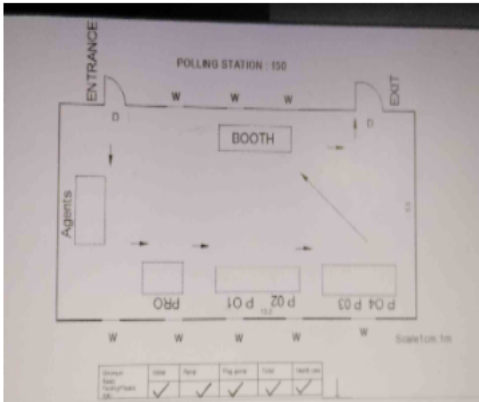

Cad View

Key MAP View