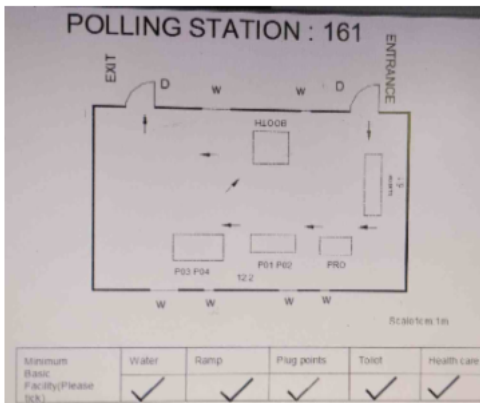

Google Map View

Polling Station Building Front View

Polling Station Front View

Cad View

Key MAP View

1 பெயர் : பெரியசாமி தந்தை பெயர்: குருசாமி வீட்டு எண் : 1 வயது : 61 பாலினம் : ஆண்	UJV1804830 Photo is available	2 பெயர் : சரவணன் தந்தை பெயர்: சாத்திரப்பன் வீட்டு எண் : 1 வயது : 31 பாலினம் : ஆண்	ULS1431337 Photo is available	3 பெயர் : ரவி தந்தை பெயர்: பாலகிருஷ்ணன் வீட்டு எண் : 1-1-4 வயது : 53 பாலினம் : ஆண்	ULS2080463 Photo is available
4 பெயர் : லட்சுமி கணவர் பெயர்: ரவி வீட்டு எண் : 1-1-4 வயது : 44 பாலினம் : பெண்	LLT1572882 Photo is available	5 பெயர் : சரவணக்குமார் தந்தை பெயர்: ஐய்யல்ராஜ் வீட்டு எண் : 1-1-5 வயது : 56 பாலினம் : ஆண்	ULS2080471 Photo is available	6 பெயர் : ஈஸ்வரி தந்தை பெயர்: சரவணக்குமார் வீட்டு எண் : 1-1-5 வயது : 54 பாலினம் : பெண்	ULS2080489 Photo is available
7 பெயர் : காளியம்மாள் இதரர் பெயர்: பொன்செழியன் வீட்டு எண் : 1-1-8 வயது : 47 பாலினம் : பெண்	LLT1269794 Photo is available	8 பெயர் : பாலகிருஷ்ணன் தந்தை பெயர்: சாத்திரப்பநாயுடு வீட்டு எண் : 1-1-10 வயது : 77 பாலினம் : ஆண்	ULS2080513 Photo is available	9 பெயர் : சுப்புலட்சுமி கணவர் பெயர்: பாலகிருஷ்ணன் வீட்டு எண் : 1-1-10 வயது : 69 பாலினம் : பெண்	ULS2080521 Photo is available
10 பெயர் : ஆனந்தன் தந்தை பெயர்: பாலகிருஷ்ணன் வீட்டு எண் : 1-1-10 வயது : 56 பாலினம் : ஆண்	ULS2080539 Photo is available	11 பெயர் : செந்தில் தந்தை பெயர்: பாலகிருஷ்ணன் வீட்டு எண் : 1-1-10 வயது : 46 பாலினம் : ஆண்	LLT1269307 Photo is available	12 பெயர் : மீனா கணவர் பெயர்: ஆனந்த் வீட்டு எண் : 1-1-10 வயது : 46 பாலினம் : பெண்	LLT1328749 Photo is available
13 பெயர் : நாகம்மாள் கணவர் பெயர்: ராமசாமி வீட்டு எண் : 1-1-11 வயது : 82 பாலினம் : பெண்	LLT3552437 Photo is available	14 பெயர் : முத்துமணி கணவர் பெயர்: நாராயணசாமி வீட்டு எண் : 1-1-13 வயது : 77 பாலினம் : பெண்	ULS2080547 Photo is available	15 பெயர் : பால்ஆசாரி தந்தை பெயர்: வேல்ச்சாமிஆசாரி வீட்டு எண் : 1-1-16 வயது : 68 பாலினம் : ஆண்	ULS2080562 Photo is available
16 பெயர் : பாப்பா(எ)சரோஜா கணவர் பெயர்: சுப்பையா வீட்டு எண் : 1-1-16A வயது : 60 பாலினம் : பெண்	ULS2080588 Photo is available	17 பெயர் : நடராஜ் தந்தை பெயர்: ஓவலிஆசாரி வீட்டு எண் : 1-1-21 வயது : 72 பாலினம் : ஆண்	ULS2080596 Photo is available	18 பெயர் : கதிரசேன் தந்தை பெயர்: நடராஜன் வீட்டு எண் : 1-1-21 வயது : 43 பாலினம் : ஆண்	LLT3910254 Photo is available
19 பெயர் : கலைவாணன் தந்தை பெயர்: நடராஜன் வீட்டு எண் : 1-1-21 வயது : 42 பாலினம் : ஆண்	LLT1730621 Photo is available	20 பெயர் : பாலு தந்தை பெயர்: ஞானம் வீட்டு எண் : 1-1-23 வயது : 58 பாலினம் : ஆண்	ULS2362416 Photo is available	Q 21 பெயர் : ஜெயலட்சுமி கணவர் பெயர்: பாலு வீட்டு எண் : 1-1-23 வயது : 52 பாலினம் : பெண்	LLT1530799 Photo is available
22 பெயர் : விஜயலட்சுமி கணவர் பெயர்: காமராஜ் வீட்டு எண் : 1-1-24 வயது : 64 பாலினம் : பெண்	ULS2080620 Photo is available	23 பெயர் : சின்னத்தாய் கணவர் பெயர்: சுப்பையாநாயுடு வீட்டு எண் : 1-1-25 வயது : 63 பாலினம் : பெண்	ULS2080638 Photo is available	24 பெயர் : விருசின்று கணவர் பெயர்: கோபால் வீட்டு எண் : 1-1-27 வயது : 59 பாலினம் : பெண்	ULS0545509 Photo is available
25 பெயர் : மனோகரன் தந்தை பெயர்: முத்துச்சாமிநாயுடு வீட்டு எண் : 1-1-29 வயது : 62 பாலினம் : ஆண்	ULS2080646 Photo is available	26 பெயர் : காமாட்சிஆம்மாள் கணவர் பெயர்: மனோகரன் வீட்டு எண் : 1-1-29 வயது : 58 பாலினம் : பெண்	ULS2080653 Photo is available	27 பெயர் : சின்னகாமராஜ் தந்தை பெயர்: காமநாயக்கர் வீட்டு எண் : 1-1-30 வயது : 78 பாலினம் : ஆண்	ULS2080661 Photo is available
28 பெயர் : ரதமணி கணவர் பெயர்: சின்னகாமராஜ் வீட்டு எண் : 1-1-30 வயது : 68 பாலினம் : பெண்	ULS2080679 Photo is available	29 பெயர் : அர்ச்சுணன் தந்தை பெயர்: சின்னகாமராஜ் வீட்டு எண் : 1-1-30 வயது : 43 பாலினம் : ஆண்	ULS0052514 Photo is available	30 பெயர் : நாகரத்தினம் கணவர் பெயர்: சின்னராஜ் வீட்டு எண் : 1-1-32 வயது : 73 பாலினம் : பெண்	LLT2488534 Photo is available